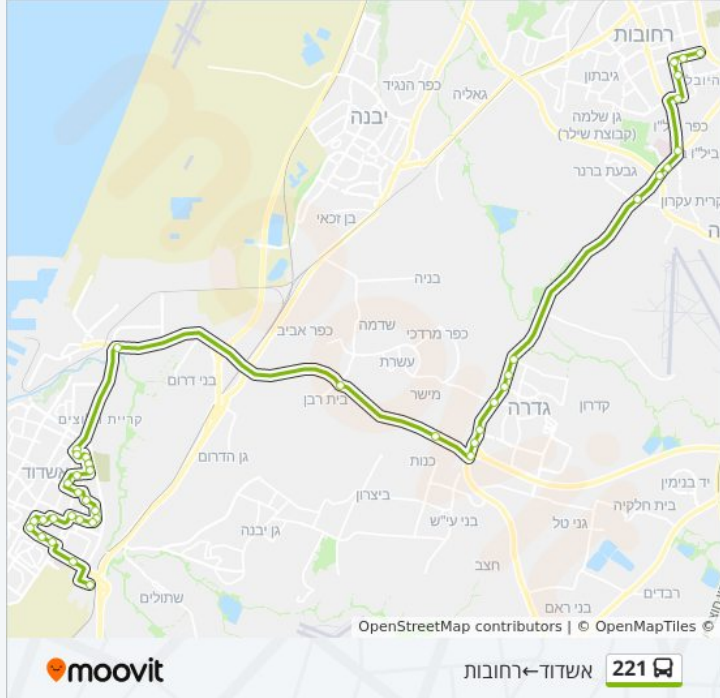

לקו 221 (אשדוד ← רחובות) יש 2 מסלולים. שעות הפעילות בימי חול הן:
 (1) אשדוד ← רחובות: 06:50 - 17:05 (2) רחובות ← אשדוד: 13:20 - 15:30
 אפליקציית Moovit עוזרת למצוא את התחנה הקרובה ביותר של קו 221 וכדי לדעת מתי יגיע קו 221

לוחות זמנים של קו 221
 לוח זמנים של קו אשדוד ← רחובות

17:05 - 06:50	ראשון
17:05 - 06:50	שני
17:05 - 06:50	שלישי
17:05 - 06:50	רביעי
17:05 - 06:50	חמישי
13:10 - 07:00	שישי
19:20	שבת

מידע על קו 221
 כיוון: אשדוד ← רחובות
 תחנות: 41
 משך הנסיעה: 60 דק'
 התחנות שבהן עובר הקו:

כיוון: אשדוד ← רחובות

41 תחנות

[צפייה בלוחות הזמנים של הקו](#)

- רכבת/מסוף ביג - רציפים
- המשנה
- הכלנית/הנורית
- הכלנית/מבוא הדמומית
- הצבעוני/הגויבה
- הצבעוני/הרותם
- הרותם/החרצית
- שדרות ירושלים / הפרחים
- רשב"י/שדרות הרב לוין
- רשב"י/רבי יוחנן בן זכאי
- רשב"י/רבי טרפון
- רבי יהודה הנשיא/רב אשי
- רבי יהודה הנשיא/שמאי
- רבי שמעון בן שטח/רבי יוחנן בן זכאי
- יצחק הנשיא/הרב לוין
- שדרות האדמו"ר מפיטסבורג/חפץ חיים
- חנה סנש/מבצע חורב
- חטיבת הנגב / חנה סנש
- חטיבת הנגב/שועלי שמשון
- חטיבת הנגב / חטיבת יפתח
- שדרות הפל   ח/חטיבת כרמלי
- בני ברית/הפלמח

- צומת נמל אשדוד
- מחלף בית רבן למזרח
- כביש 7/כפר נוער כנות
- מחלף גדרה לצפון
- מחלף גדרה לצפון/תחנת דלק
- הרצל/שדרות בו גוריון
- תחנה מרכזית גדרה (לכיוון צפון)
- הרצל/ויצמן
- הרצל/כביש 40
- מסעף קדרון/כביש 40
- כביש 40/גבעת ברנר
- כביש 40/פאזור סנטר בילו
- מסעף בית חולים קפלן/כביש 40
- צומת בילו
- מסוף אגד אושיות
- בי"ס רמת אלון
- זכריה מדאר/ההגנה
- ההגנה/לח"י
- ההגנה/מרגולין