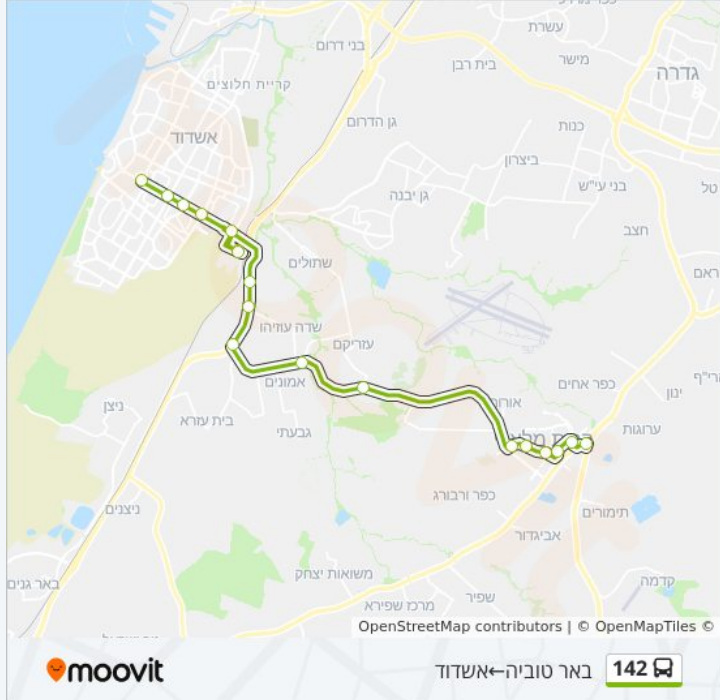

**כיוון: אשדוד ← באר טוביה**

20 תחנות

[צפייה בלוחות הזמנים של הקו](#)

ת. מרכזית אשדוד/רציפים

שדרות מנחם בגין/שדרות הרצל

בני ברית

המייסדים

אלטלנה

**כיוון: באר טוביה—אשדוד**

18 תחנות

[צפייה בלוחות הזמנים של הקו](#)

מסוף קסטינה-מלאכי/הורדה ואילת

קניון שערי העיר/שדרות מנחם בגין

רש"י/סאן דייגו

ספריה עירונית/דוד בן גוריון

ברכה/בן גוריון

דוד בן גוריון/מבצע יונתן

שדרות אריאל שרון/עזריקם

כביש 3711/שדה עוזיהו

צומת אמונים

כביש 4/שדה עוזיהו

צומת עד הלום

משה סנה

רכבת/מסוף ביג - הורדה

רכבת/מסוף ביג

אלטלנה

הפרחים

בני ברית

ת. מרכזית אשדוד