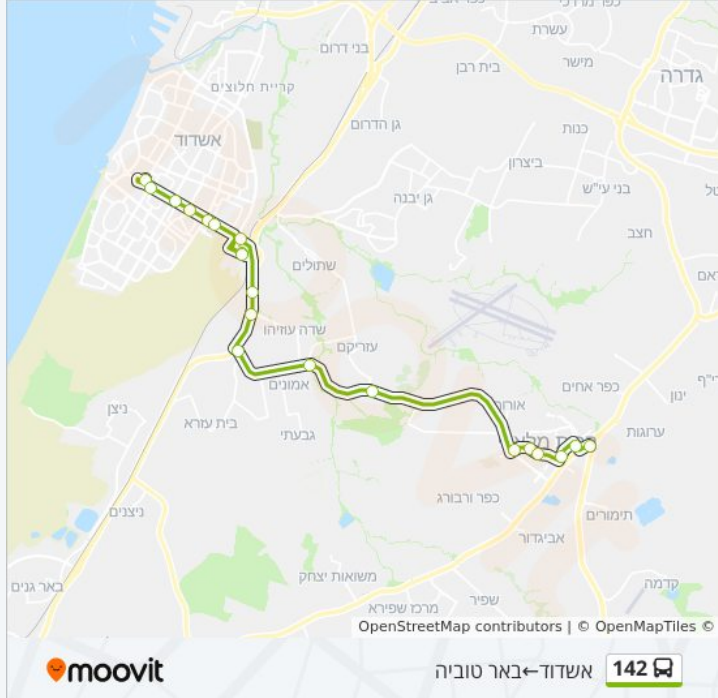

**כיוון: אשדוד ← באר טוביה**

20 תחנות

[צפייה בלוחות הזמנים של הקו](#)

ת. מרכזית אשדוד/רציפים

שדרות מנחם בגין/שדרות הרצל

בני ברית

המייסדים

אלטלנה

ביה"ח אסותא

רכבת/מסוף ביג - הורדה

רכבת/מסוף ביג

שדרות מנחם בגין/שדרות משה סנה

צומת עד הלום/כביש 4

צומת שדה עוזיהו/כביש 4

צומת אמונים

כביש 3711/שדה עוזיהו

שדרות אריאל שרון/עזריקם

שדרות בן גוריון/יגאל הורביץ

בן גוריון / ויצמן

המתנ"ס

רש"י/בן גוריון

מנחם בגין/שער העיר

מסוף קסטינה-מלאכי/הורדה ואילת

**לוחות זמנים של קו 142**  
 לוח זמנים של קו באר טוביה—אשדוד

**כיוון: באר טוביה—אשדוד**

18 תחנות

[צפייה בלוחות הזמנים של הקו](#)

מסוף קסטינה-מלאכי/הורדה ואילת

קניון שערי העיר/שדרות מנחם בגין

רש"י/סאן דייגו

ספריה עירונית/דוד בן גוריון

ברכה/בן גוריון