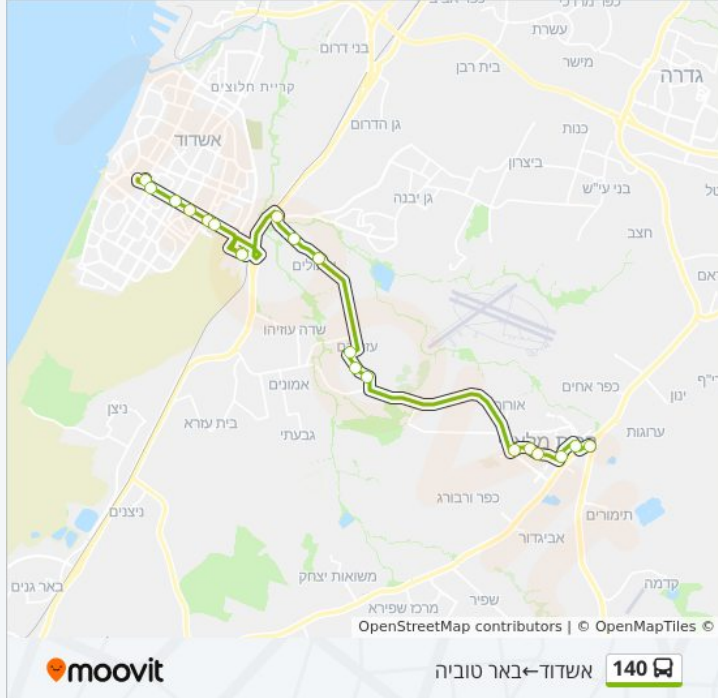

**כיוון: אשדוד ← באר טוביה**

21 תחנות

[צפייה בלוחות הזמנים של הקו](#)

ת. מרכזית אשדוד/רציפים

שדרות מנחם בגין/שדרות הרצל

בני ברית

המייסדים

אלטלנה

ביה"ח אסותא

רכבת/מסוף ביג - הורדה

רכבת/מסוף ביג

מסעף שתולים/כביש 3703

שתולים/3703

שדרות הבנים/האלה

כביש 3703/שתולים יציאה

הרחבה ב/הזית

אנדרטה

בית כנסת

שדרות בן גוריון/יגאל הורביץ

בן גוריון / ויצמן

המתנ"ס

רש"י/בן גוריון

מנחם בגין/שער העיר

מסוף קסטינה-מלאכי/הורדה ואילת