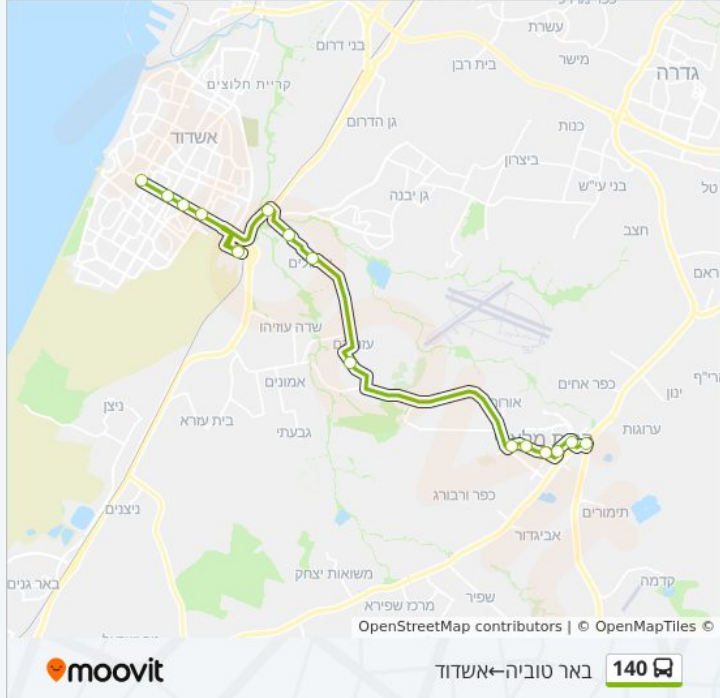

בדיקת שעות ההגעה בזמן אמת

לוחות זמנים ומפה של קו 140 זמינים להורדה גם בגרסת PDF באתר האינטרנט שלנו: moovitapp.com. היעזר ב[אפליקציית Moovit](#) כדי לצפות בזמני ההגעה בזמן אמת של אוטובוסים, לוחות זמנים של הרכבות או הרכבות התחתיות וכדי לקבל הנחיות מסלול, צעד אחר צעד, לכל סוגי התחבורה הציבורית בישראל.

[אודות Moovit](#) • [פתרונות MaaS](#) • [מדינות נתמכות](#) • [קהילת העורכים](#)

כל הזכויות שמורות - © Moovit 2024