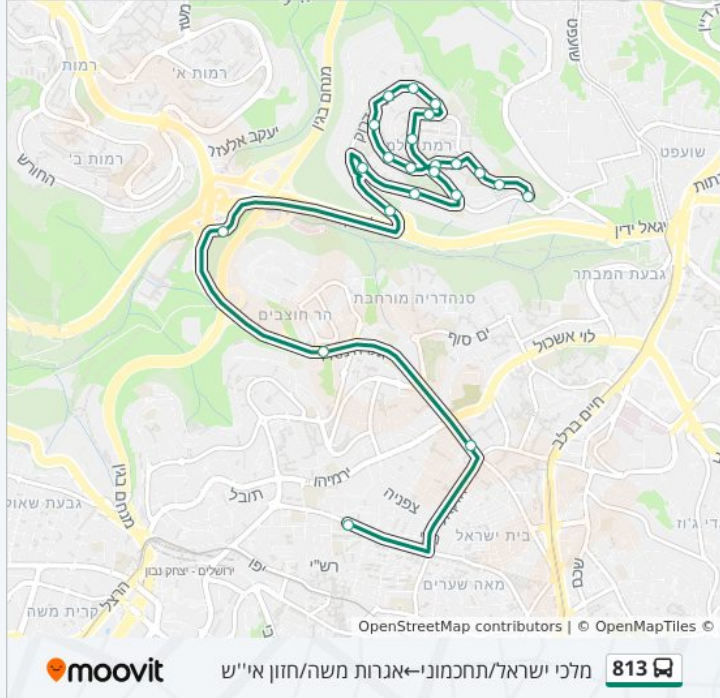

מאיר חדש/אגרות משה

אגרות משה/הרב עוזי קלכהיים

אגרות משה/כהנמן

אגרות משה/חזון אי"ש

בדיקת שעות ההגעה בזמן אמת

לוחות זמנים ומפה של קו 813 זמינים להורדה גם בגרסת PDF באתר האינטרנט שלנו: moovitapp.com. היעזר ב[אפליקציית Moovit](#) כדי לצפות בזמני ההגעה בזמן אמת של אוטובוסים, לוחות זמנים של הרכבות או הרכבות התחתיות וכדי לקבל הנחיות מסלול, צעד אחר צעד, לכל סוגי התחבורה הציבורית בישראל.

[אודות Moovit](#) • [פתרונות MaaS](#) • [מדינות נתמכות](#) • [קהילת העורכים](#)

כל הזכויות שמורות - Moovit 2024 ©