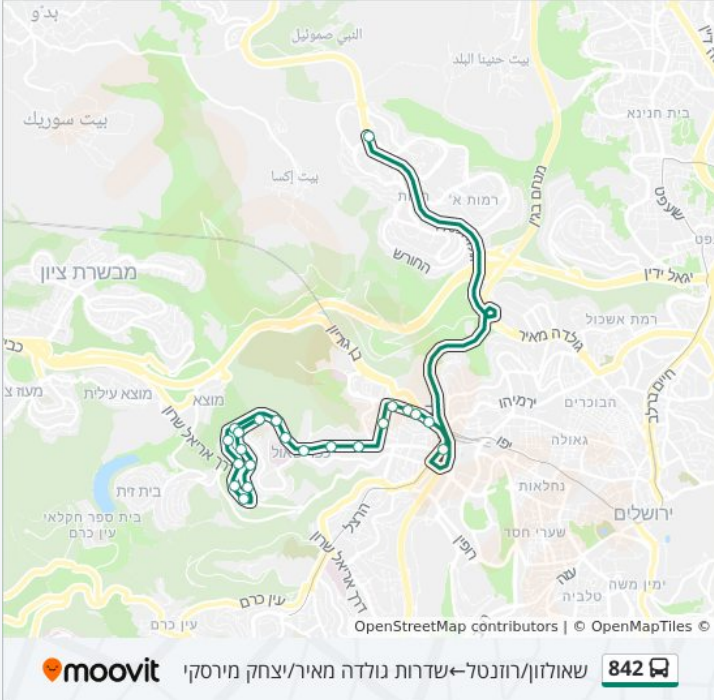

כיוון: כפר שאול/קצנלבוגן←שדרות גולדה מאיר/יצחק מירסקי

20 תחנות

[צפייה בלוחות הזמנים של הקו](#)

כפר שאול/קצנלבוגן
 קצנלבוגן/הפלאה
 ישיבת ויזניץ/קצנלבוגן
 דבר ירושלים/קצנלבוגן
 קצנלבוגן/הקבלן
 קצנלבוגן/מעלות בוסטון
 שאולזון/קצנלבוגן
 שאולזון/רוזנטל
 רוזנטל/שאולזון
 רוזנטל
 מסוף הר נוף/כנפי נשרים
 בית ענבר/כנפי נשרים
 מרכז שטנר/כנפי נשרים
 רבי ישראל נג'ארה/יונתן בן עוזיאל
 גבעת שאול/רבי ישראל נג'ארה
 גבעת שאול/הרב אהרון קוטלר
 גבעת שאול/כתב סופר
 ויצמן/גבעת שאול
 גשר המיתרים/שד' הרצל
 שדרות גולדה מאיר/יצחק מירסקי

לוחות זמנים של קו 842

לוח זמנים של קו שאולזון/רוזנטל-שדרות גולדה מאיר/יצחק מירסקי

07:25	ראשון
לא פעיל	שני
07:25	שלישי
07:25	רביעי
07:25	חמישי
07:30	שישי
לא פעיל	שבת

מידע על קו 842

כיוון: שאולזון/רוזנטל-שדרות גולדה מאיר/יצחק מירסקי
תחנות: 22
משך הנסיעה: 30 דק'
התחנות שבהן עובר הקו:

כיוון: שאולזון/רוזנטל-שדרות גולדה מאיר/יצחק מירסקי

22 תחנות

[צפייה בלוחות הזמנים של הקו](#)

שאולזון/רוזנטל
 שאולזון/משקלוב
 שאולזון/מעלות בוסטון
 שאולזון/רוז'ין
 שאולזון/זרח ברנט
 חי טייב/שאולזון
 חי טייב/אבן דגן
 חי טייב/ברנד
 חי טייב/רוזנטל
 הרב אברהם דוד רוזנטל
 רוזנטל/שאולזון
 רוזנטל
 מסוף הר נוף/כנפי נשרים
 בית ענבר/כנפי נשרים
 מרכז שטנר/כנפי נשרים
 רבי ישראל נג'ארה/יונתן בן עוזיאל
 גבעת שאול/רבי ישראל נג'ארה
 גבעת שאול/הרב אהרון קוטלר

גבעת שאול/כתב סופר
 ויצמן/גבעת שאול
 גשר המיתרים/שד' הרצל
 שדרות גולדה מאיר/יצחק מירסקי

כיוון: שדרות גולדה מאיר/יצחק מירסקי—רוזנטל
 26 תחנות
[צפייה בלוחות הזמנים של הקו](#)

שדרות גולדה מאיר/יצחק מירסקי
 גבעת שאול/כתב סופר
 גבעת שאול/הרב אהרון קוטלר
 רבי ישראל נג'ארה/גבעת שאול
 רבי ישראל נג'ארה/יונתן בן עוזיאל
 מרכז שטנר/כנפי נשרים
 בית ענבר/כנפי נשרים
 בקי
 מסוף הר נוף/בית הדפוס
 כפר שאול/קצנלבוגן
 קצנלבוגן/הפלאה
 ישיבת ויזניץ/קצנלבוגן
 דבר ירושלים/קצנלבוגן
 קצנלבוגן/הקבלן
 קצנלבוגן/מעלות בוסטון
 שאולזון/משקלוב
 שאולזון/מעלות בוסטון
 שאולזון/רוז'ין