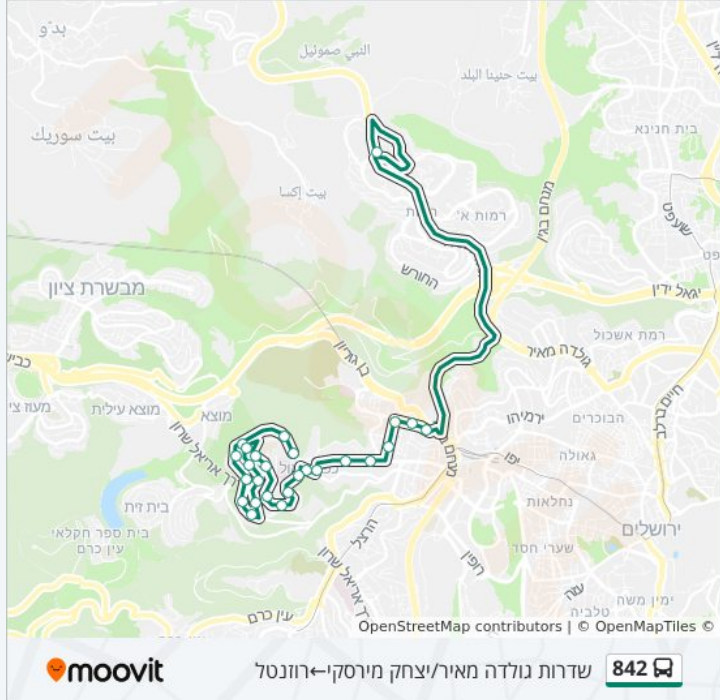

כיוון: כפר שאול/קצנלבוגן←שדרות גולדה מאיר/יצחק מירסקי

20 תחנות

[צפייה בלוחות הזמנים של הקו](#)

כפר שאול/קצנלבוגן
 קצנלבוגן/הפלאה
 ישיבת ויזניץ/קצנלבוגן
 דבר ירושלים/קצנלבוגן
 קצנלבוגן/הקבלן
 קצנלבוגן/מעלות בוסטון
 שאולזון/קצנלבוגן
 שאולזון/רוזנטל
 רוזנטל/שאולזון
 רוזנטל
 מסוף הר נוף/כנפי נשרים
 בית ענבר/כנפי נשרים
 מרכז שטנר/כנפי נשרים
 רבי ישראל נג'ארה/יונתן בן עוזיאל
 גבעת שאול/רבי ישראל נג'ארה
 גבעת שאול/הרב אהרון קוטלר
 גבעת שאול/כתב סופר
 ויצמן/גבעת שאול
 גשר המיתרים/שד' הרצל
 שדרות גולדה מאיר/יצחק מירסקי

כיוון: שאולזון/רוזנטל-שדרות גולדה מאיר/יצחק מירסקי

22 תחנות

[צפייה בלוחות הזמנים של הקו](#)

שאולזון/רוזנטל
 שאולזון/משקלוב
 שאולזון/מעלות בוסטון
 שאולזון/רוז'ין
 שאולזון/זרח ברנט
 חי טייב/שאולזון
 חי טייב/אבן דגן
 חי טייב/ברנד
 חי טייב/רוזנטל
 הרב אברהם דוד רוזנטל
 רוזנטל/שאולזון
 רוזנטל
 מסוף הר נוף/כנפי נשרים
 בית ענבר/כנפי נשרים
 מרכז שטנר/כנפי נשרים
 רבי ישראל נג'ארה/יונתן בן עוזיאל
 גבעת שאול/רבי ישראל נג'ארה
 גבעת שאול/הרב אהרון קוטלר

גבעת שאול/כתב סופר
 ויצמן/גבעת שאול
 גשר המיתרים/שד' הרצל
 שדרות גולדה מאיר/יצחק מירסקי

כיוון: שדרות גולדה מאיר/יצחק מירסקי—רוזנטל
 26 תחנות
[צפייה בלוחות הזמנים של הקו](#)

שדרות גולדה מאיר/יצחק מירסקי
 גבעת שאול/כתב סופר
 גבעת שאול/הרב אהרון קוטלר
 רבי ישראל נג'ארה/גבעת שאול
 רבי ישראל נג'ארה/יונתן בן עוזיאל
 מרכז שטנר/כנפי נשרים
 בית ענבר/כנפי נשרים
 בקי
 מסוף הר נוף/בית הדפוס
 כפר שאול/קצנלבוגן
 קצנלבוגן/הפלאה
 ישיבת ויזניץ/קצנלבוגן
 דבר ירושלים/קצנלבוגן
 קצנלבוגן/הקבלן
 קצנלבוגן/מעלות בוסטון
 שאולזון/משקלוב
 שאולזון/מעלות בוסטון
 שאולזון/רוז'ין

לוחות זמנים של קו 842
 לוח זמנים של קו שדרות גולדה מאיר/יצחק מירסקי—רוזנטל

14:35	ראשון
לא פעיל	שני
14:35	שלישי
14:35	רביעי
14:35	חמישי
11:10	שישי
לא פעיל	שבת

מידע על קו 842
 כיוון: שדרות גולדה מאיר/יצחק מירסקי—רוזנטל
 תחנות: 26
 משך הנסיעה: 35 דק'
 התחנות שבהן עובר הקו: