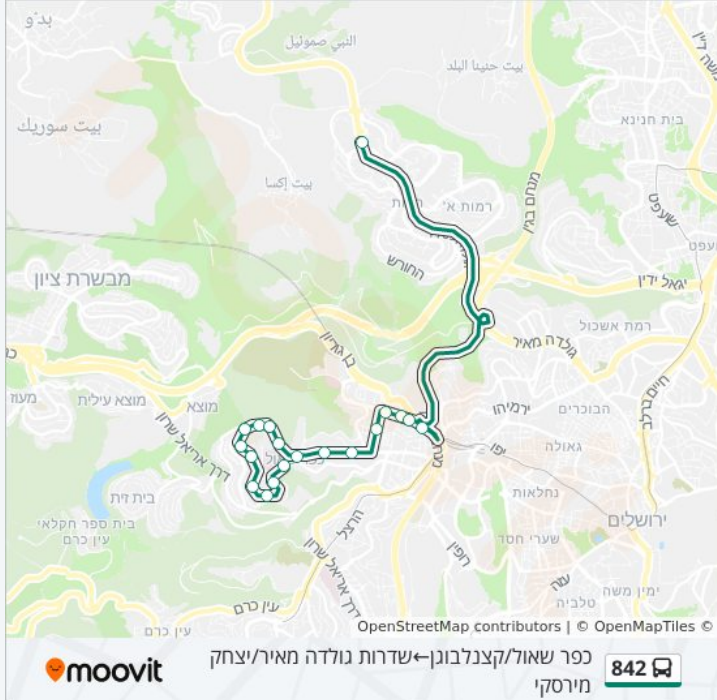

לוחות זמנים של קו 842

לוח זמנים של קו כפר שאול/קצנלבוגן←שדרות גולדה מאיר/יצחק מירסקי

07:25	ראשון
לא פעיל	שני
07:25	שלישי
07:25	רביעי
07:25	חמישי
07:30	שישי
לא פעיל	שבת

מידע על קו 842

כיוון: כפר שאול/קצנלבוגן←שדרות גולדה מאיר/יצחק מירסקי
תחנות: 20
משך הנסיעה: 28 דק'
התחנות שבהן עובר הקו:

כיוון: כפר שאול/קצנלבוגן←שדרות גולדה מאיר/יצחק מירסקי

20 תחנות

[צפייה בלוחות הזמנים של הקו](#)

כפר שאול/קצנלבוגן
 קצנלבוגן/הפלאה
 ישיבת ויזניץ/קצנלבוגן
 דבר ירושלים/קצנלבוגן
 קצנלבוגן/הקבלן
 קצנלבוגן/מעלות בוסטון
 שאולזון/קצנלבוגן
 שאולזון/רוזנטל
 רוזנטל/שאולזון
 רוזנטל
 מסוף הר נוף/כנפי נשרים
 בית ענבר/כנפי נשרים
 מרכז שטנר/כנפי נשרים
 רבי ישראל נג'ארה/יונתן בן עוזיאל
 גבעת שאול/רבי ישראל נג'ארה
 גבעת שאול/הרב אהרון קוטלר
 גבעת שאול/כתב סופר
 ויצמן/גבעת שאול
 גשר המיתרים/שד' הרצל
 שדרות גולדה מאיר/יצחק מירסקי

כיוון: שאולזון/רוזנטל-שדרות גולדה מאיר/יצחק מירסקי

22 תחנות

[צפייה בלוחות הזמנים של הקו](#)

שאולזון/רוזנטל
 שאולזון/משקלוב
 שאולזון/מעלות בוסטון
 שאולזון/רוז'ין
 שאולזון/זרח ברנט
 חי טייב/שאולזון
 חי טייב/אבן דגן
 חי טייב/ברנד
 חי טייב/רוזנטל
 הרב אברהם דוד רוזנטל
 רוזנטל/שאולזון
 רוזנטל
 מסוף הר נוף/כנפי נשרים
 בית ענבר/כנפי נשרים
 מרכז שטנר/כנפי נשרים
 רבי ישראל נג'ארה/יונתן בן עוזיאל
 גבעת שאול/רבי ישראל נג'ארה
 גבעת שאול/הרב אהרון קוטלר

גבעת שאול/כתב סופר
 ויצמן/גבעת שאול
 גשר המיתרים/שד' הרצל
 שדרות גולדה מאיר/יצחק מירסקי

כיוון: שדרות גולדה מאיר/יצחק מירסקי—רוזנטל
 26 תחנות
[צפייה בלוחות הזמנים של הקו](#)

שדרות גולדה מאיר/יצחק מירסקי
 גבעת שאול/כתב סופר
 גבעת שאול/הרב אהרון קוטלר
 רבי ישראל נג'ארה/גבעת שאול
 רבי ישראל נג'ארה/יונתן בן עוזיאל
 מרכז שטנר/כנפי נשרים
 בית ענבר/כנפי נשרים
 בקי
 מסוף הר נוף/בית הדפוס
 כפר שאול/קצנלבוגן
 קצנלבוגן/הפלאה
 ישיבת ויזניץ/קצנלבוגן
 דבר ירושלים/קצנלבוגן
 קצנלבוגן/הקבלן
 קצנלבוגן/מעלות בוסטון
 שאולזון/משקלוב
 שאולזון/מעלות בוסטון
 שאולזון/רוז'ין