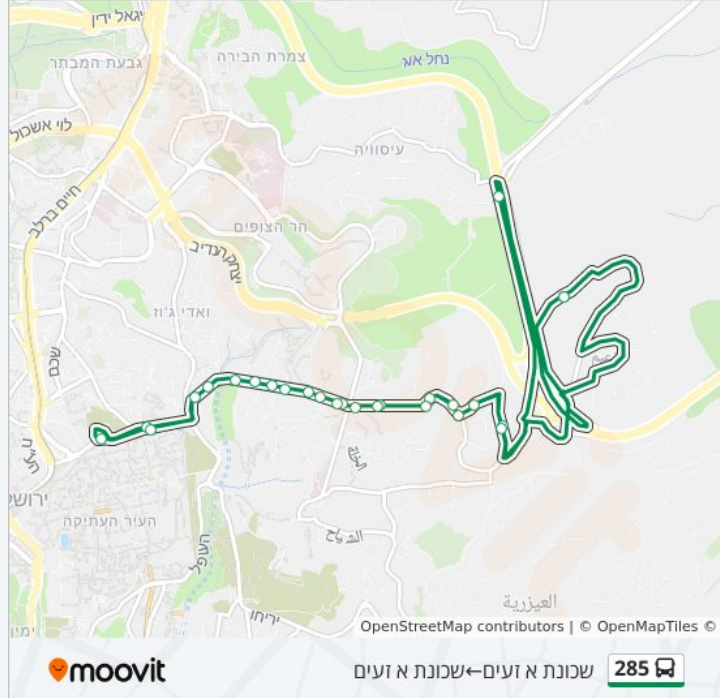

לקו 285 שכונת א זעים ← שכונת א זעים יש מסלול אחד. שעות הפעילות בימי חול הן:
 (1) שכונת א זעים ← שכונת א זעים: 07:20 - 16:00
 אפליקציית Moovit עוזרת למצוא את התחנה הקרובה ביותר של קו 285 וכדי לדעת מתי יגיע קו 285

לוחות זמנים של קו 285

לוח זמנים של קו שכונת א זעים ← שכונת א זעים

18:30 - 07:20	ראשון
16:00 - 07:20	שני
16:00 - 07:20	שלישי
16:00 - 07:20	רביעי
16:00 - 07:20	חמישי
18:20 - 06:00	שישי
18:30 - 07:30	שבת

מידע על קו 285

כיוון: שכונת א זעים ← שכונת א זעים
תחנות: 26
משך הנסיעה: 62 דק'
התחנות שבהן עובר הקו:

כיוון: שכונת א זעים ← שכונת א זעים

26 תחנות

[צפייה בלוחות הזמנים של הקו](#)

- שכונת א זעים
- מצודת אדומים
- צומת הזיתים
- שייח ענבר
- בית ספר יסודי א טור/שיח' ענבר
- שיח' ענבר
- שיח' ענבר/אל כאלה
- צומת א טור/דרך א טור
- האוניברסיטה המורמונית/דרך א טור
- האוניברסיטה הפתוחה/דרך א טור
- בית חולים הילאל/מכללת אברהמיה
- דרך א טור/אל קיס
- תחנת כיבוי אש/דרך א טור
- מוזיאון רוקפלר/סולטאן סולימאן
- תחנה מרכזית סולטן סולימאן/רחוב סולטן סולימאן
- בי"ס ראשידה/סולטאן סולימאן
- בית חולים הילאל/מכללת אברהמיה
- האוניברסיטה הפתוחה/דרך א טור
- האוניברסיטה המורמונית/דרך א טור
- צומת א טור/דרך א טור
- צומת א טור/שיח' ענבר
- ענבר/אל כליה

שיח' ענבר

צומת שיח עינבר/סהל

צומת הזיתים

שכונת א זעים

בדיקת שעות ההגעה בזמן אמת

לוחות זמנים ומפה של קו 285 זמינים להורדה גם בגרסת PDF באתר האינטרנט שלנו: moovitapp.com. היעזר ב[אפליקציית Moovit](#) כדי לצפות בזמני ההגעה בזמן אמת של אוטובוסים, לוחות זמנים של הרכבות או הרכבות התחתיות וכדי לקבל הנחיות מסלול, צעד אחר צעד, לכל סוגי התחבורה הציבורית בישראל.