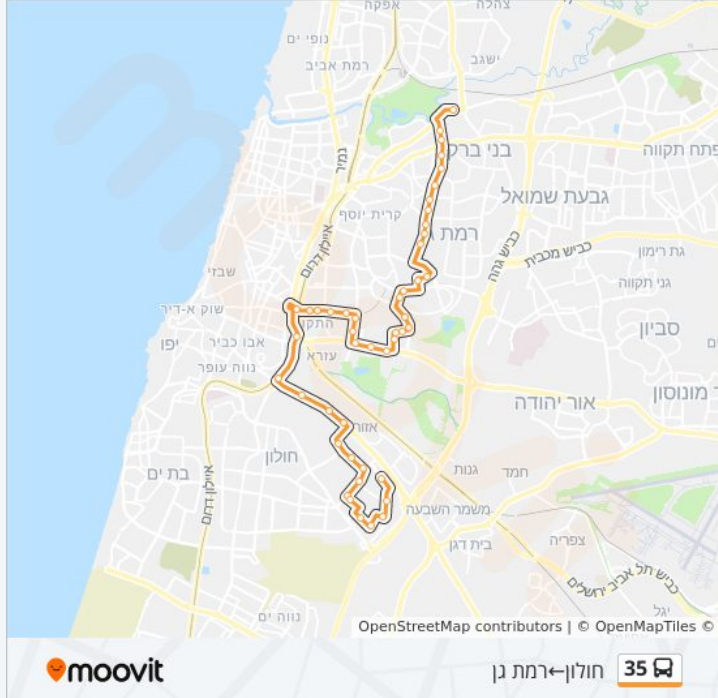

לקו 35 (חולון ← רמת גן) יש 2 מסלולים. שעות הפעילות בימי חול הן:
 (1) חולון ← רמת גן: 06:00 - 21:30 (2) רמת גן ← חולון: 06:00 - 23:00
 אפליקציית Moovit עוזרת למצוא את התחנה הקרובה ביותר של קו 35 וכדי לדעת מתי יגיע קו 35

לוחות זמנים של קו 35
 לוח זמנים של קו חולון ← רמת גן

21:30 - 06:00	ראשון
21:30 - 06:00	שני
21:30 - 06:00	שלישי
21:30 - 06:00	רביעי
21:30 - 06:00	חמישי
15:10 - 07:00	שישי
לא פעיל	שבת

מידע על קו 35
 כיוון: חולון ← רמת גן
 תחנות: 45
 משך הנסיעה: 55 דק'
 התחנות שבהן עובר הקו:

כיוון: חולון ← רמת גן

45 תחנות

[צפייה בלוחות הזמנים של הקו](#)

- המרכבה/הבנאי
- חצי חנינם/המרכבה
- האורגים/המרכבה
- הרוקמים/הלהב
- האורגים/הסתת
- המלאכה/האורגים
- המלאכה/המשביר
- הפלד/המלאכה
- הפלד/האופן
- הפלד/פרופ' שור
- דרך השבעה/המכתש
- אזור/דרך השבעה
- בית ספר מקווה ישראל/כביש 44
- צומת חולון/דרך השיריון
- חיל השריון/קניון גלילות
- ת.רכבת ההגנה
- דרך ההגנה/המעפילים
- שוק התקווה/דרך ההגנה
- גן התקווה/דרך ההגנה
- דרך ההגנה/גבעתי
- דרך משה דיין/ההגנה
- דרך משה דיין/קריית

דרך בר לב/דרך משה דיין

דרך בר לב/אוטרמין

דרך בר לב/שד' ששת הימים

שד' ששת הימים/תקוע

מח"ל/שד' ששת הימים

מח"ל/מעפילי אגוז

דרך הטייסים/כנר הרב פרדס

דרך הטייסים/שלם