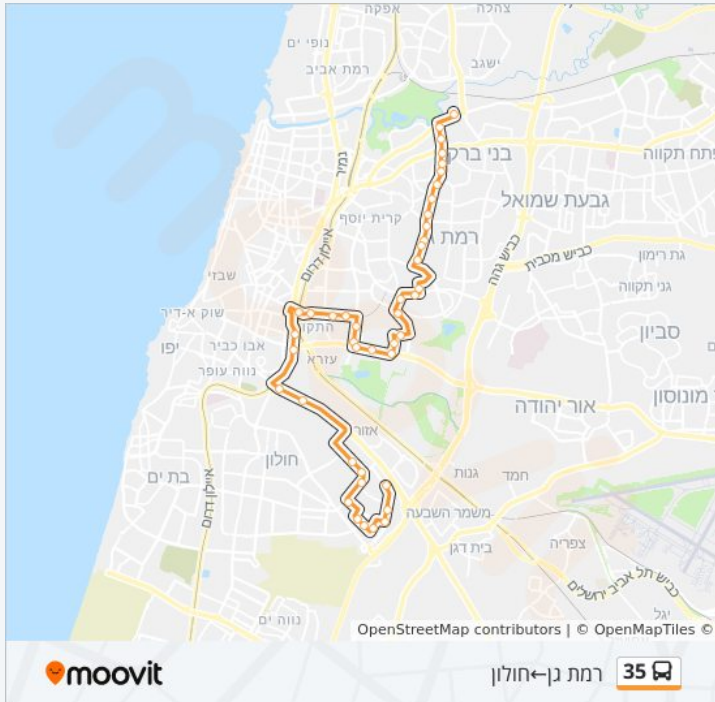

מידע על קו 35
כיוון: רמת גן ← חולון
תחנות: 42
משך הנסיעה: 55 דק'
התחנות שבהן עובר הקו:

- בן גוריון/ הרא"ה
- בן גוריון/ הרצל
- בן גוריון/המעגל
- דרך בן גוריון/שד' ירושלים
- דרך בן גוריון/כנפי נשרים
- דרך בן גוריון/גולומב
- קאנטרי/בן גוריון
- היכל ווהלין/כורזין
- אלוף שדה/כורזין
- עודד/אלוף דוד
- דרך הטייסים/עודד
- מח"ל/מעפילי אגוז
- שד' ששת הימים/תקוע
- דרך בר לב/שד' ששת הימים
- דרך בר לב/אונטרמן
- דרך בר לב/דרך משה דיין
- דרך משה דיין/דרך בר לב
- דרך משה דיין/ההגנה
- ביה"ס נתיב/דרך ההגנה
- גן התקווה/דרך ההגנה
- דרך ההגנה/המעפילים
- ת.רכבת ההגנה
- דרך חיל השריון/גולומב
- בית ספר הולץ/חיל השריון
- צומת חולון
- בית ספר מקווה ישראל/44
- הפלד/האופן
- הפלד/המלאכה
- המלאכה/המשביר
- האורגים/המלאכה
- הרוקמים/הבנאי
- הרוקמים/הלהב
- המנור/הרוקמים