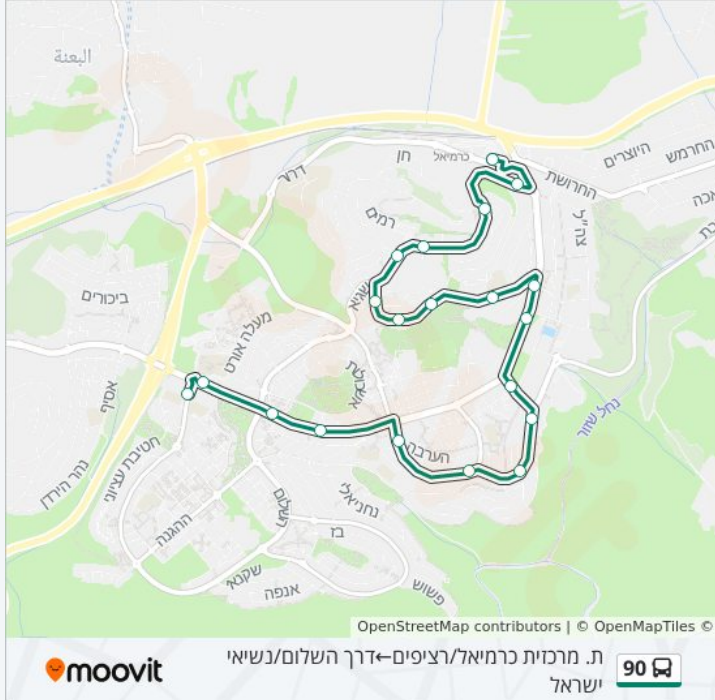

לקו 90 (דרך השלום/נשיאי ישראל←קרן היסוד/שדרות נשיאי ישראל) יש 2 מסלולים. שעות הפעילות בימי חול הן:
 (1) דרך השלום/נשיאי ישראל←קרן היסוד/שדרות נשיאי ישראל: 13:50(2) ת. מרכזית כרמיאל/רציפים←דרך השלום/נשיאי ישראל: 07:05
 אפליקציית Moovit עוזרת למצוא את התחנה הקרובה ביותר של קו 90 וכדי לדעת מתי יגיע קו 90

הדקל/חרמון

הדקל/תבור

הדקל/תבור

הפסגה/בית ספר פסגות

הפסגה

הפסגה/משעול מורן

קרן היסוד/שדרות נשיאי ישראל

מידע על קו 90

כיוון: דרך השלום/נשיאי ישראל←קרן היסוד/שדרות נשיאי ישראל

תחנות: 21

משך הנסיעה: 16 דק'

התחנות שבהן עובר הקו:

כיוון: ת. מרכזית כרמיאל/רציפים—דרך השלום/נשיאי ישראל

20 תחנות

[צפייה בלוחות הזמנים של הקו](#)

ת. מרכזית כרמיאל/רציפים
 קרן היסוד/הברושים
 הפסגה/רמים
 הפסגה ככר מגדים
 שגיא/רמים
 הדקל/מירון
 הדקל/תבור
 הדקל/חרמון
 הדקל/הברושים
 נשיאי ישראל/הדקל
 נשיאי ישראל/פארק אופירה
 איריס/השושנים
 מורד הגיא/איריס
 מורד הגיא/הפרחים
 מורד הגיא/חבצלת
 קניון לב כרמיאל/מורד הגיא
 שדרות נשיאי ישראל/יקב
 נשיאי ישראל/בית הכרם

לוחות זמנים של קו 90

לוח זמנים של קו ת. מרכזית כרמיאל/רציפים—דרך השלום/נשיאי ישראל

07:05	ראשון
לא פעיל	שני
07:05	שלישי
07:05	רביעי
07:05	חמישי
07:05	שישי
לא פעיל	שבת

מידע על קו 90

כיוון: ת. מרכזית כרמיאל/רציפים—דרך השלום/נשיאי ישראל
 תחנות: 20
 משך הנסיעה: 17 דקי
 התחנות שבהן עובר הקו: