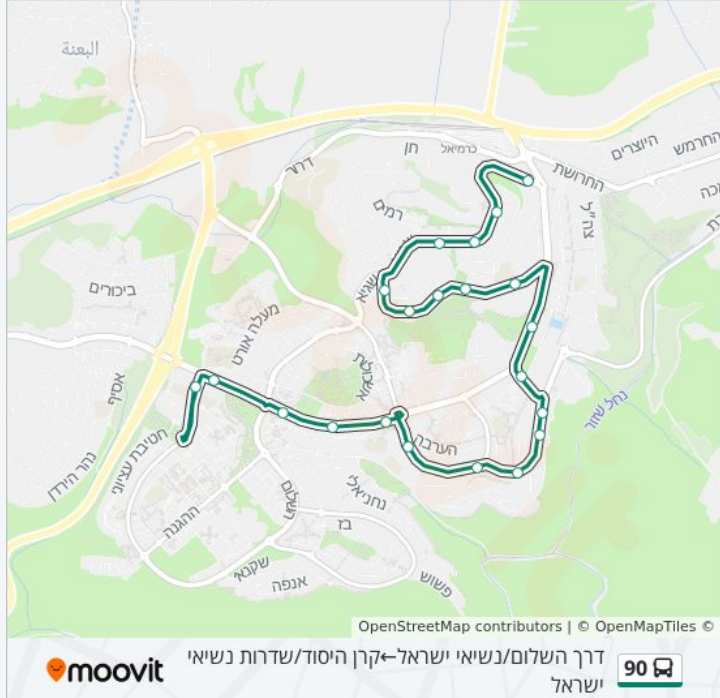

21 תחנות

[צפייה בלוחות הזמנים של הקו](#)

דרך השלום/נשיאי ישראל

נשיאי ישראל/אורט בראודה

נשיאי ישראל/דרך השלום

שדרות נשיאי ישראל/יקב

נשיאי ישראל/מורד הגיא

מורד הגיא/משעול הדולב

הדקל/חרמון

הדקל/תבור

הדקל/תבור

הפסגה/בית ספר פסגות

הפסגה

הפסגה/משעול מורן

קרן היסוד/שדרות נשיאי ישראל

מידע על קו 90

כיוון: דרך השלום/נשיאי ישראל←קרן היסוד/שדרות נשיאי ישראל

תחנות: 21

משך הנסיעה: 16 דק'

התחנות שבהן עובר הקו:

כיוון: ת. מרכזית כרמיאל/רציפים—דרך השלום/נשיאי ישראל

20 תחנות

[צפייה בלוחות הזמנים של הקו](#)

ת. מרכזית כרמיאל/רציפים
 קרן היסוד/הברושים
 הפסגה/רמים
 הפסגה ככר מגדים
 שגיא/רמים
 הדקל/מירון
 הדקל/תבור
 הדקל/חרמון
 הדקל/הברושים
 נשיאי ישראל/הדקל
 נשיאי ישראל/פארק אופירה
 איריס/השושנים
 מורד הגיא/איריס
 מורד הגיא/הפרחים
 מורד הגיא/חבצלת
 קניון לב כרמיאל/מורד הגיא
 שדרות נשיאי ישראל/יקב
 נשיאי ישראל/בית הכרם