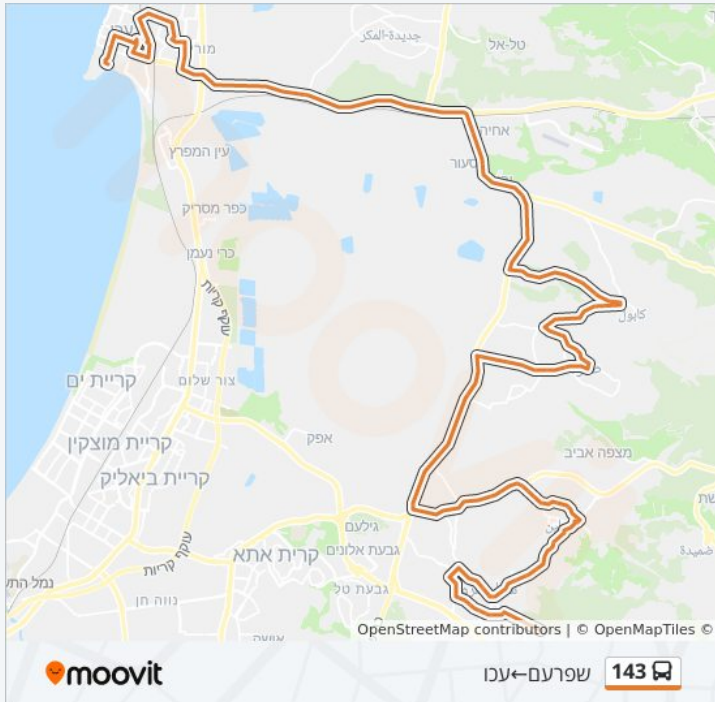

דאוד סולימאן תלחמי/305

דאהוד תלחמי

רחוב 440/רחוב 312

רחוב 440/רחוב 317

א שיח' אמין טריף/סלימאן אבו עביד

א שיח' אמין טריף/רחוב 411

אמין אריף

כמאל ג'ובלאט/כביש 500

225/200

איברהים נמר חוסיין/טלעת אלהרה

עומר סעסעאני/אלכסבה

נימר חוסיין ב

לשכת התעסוקה/שפרעם

מרכז פייס קהילתי

עין אלעאפיה יציאה

עין עאפיה/עבלין

תחנת דלק דיזול אעבלין

אעבלין/כניסה דרומית

בית ספר מאר אליאס

כיכר מר אליאס

בית עלמין

בי"ס יסודי/אעבלין

אלג'למה

מסגד אלסלאם

בנק מרכנתיל

ח'לת אלפיס

מטע זיתים

יציאה מזרחית

צומת אעבלין מזרח

צומת אעבלין מערב

צומת אבליים

צומת אזור תעשייה טמרה

ביר אלטירה כניסה

מידע על קו 143

כיוון: שפרעם—עכו

תחנות: 83

משך הנסיעה: 73 דק'

התחנות שבהן עובר הקו: