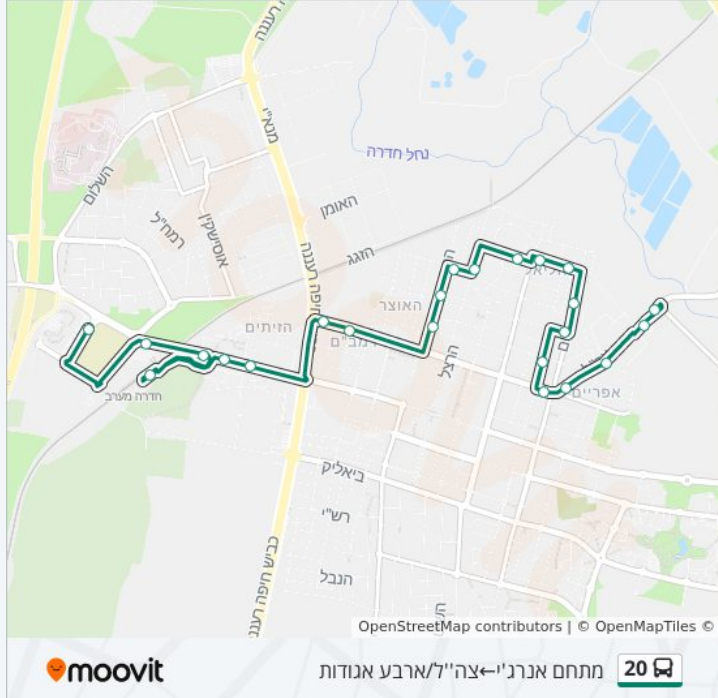

לקו 20 (מתחם אנרג'י—צה"ל/ארבע אגודות) יש 2 מסלולים. שעות הפעילות בימי חול הן:
 (1) מתחם אנרג'י—צה"ל/ארבע אגודות: 06:00 - 22:30 (2) צה"ל/ארבע אגודות—מתחם אנרג'י: 05:10 - 23:00
 אפליקציית Moovit עוזרת למצוא את התחנה הקרובה ביותר של קו 20 וכדי לדעת מתי יגיע קו 20

לוחות זמנים של קו 20

לוח זמנים של קו מתחם אנרג'י—צה"ל/ארבע אגודות

22:30 - 06:00	ראשון
22:30 - 06:00	שני
22:30 - 06:00	שלישי
22:30 - 06:00	רביעי
22:30 - 06:00	חמישי
15:00 - 06:00	שישי
23:40 - 20:45	שבת

מידע על קו 20

כיוון: מתחם אנרג'י—צה"ל/ארבע אגודות
תחנות: 21
משך הנסיעה: 23 דק'
התחנות שבהן עובר הקו:

כיוון: מתחם אנרג'י—צה"ל/ארבע אגודות

21 תחנות

[צפייה בלוחות הזמנים של הקו](#)

- מתחם אנרג'י
- ת. רכבת חדרה/רציפים
- דוד שמעוני/מכללה
- דוד שמעוני/פרנק
- מרכז מסחרי/הרב עובדיה יוסף
- הרב עובדיה יוסף/הרב עוזיאל
- הרב קוק/העלייה השנייה
- הרב קוק/חנקין
- גולדנברג/הטייסים
- הרצל/גולדנברג
- ישראל ישעיהו/שלום שבזי
- אצ"ל/הגיבורים
- אצ"ל/ירושלים
- יוסף ויתקין/ירושלים
- שאר ישוב/ירושלים
- תרנ"א/רח"ש
- הנשיא וייצמן/ירושלים
- צה"ל/ארלזורוב
- צה"ל/האקליפטוס
- משרדי חברת חשמל/צה"ל
- צה"ל/ארבע אגודות