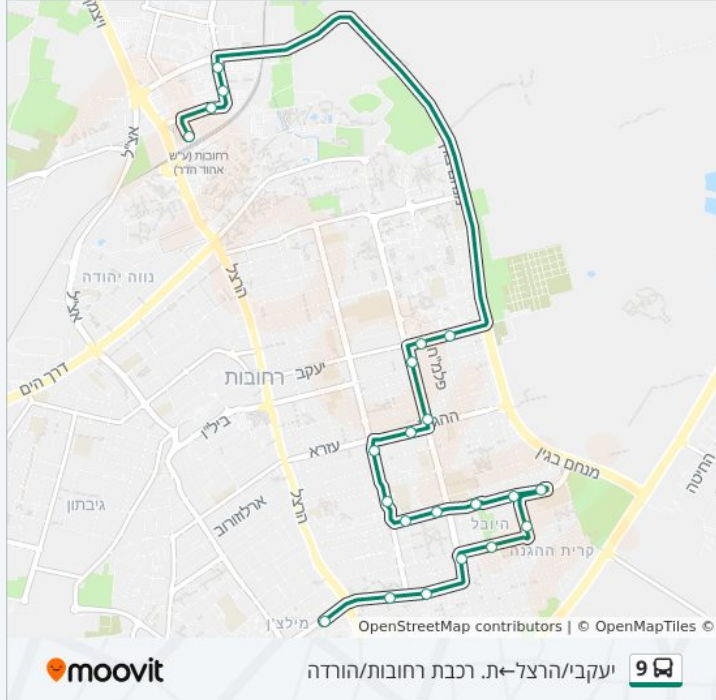

לקו 9 (יעקבי/הרצל←ת. רכבת רחובות/הורדה) יש 2 מסלולים. שעות הפעילות בימי חול הן:  
 (1) יעקבי/הרצל←ת. רכבת רחובות/הורדה: 05:25 - 08:12 (2) ת. רכבת רחובות/רציפים עירוני←יעקבי/שאול טשרניחובסקי: 15:14 - 21:11  
 אפליקציית Moovit עוזרת למצוא את התחנה הקרובה ביותר של קו 9 וכדי לדעת מתי יגיע קו 9

**לוחות זמנים של קו 9**

לוח זמנים של קו יעקבי/הרצל←ת. רכבת רחובות/הורדה

08:12 - 05:25	ראשון
08:12 - 05:25	שני
08:12 - 05:25	שלישי
08:12 - 05:25	רביעי
08:12 - 05:25	חמישי
לא פעיל	שישי
לא פעיל	שבת

**מידע על קו 9**

**כיוון:** יעקבי/הרצל←ת. רכבת רחובות/הורדה  
**תחנות:** 22  
**משך הנסיעה:** 24 דק'  
**התחנות שבהן עובר הקו:**

**כיוון: יעקבי/הרצל←ת. רכבת רחובות/הורדה**

22 תחנות

[צפייה בלוחות הזמנים של הקו](#)

- יעקבי/הרצל
- מסוף אגד אושיות
- שדרות הקיבוצים/צבי אפל
- לח"י/חיים ברלב
- חיים בר לב/מוקסי
- ישראל בלקינד/משה פורר
- דרך ירושלים/אורי כהן
- דרך ירושלים/שרגא בן ארי
- ירושלים/מגיני הגליל
- ירושלים/לח"י
- ירושלים/זכריה מדאר
- בי"ס רמת אלון
- זכריה מדאר/ההגנה
- ההגנה/לח"י
- סירני/ההגנה
- סירני/גורודסקי
- גורודסקי/הפלמ"ח
- גורודסקי/מרגולין
- פרופ' א.ד. ברגמן/המדע
- ברגמן/פלאוט
- אופנהיימר/ברגמן
- ת. רכבת רחובות/הורדה

### מידע על קו 9

כיוון: ת. רכבת רחובות/רציפים עירוניים-יעקבי/שאול  
טשרניחובסקי  
תחנות: 21  
משך הנסיעה: 24 דק'  
התחנות שבהן עובר הקו:

[מפת המסלול של קו 9](#)