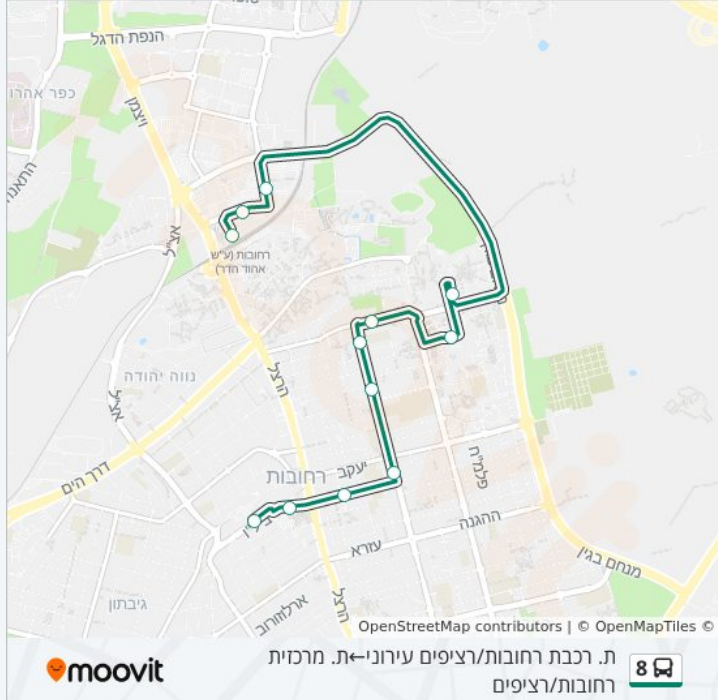

**מידע על קו 8**

**כיוון:** ת. מרכזית רחובות/רציפים-ת. רכבת רחובות/הורדה  
**תחנות:** 14  
**משך הנסיעה:** 20 דק'  
**התחנות שבהן עובר הקו:**

**כיוון: ת. מרכזית רחובות/רציפים-ת. רכבת רחובות/הורדה**

14 תחנות

[צפייה בלוחות הזמנים של הקו](#)

- ת. מרכזית רחובות/רציפים
- השוק העירוני/לבקוביץ'
- בנימין/מקס נורדאו
- מנוחה ונחלה/תר"ן
- בית ספר דה שליט
- בית ספר בכור לוי
- הנשיא הראשון/קיפניס
- הרב יעקב ברמן/משה קיפניס
- אפרים קציר/אברהם הרשקו
- אחוזת הנשיא
- פרופ' א.ד. ברגמן/המדע
- ברגמן/פלאוט
- אופנהיימר/ברגמן
- ת. רכבת רחובות/הורדה

**כיוון: ת. רכבת רחובות/רציפים עירוני-ת. מרכזית רחובות/רציפים**  
**12 תחנות**  
[צפייה בלוחות הזמנים של הקו](#)

**לוחות זמנים של קו 8**

לוח זמנים של קו ת. רכבת רחובות/רציפים עירוני-ת. מרכזית רחובות/רציפים

**מידע על קו 8**

**כיוון: ת. רכבת רחובות/רציפים עירוני-ת. מרכזית רחובות/רציפים**  
**תחנות: 12**  
**משך הנסיעה: 19 דק'**  
**התחנות שבהן עובר הקו:**