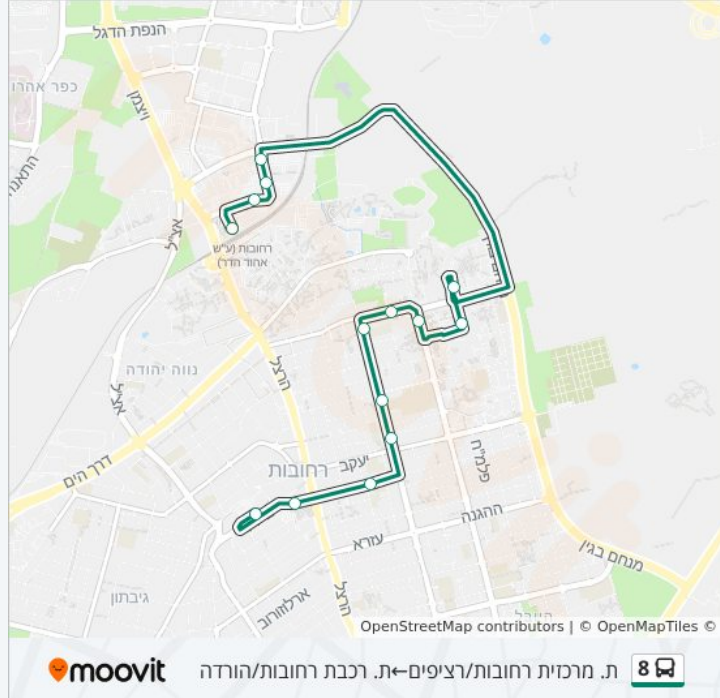

לקו 8 (ת. מרכזית רחובות/רציפים-ת. רכבת רחובות/הורדה) יש 2 מסלולים. שעות הפעילות בימי חול הן:  
 (1) ת. מרכזית רחובות/רציפים-ת. רכבת רחובות/הורדה: 05:26 - 09:25(2) ת. רכבת רחובות/רציפים עירוני-ת. מרכזית רחובות/רציפים:  
 15:12 - 21:12  
 אפליקציית Moovit עוזרת למצוא את התחנה הקרובה ביותר של קו 8 וכדי לדעת מתי יגיע קו 8

**מידע על קו 8**

**כיוון:** ת. מרכזית רחובות/רציפים-ת. רכבת רחובות/הורדה  
**תחנות:** 14  
**משך הנסיעה:** 20 דק'  
**התחנות שבהן עובר הקו:**

**כיוון: ת. מרכזית רחובות/רציפים-ת. רכבת רחובות/הורדה**

14 תחנות

[צפייה בלוחות הזמנים של הקו](#)

- ת. מרכזית רחובות/רציפים
- השוק העירוני/לבקוביץ'
- בנימין/מקס נורדאו
- מנוחה ונחלה/תר"ן
- בית ספר דה שליט
- בית ספר בכור לוי
- הנשיא הראשון/קיפניס
- הרב יעקב ברמן/משה קיפניס
- אפרים קציר/אברהם הרשקו
- אחוזת הנשיא
- פרופ' א.ד. ברגמן/המדע
- ברגמן/פלאוט
- אופנהיימר/ברגמן
- ת. רכבת רחובות/הורדה

**מידע על קו 8**

**כיוון: ת. רכבת רחובות/רציפים עירוני-ת. מרכזית רחובות/רציפים**  
**תחנות: 12**  
**משך הנסיעה: 19 דק'**  
**התחנות שבהן עובר הקו:**