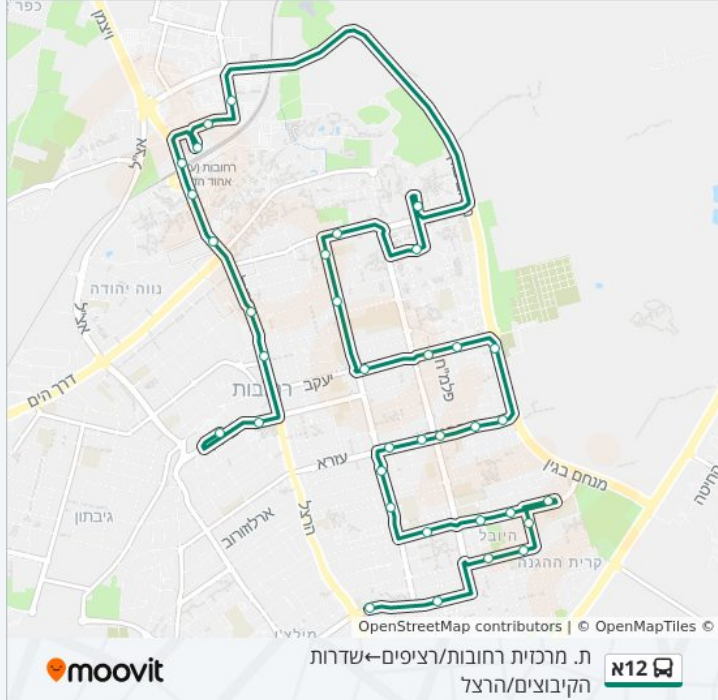

ההגנה/חיים סירני

ההגנה/וייסבורג

ההגנה/מנוחה ונחלה

זכריה מדאר/מרים מזרחי

זכריה מדאר/כובשי החרמון

ירושלים/עמי

ירושלים/פרשני

דרך ירושלים/ד"ר הרמן מאאס

דרך ירושלים/אורי כהן

ישראל בלקינד/דוריאן

חיים בר לב/מאאס

חיים בר לב/פרשני

שדרות הקיבוצים/מבצע ליטני

שדרות הקיבוצים/הרצל

בדיקת שעות ההגעה בזמן אמת

לוחות זמנים ומפה של קו 12א זמינים להורדה גם בגרסת PDF באתר האינטרנט שלנו: moovitapp.com. היעזר ב[אפליקציית Moovit](https://moovitapp.com) כדי לצפות בזמני ההגעה בזמן אמת של אוטובוסים, לוחות זמנים של הרכבות או הרכבות התחתיות וכדי לקבל הנחיות מסלול, צעד אחר צעד, לכל סוגי התחבורה הציבורית בישראל.

[אודות Moovit](#) • [פתרונות MaaS](#) • [מדינות נתמכות](#) • [קהילת העורכים](#)

כל הזכויות שמורות - © Moovit 2024