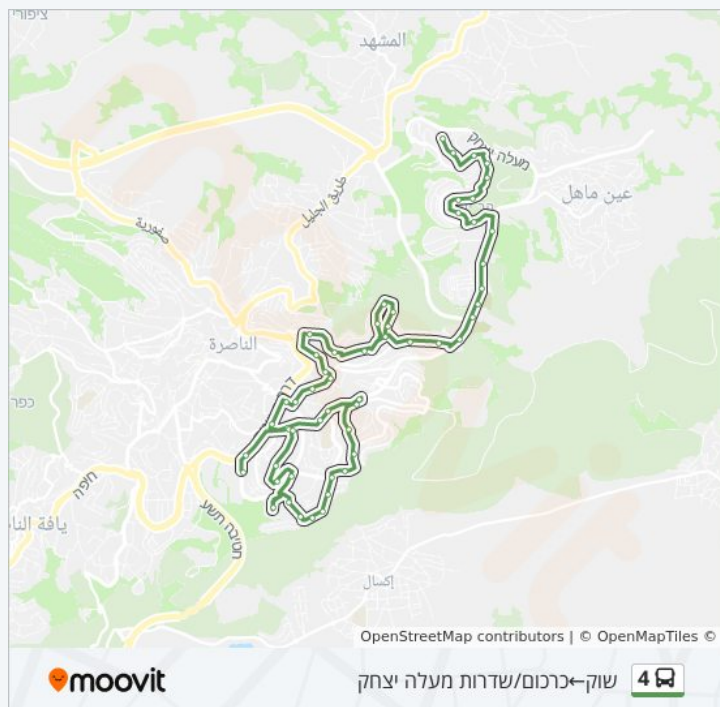

### מידע על קו 4

כיוון: שוק—כרכום/שדרות מעלה יצחק

תחנות: 54

משך הנסיעה: 40 דק'

התחנות שבהן עובר הקו:

מרכז מסחרי/השושנים

השושנים/ציפורן

בית ספר קשת/סביון