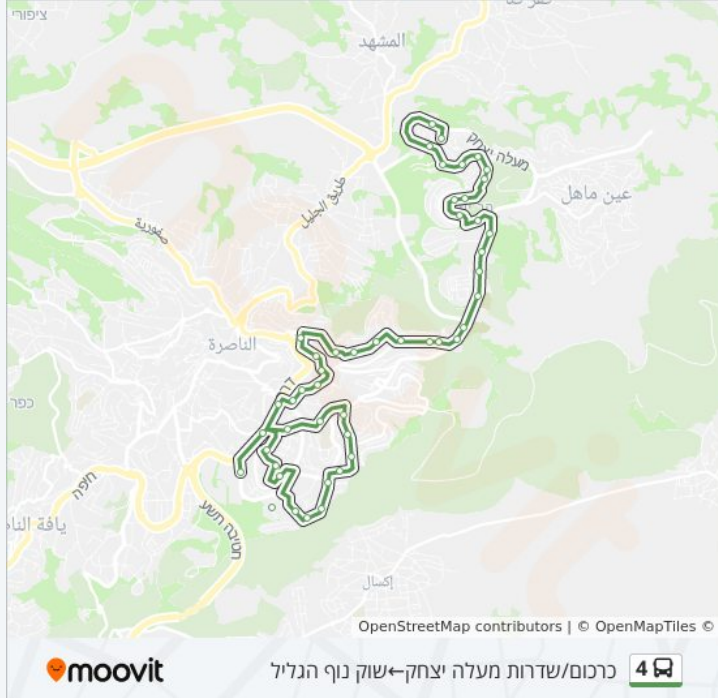

בית עלמין ישן/מעלה יצחק

אורט יגאל אלון/מעלה יצחק

תבור/הגיא

תבור/נוף תבור

בית ספר עצמון/תבור

עצמון/ארבל

- עצמון/שומרון
- קופת חולים/חרמון
- מלון פלאזה/כרמל
- כרמל
- כרמל/גלבוע
- גלבוע/רימון
- גלבוע/מעלה עלית
- בית העירייה/גלבוע
- קרית הממשלה/דרך הציונות
- קניון מבנה/דרך החטיבות
- בית ספר שרת/מעלה יצחק
- בי"ס גולן
- תירוש/ברוש
- תירוש/תמר
- תירוש/זרעאל
- מרכז דדו/זרעאל
- יעל/זרעאל
- זרעאל/יעל
- איצטדיון הכדורגל
- האצטדיון
- בית ספר קשת/סביון
- השושנים/ציפורן
- סביון/ציפורן
- קניון מבנה/סביון
- דרך הציונות/החטיבות
- שוק נוף הגליל