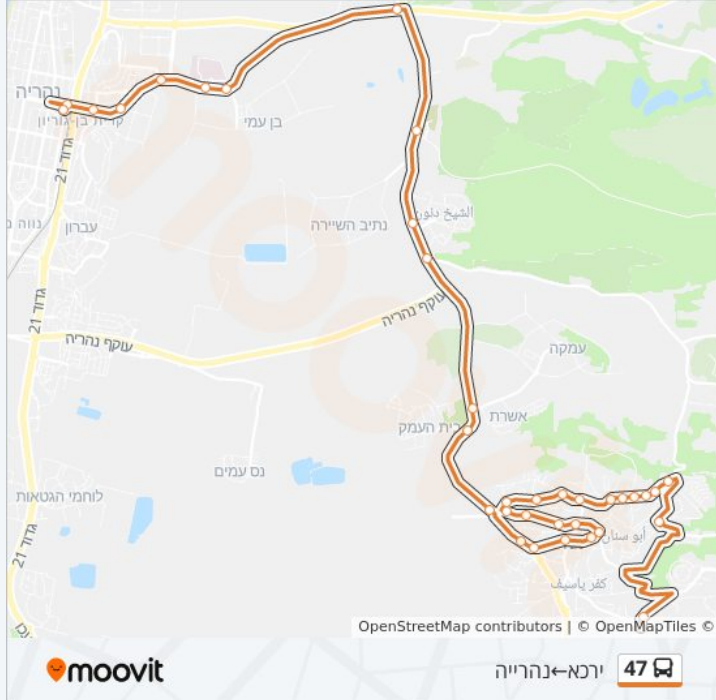

אבו סנאן סולטאן באשא א

אבו סנאן סולטאן באשא ב

אבו סנאן סולטאן באשא ג

אבו סנאן סולטאן באשא ד

אבו סנאן/כיכר השלום

רח 120/מינימרקט

קופת חולים מכבי

כפר יאסיף/מרכז מסחרי

מסעף כפר יאסיף צפון

- מסעף אבו סנאן
- מסעף בית העמק
- מסעף אושרת-עמקה
- צומת כליל
- מסעף שיח' דנון
- צומת בית עלמין
- צומת כברי
- מסעף בן עמי
- מרכז רפואי גליל
- שד. הנשיא בן צבי/דרך הזיתים
- שדרות הנשיא בן צבי/הנגב
- שד. הנשיא בן צבי/הגלעד
- צומת נהריה
- ת. מרכזית נהריה/הורדה

**כיוון: נהרייה-אירכא**  
**32 תחנות**  
[צפייה בלוחות הזמנים של הקו](#)

- ת. מרכזית נהריה/רציפים
- צומת נהריה
- בן צבי / גלעד
- שדרות הנשיא בן צבי/מכבי אש
- שד. הנשיא בן צבי/דרך הזיתים
- מרכז רפואי גליל
- מסעף בן עמי
- צומת כברי
- צומת בית עלמין
- מסעף נתיב השיירה
- מסעף שיח' דנון
- צומת כליל
- צומת עמקה לדרום
- מסעף אושרת-עמקה
- מסעף בית העמק