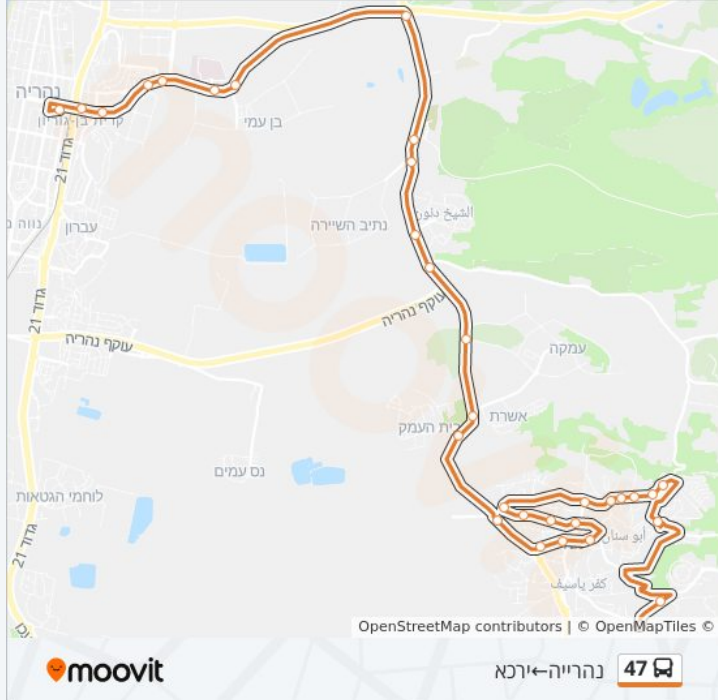

מסעף כפר יאסיף צפון

- מסעף אבו סנאן
- מסעף בית העמק
- מסעף אושרת-עמקה
- צומת כליל
- מסעף שיח' דנון
- צומת בית עלמין
- צומת כברי
- מסעף בן עמי
- מרכז רפואי גליל
- שד. הנשיא בן צבי/דרך הזיתים
- שדרות הנשיא בן צבי/הנגב
- שד. הנשיא בן צבי/הגלעד
- צומת נהריה
- ת. מרכזית נהריה/הורדה

**כיוון: נהרייה-אירכא**  
**32 תחנות**  
[צפייה בלוחות הזמנים של הקו](#)

- ת. מרכזית נהריה/רציפים
- צומת נהריה
- בן צבי / גלעד
- שדרות הנשיא בן צבי/מכבי אש
- שד. הנשיא בן צבי/דרך הזיתים
- מרכז רפואי גליל
- מסעף בן עמי
- צומת כברי
- צומת בית עלמין
- מסעף נתיב השיירה
- מסעף שיח' דנון
- צומת כליל
- צומת עמקה לדרום
- מסעף אושרת-עמקה
- מסעף בית העמק