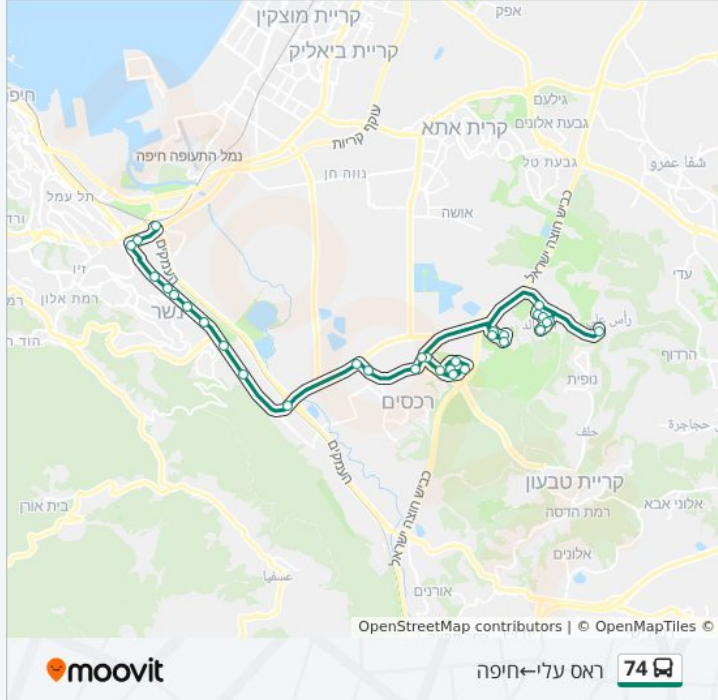

לוחות זמנים של קו 74
 לוח זמנים של קו חיפה—ראס עלי

21:10 - 05:10	ראשון
21:10 - 05:10	שני
21:10 - 05:10	שלישי
21:10 - 05:10	רביעי
21:10 - 05:10	חמישי
15:15 - 05:55	שישי
לא פעיל	שבת

מידע על קו 74
 כיוון: חיפה—ראס עלי
 תחנות: 31
 משך הנסיעה: 43 דק'
 התחנות שבהן עובר הקו:

כיוון: חיפה—ראס עלי

31 תחנות

[צפייה בלוחות הזמנים של הקו](#)

- ת. מרכזית המפרץ/רציפים עירוני
- ביג שער העיר
- פורטק
- נשר מרכז קניות
- ספורטק
- עמק הכרמל
- נשר מרכז העיר
- אצטדיון נשר
- קאנטרי קלאב ספייס
- מחלף יגור
- צומת כפר חסידים/כביש 762
- מסעף כפר חסידים
- מסעף רכסים
- איבטין טחנת קמח
- איבטין כניסה
- אבטין יציאה
- איבטין צפון
- איבטין מסגד
- אבטין צפון מערב
- בית ספר/אבטין
- אבטין שכונה דרומית
- בית עלמין תל רגב/כניסה

תל רגב בית עלמין קהילה ספרדית
 תל רגב/בית עלמין חיפה
 אל חוואלד/כניסה
 חוואלד א
 חוואלד ב
 חוואלד ד
 מסגד חוואלד
 חוואלד ג
 ראס עלי כניסה

לוחות זמנים של קו 74
 לוח זמנים של קו ראס עלי—חיפה

20:10 - 05:15	ראשון
20:10 - 05:15	שני
20:10 - 05:15	שלישי
20:10 - 05:15	רביעי
20:10 - 05:15	חמישי
14:15 - 06:00	שישי
לא פעיל	שבת

מידע על קו 74
כיוון: ראס עלי—חיפה
תחנות: 32
משך הנסיעה: 41 דק'
התחנות שבהן עובר הקו:

כיוון: ראס עלי—חיפה

32 תחנות
[צפייה בלוחות הזמנים של הקו](#)

ראס עלי כניסה
 אל חוואלד/כניסה
 חוואלד א
 חוואלד ב
 חוואלד ד
 מסגד חוואלד
 חוואלד ג
 בית עלמין תל רגב/כניסה
 תל רגב/בית עלמין חיפה
 תל רגב בית עלמין קהילה ספרדית
 בית עלמין תל רגב/יציאה
 איבטין טחנת קמח
 אבטין שכונה דרומית
 בית ספר אבטין
 איבטין/מסגד
 אבטין כניסה
 איבטין כניסה
 איבטין טחנת קמח/כביש 762