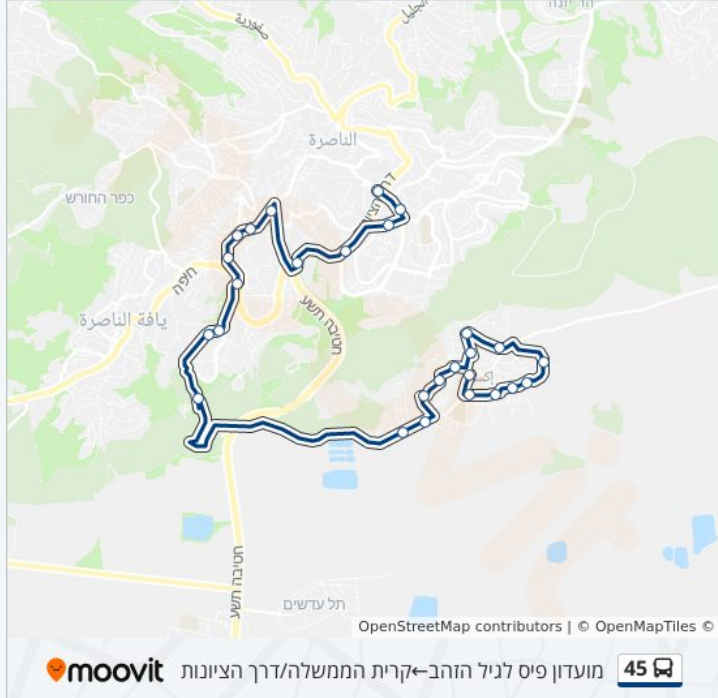

פאולוס השישי ג
פאולוס השישי/תופיק זיאד
מרכז ביג
שוק עירוני/דרך הציונות
קניון מבנה/דרך החטיבות
מכללת נוף הגליל/מעלה יצחק
קרית הממשלה/דרך הציונות

לוחות זמנים של קו 45

לוח זמנים של קו קרית הממשלה/שדרות מעלה יצחק—אכסאל אזה"ת

23:35 - 05:35	ראשון
23:35 - 05:35	שני
23:35 - 05:35	שלישי
23:35 - 05:35	רביעי
23:35 - 05:35	חמישי
15:55 - 05:35	שישי
23:35 - 22:15	שבת

מידע על קו 45

כיוון: קרית הממשלה/שדרות מעלה יצחק—אכסאל אזה"ת
תחנות: 33
משך הנסיעה: 31 דק'
התחנות שבהן עובר הקו:

כיוון: קרית הממשלה/שדרות מעלה יצחק—אכסאל אזה"ת

33 תחנות

[צפייה בלוחות הזמנים של הקו](#)

קרית הממשלה/שדרות מעלה יצחק
שד. מעלה יצחק/גלובע
מרכז תרבות/מעלה יצחק
קניון מבנה/שירות בין-עירוני
דרך הציונות/החטיבות
הציונות/דרך העמק
תאופיק זיאד /4095
פאולוס השישי/תופיק זיאד
פאולוס השישי/3033
פאולוס השישי/3030
פאולוס השישי/5089
צומת נצרת דרום
מלון גני נצרת
אל פאח'ורה/1019
מועדון פיס/אל פאח'ורה
אל פאח'ורה/1055
ביר אבו גוש
ביר אבו גוש