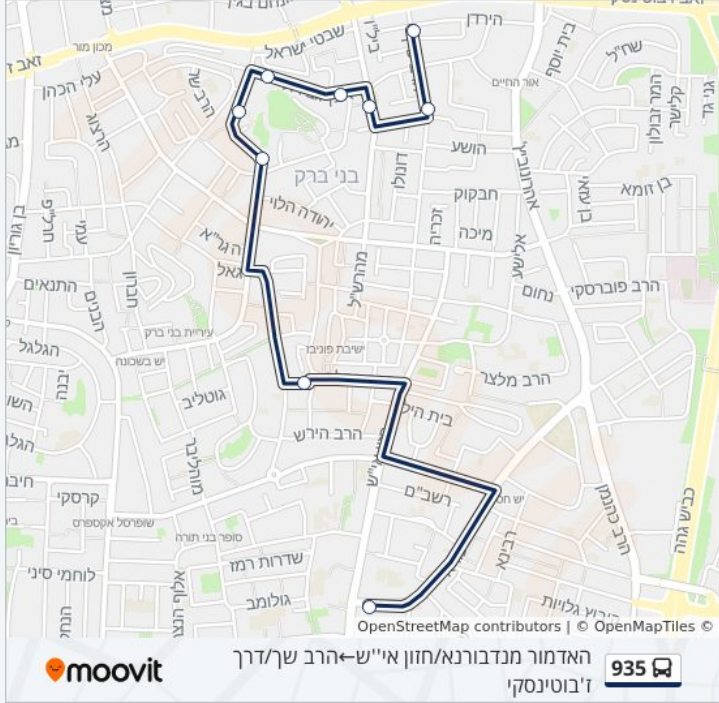

לקו 935 (האדמור מנדבורנא/חזון אי"ש-הרב שך/דרך ז'בוטינסקי) יש 2 מסלולים. שעות הפעילות בימי חול הן:  
 (1) האדמור מנדבורנא/חזון אי"ש-הרב שך/דרך ז'בוטינסקי: 12:15 (2) ירושלים/דניאל-האדמור מנדבורנא/חזון אי"ש: 07:52  
 אפליקציית Moovit עוזרת למצוא את התחנה הקרובה ביותר של קו 935 וכדי לדעת מתי יגיע קו 935

## לוחות זמנים של קו 935

לוח זמנים של קו האדמור מנדבורנא/חזון אי"ש-הרב שך/דרך ז'בוטינסקי

ראשון	לא פעיל
שני	לא פעיל
שלישי	לא פעיל
רביעי	לא פעיל
חמישי	לא פעיל
שישי	12:15
שבת	לא פעיל

## מידע על קו 935

כיוון: האדמור מנדבורנא/חזון אי"ש-הרב שך/דרך ז'בוטינסקי  
 תחנות: 9  
 משך הנסיעה: 12 דק'  
 התחנות שבהן עובר הקו:

## כיוון: האדמור מנדבורנא/חזון אי"ש-הרב שך/דרך ז'בוטינסקי

9 תחנות

[צפייה בלוחות הזמנים של הקו](#)

האדמור מנדבורנא/חזון אי"ש  
 הרב דסלר/רבן יוחנן בן זכאי  
 רמב"ם/הרב מיימון  
 ביה"ס בית יעקב/רמב"ם  
 אבן גבירול/רמב"ם  
 אבן גבירול/הרב מיימון  
 סוקולוב/אבן גבירול  
 הרב ש"ך/חשב סופר  
 הרב שך/דרך ז'בוטינסקי