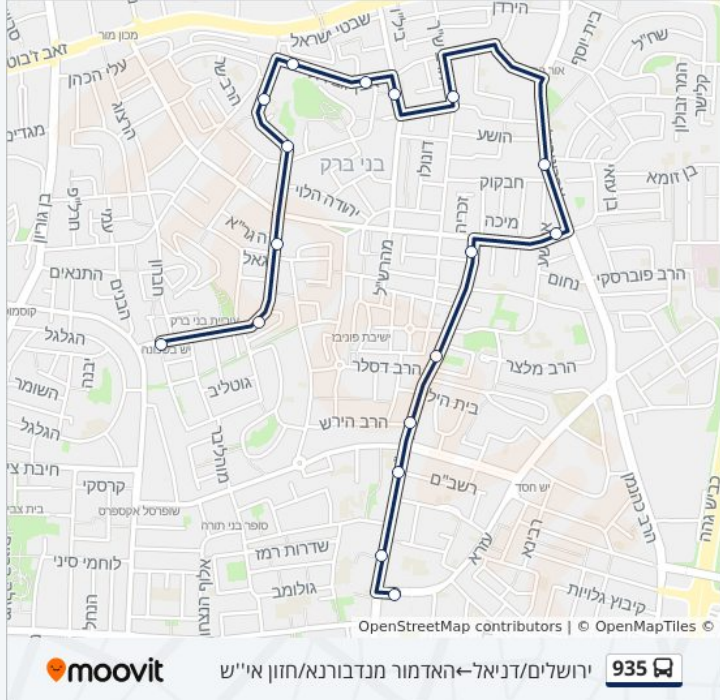

בדיקת שעות ההגעה בזמן אמת

לוחות זמנים ומפה של קו 935 זמינים להורדה גם בגרסת PDF באתר האינטרנט שלנו: moovitapp.com. היעזר ב[אפליקציית Moovit](#) כדי לצפות בזמני ההגעה בזמן אמת של אוטובוסים, לוחות זמנים של הרכבות או הרכבות התחתיות וכדי לקבל הנחיות מסלול, צעד אחר צעד, לכל סוגי התחבורה הציבורית בישראל.

[אודות Moovit](#) • [פתרונות MaaS](#) • [מדינות נתמכות](#) • [קהילת העורכים](#)

כל הזכויות שמורות - Moovit 2024 ©