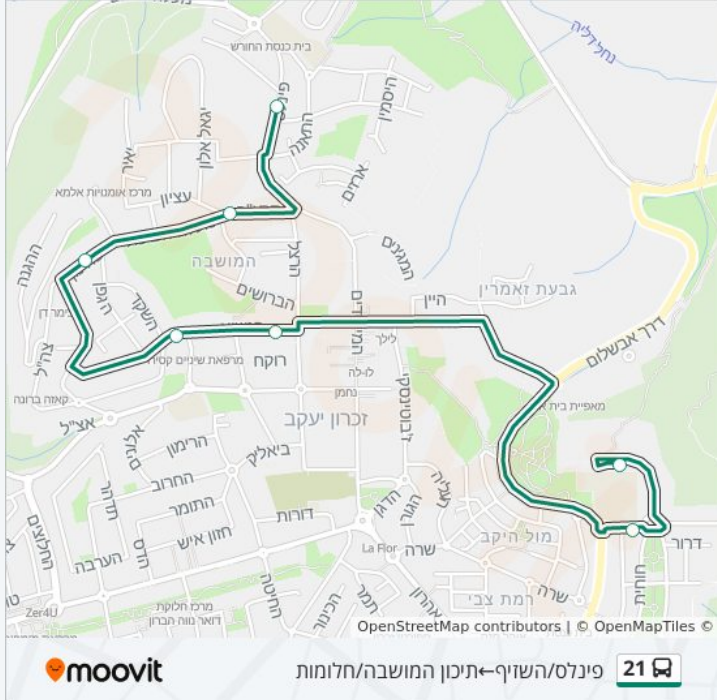

**לוחות זמנים של קו 21**

לוח זמנים של קו פינלס/השזיף←תיכון המושבה/חלומות

07:40	ראשון
לא פעיל	שני
07:40	שלישי
07:40	רביעי
07:40	חמישי
לא פעיל	שישי
לא פעיל	שבת

**כיוון: פינלס/השזיף←תיכון המושבה/חלומות**

7 תחנות

[צפייה בלוחות הזמנים של הקו](#)

פינלס/השזיף

תרע"ב/עציון

יפה נוף/הגפן

הנשיא/השקד

הנשיא/הרצל

שדרות מעוף הציפור/חוחית

תיכון המושבה/חלומות

**מידע על קו 21**

כיוון: פינלס/השזיף←תיכון המושבה/חלומות

תחנות: 7

משך הנסיעה: 13 דק'

התחנות שבהן עובר הקו: