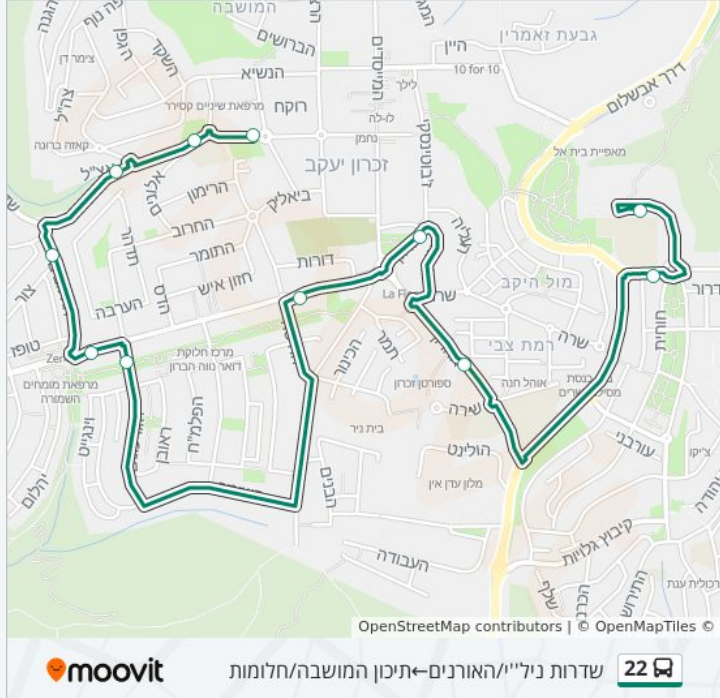

כיוון: שדרות ניל"י/האורנים—תיכון המושבה/חלומות

11 תחנות

[צפייה בלוחות הזמנים של הקו](#)

שדרות ניל"י/האורנים

בית ספר נילי

נילי/קדש

החלוצים/צור

הכובשים/החלוצים

הגדעונים/הכובשים

הכובשים/החיטה

ספרייה/הדגן

דרך אהרון/חווה חקלאית

שדרות מעוף הציפור/חוחית

תיכון המושבה/חלומות

בדיקת שעות ההגעה בזמן אמת

לוחות זמנים ומפה של קו 22 זמינים להורדה גם בגרסת PDF באתר האינטרנט שלנו: moovitapp.com. היעזר ב[אפליקציית Moovit](#) כדי לצפות בזמני ההגעה בזמן אמת של אוטובוסים, לוחות זמנים של הרכבות או הרכבות התחתיות וכדי לקבל הנחיות מסלול, צעד אחר צעד, לכל סוגי התחבורה הציבורית בישראל.