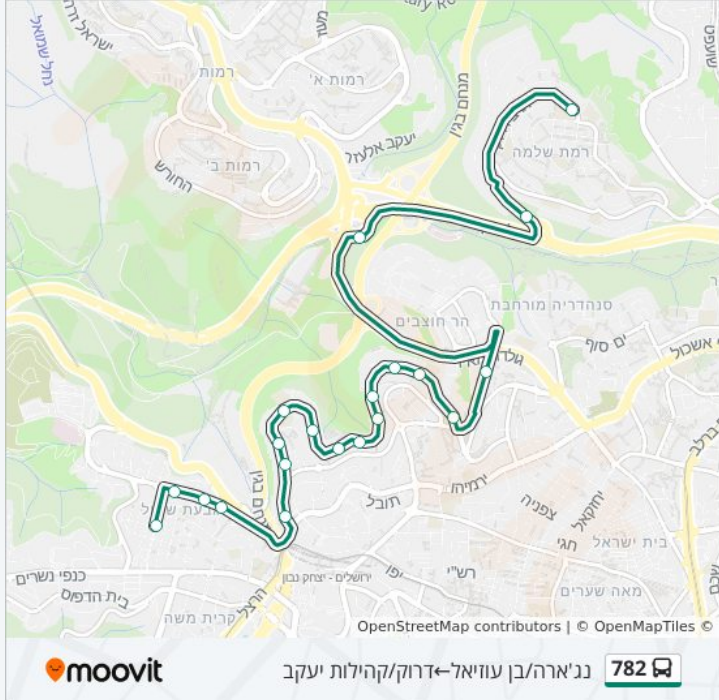

לקו 782 רבי ישראל נג'ארה/יונתן בן עוזיאל—דרוק/קהילות יעקב יש מסלול אחד. שעות הפעילות בימי חול הן:
 (1) רבי ישראל נג'ארה/יונתן בן עוזיאל—דרוק/קהילות יעקב: 08:05
 אפליקציית Moovit עוזרת למצוא את התחנה הקרובה ביותר של קו 782 וכדי לדעת מתי יגיע קו 782

לוחות זמנים של קו 782

לוח זמנים של קו רבי ישראל נג'ארה/יונתן בן עוזיאל—דרוק/קהילות יעקב

08:05	ראשון
לא פעיל	שני
08:05	שלישי
08:05	רביעי
08:05	חמישי
08:10	שישי
לא פעיל	שבת

מידע על קו 782

כיוון: רבי ישראל נג'ארה/יונתן בן עוזיאל—דרוק/קהילות יעקב
תחנות: 20
משך הנסיעה: 21 דק'
התחנות שבהן עובר הקו:

כיוון: רבי ישראל נג'ארה/יונתן בן עוזיאל—דרוק/קהילות יעקב

20 תחנות

[צפייה בלוחות הזמנים של הקו](#)

- רבי ישראל נג'ארה/יונתן בן עוזיאל
- גבעת שאול/רבי ישראל נג'ארה
- גבעת שאול/הרב אהרון קוטלר
- גבעת שאול/כתב סופר
- המ"ג/רמיהו
- המ"ג/ראשון לציון
- המ"ג/זכרון יעקב
- המ"ג/פנים מאירות
- פנים מאירות
- נווה שמחה/סורוצקין
- אוהל דוד/סורוצקין
- מרכז סולם/סורוצקין
- סורוצקין/שנירר
- קרית הילד/סורוצקין
- זית רענן/תורת חסד
- זית רענן/אוהל יהושע
- שפע חיים/שדרות גולדה מאיר
- צומת רמות/ידין
- דרוק/יגאל ידין
- דרוק/קהילות יעקב