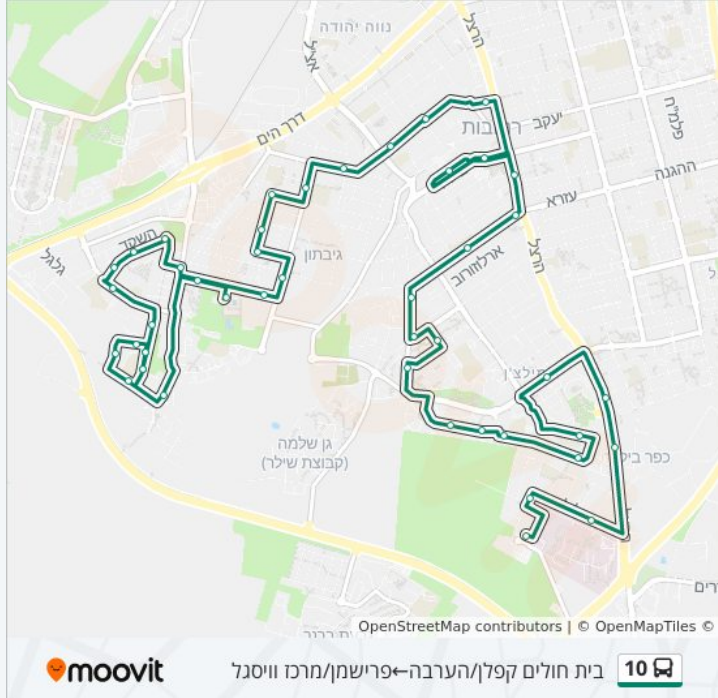

לקו 10 (בית חולים קפלן/הערבה ← פרישמן/מרכז וויסגל) יש 2 מסלולים. שעות הפעילות בימי חול הן:
 (1) בית חולים קפלן/הערבה ← פרישמן/מרכז וויסגל: 06:45 - 20:35 (2) פרישמן/מרכז וויסגל ← בית חולים קפלן/הערבה: 05:45 - 19:25
 אפליקציית Moovit עוזרת למצוא את התחנה הקרובה ביותר של קו 10 וכדי לדעת מתי יגיע קו 10

לוחות זמנים של קו 10

לוח זמנים של קו בית חולים קפלן/הערבה ← פרישמן/מרכז וויסגל

20:35 - 06:45	ראשון
20:35 - 06:45	שני
20:35 - 06:45	שלישי
20:35 - 06:45	רביעי
20:35 - 06:45	חמישי
14:55 - 06:45	שישי
לא פעיל	שבת

מידע על קו 10

כיוון: בית חולים קפלן/הערבה ← פרישמן/מרכז וויסגל
תחנות: 42
משך הנסיעה: 49 דק'
התחנות שבהן עובר הקו:

כיוון: בית חולים קפלן/הערבה ← פרישמן/מרכז וויסגל

42 תחנות

[צפייה בלוחות הזמנים של הקו](#)

- בית חולים קפלן/הערבה
- הדגניות/הגליל
- הגליל/היסמין
- מסעף כפר בילו
- הרצל/יעקב פינשטיין
- יעקבי/שאול טשרניחובסקי
- שמחה הולצברג/בית ספר בן גוריון
- קרוננברג/לשם
- קרוננברג/ארגמן
- מקס ואמפרו שיין/משה סנה
- מקס ואמפרו שיין/אידלבאום
- הרב דוד ישראל/אריה דולצין
- עוקשי/לוי אשכול
- לוי אשכול/הרב דוד ישראל
- הרב דוד ישראל/הרשזון
- הרשזון/בית ספר בן צבי
- הרשזון/הרצל
- הרצל/רוטרי
- השוק העירוני/לבקוביץ'
- ת. מרכזית רחובות/רציפים
- בית הפועלים/גלוסקין
- לוין אפשטיין/פינס