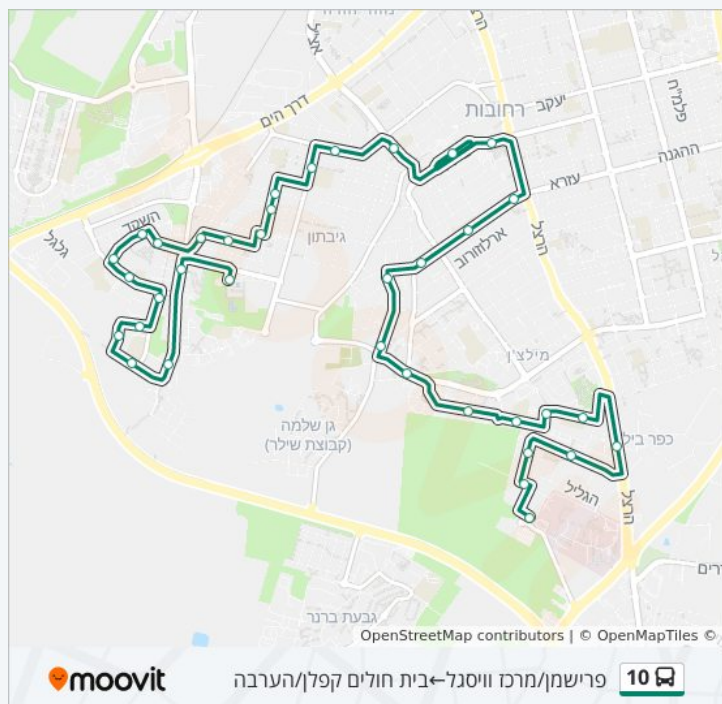

תחנות: 37
משך הנסיעה: 38 דק'
התחנות שבהן עובר הקו:

- יעקב טוכמן/זלקינד סטולבוב
- סטולבוב/הורוביץ
- משה פריד/בורוכוב
- בורוכוב/פרישמן
- בית אבות/לב אבות
- וולקני/קוסובר
- שדרות וולקני/וידר
- בית ספר קציר/בן ציון פוגל
- עמוס דניאלי/סמטת היליך
- רוזנסקי/בית המשפט
- ת.מרכזית רחובות/ביל"ו
- השוק העירוני/לבקוביץ'
- הרשזון/הרצל
- בית ספר בן צבי
- הרשזון/הרב דוד ישראל
- ברזילאי/שעובי
- שלום עותמי/הגלעד
- פנחס בן דוד קפרא/הרב דוד ישראל
- שדרות מקס ואמפרו שיין/משה אידלבאום
- קרונברג/ארגמן
- יצחק בנארי/שמחה הולצברג
- שמחה הולצברג/בית ספר בן גוריון
- הרצל/מסעף כפר בילו
- הירדן/הרצל
- הירדן/הדגניות
- הכלנית/הרותם
- הרותם/הדגניות
- בית חולים קפלן/הערבה

בדיקת שעות ההגעה בזמן אמת

לוחות זמנים ומפה של קו 10 זמינים להורדה גם בגרסת PDF באתר האינטרנט שלנו: moovitapp.com. היעזר ב[אפליקציית Moovit](http://moovitapp.com) כדי לצפות בזמני ההגעה בזמן אמת של אוטובוסים, לוחות זמנים של הרכבות או הרכבות התחתיות וכדי לקבל הנחיות מסלול, צעד אחר צעד, לכל סוגי התחבורה הציבורית בישראל.

[אודות Moovit](#) • [פתרונות MaaS](#) • [מדינות ותמכות](#) • [קהילת העורכים](#)