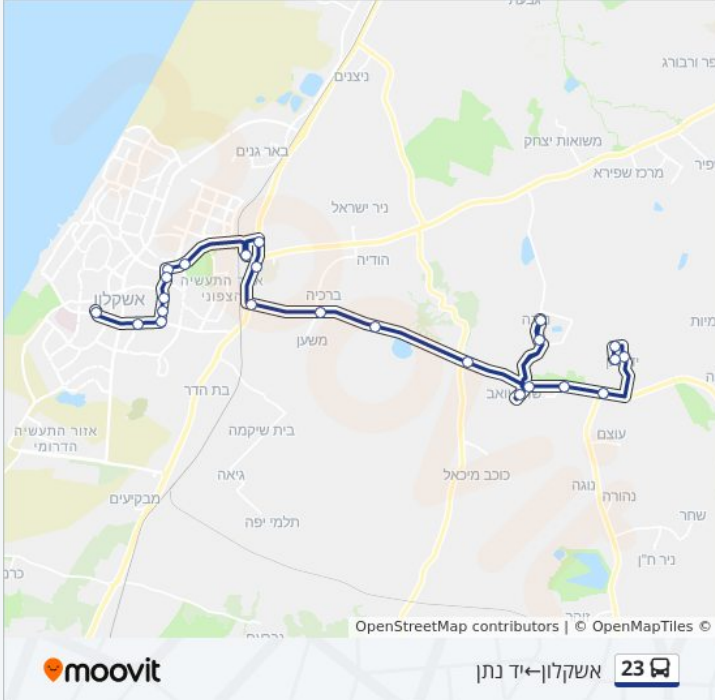

**כיוון: אשקלון ← יד נתן**

24 תחנות

[צפייה בלוחות הזמנים של הקו](#)

ת. מרכזית אשקלון רציפים/בינעירוני

בן גוריון/נאות אשקלון

דוד רמז/שדרות דוד בן גוריון

דוד רמז/הפלמ"ח

מסוף רמז/דוד רמז

אנה פרנק/תשרי

שדרות מנחם בגין/אנה פרנק

שדרות מנחם בגין/אבן עזרא

הרכבת/מרכז מסחרי

צומת אשקלון/שדרות מנחם בגין לדרום

צומת אבא הילל סילבר/לדרום

צומת ברכיה

צומת ברכיה/משען

גני צבי/35

צומת גבעתי

שדה יואב מרכז

נגבה/חדר אוכל

נגבה/הרחבה

צומת שדה יואב

צומת חמי יואב

צומת נהורה/עוצם

### כיוון: יד נתן—אשקלון

21 תחנות

[צפייה בלוחות הזמנים של הקו](#)