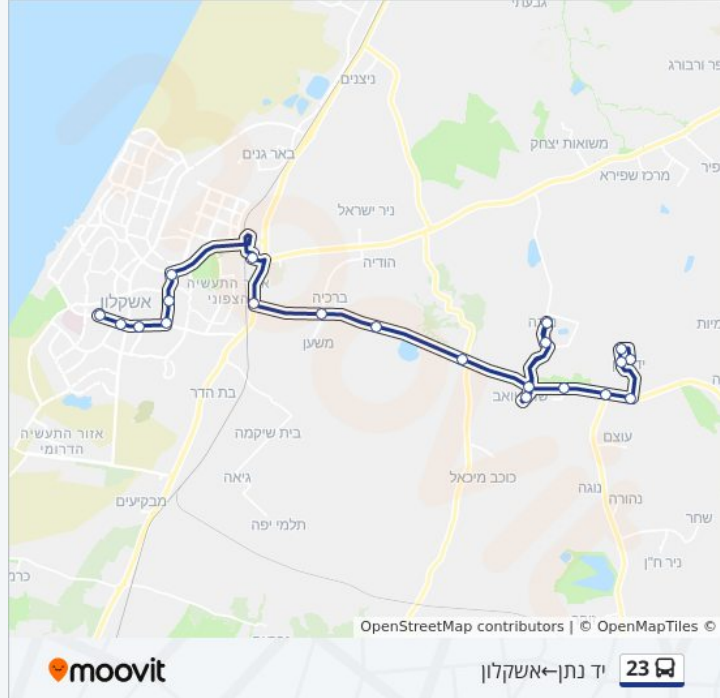

אנה פרנק/תשרי

שדרות מנחם בגין/אנה פרנק

שדרות מנחם בגין/אבן עזרא

הרכבת/מרכז מסחרי

צומת אשקלון/שדרות מנחם בגין לדרום

צומת אבא הילל סילבר/לדרום

צומת ברכיה

צומת ברכיה/משען

צומת יד נתן

צומת נהורה

צומת חמי יואב

נגבה/חדר אוכל

נגבה/הרחבה

שדה יואב מרכז

צומת נגבה

צומת גבעתי

גני צבי/35

צומת ברכיה/משען

צומת ברכיה

מרכז מסחרי/הרכבת

אנה פרנק/שד.מנחם בגין

מסוף רמז/דוד רמז

דוד רמז/בן גוריון

בן גוריון/נאות אשקלון

צומת השניים

ת. מרכזית אשקלון/הורדה