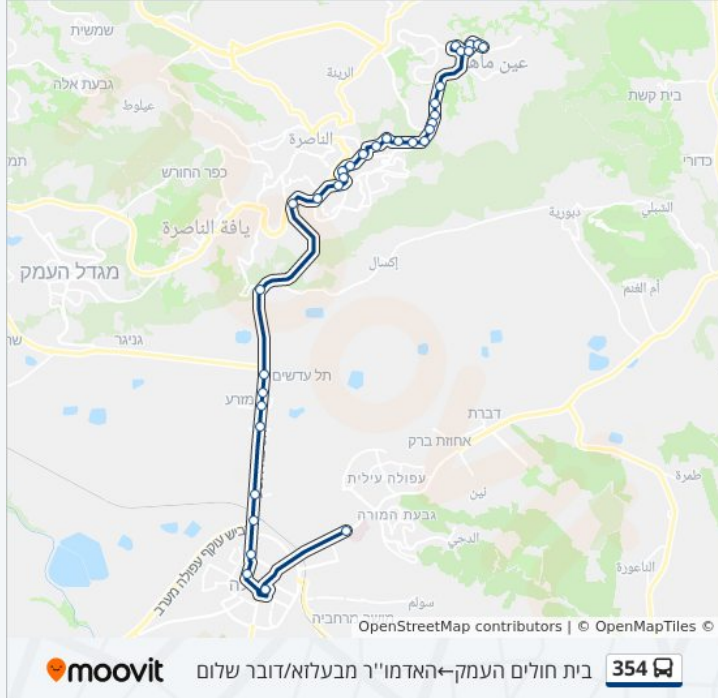

מרכז רסקו

תבור/רקפת

תבור/קישון

אורט יגאל אלון/מעלה יצחק

בית עלמין חדש/שער ג'

בית עלמין חדש/שער ד'

מרכז מסחרי/שדרות מעלה יצחק

מעלה יצחק/עין מאהל

הרב פנחס מילר

האדמו"ר מבעלזא א

תלמוד תורה בני יששכר/האדמו"ר מבעלזא

האדמו"ר מבעלזא

קריית בעלזא/קדושת אהרון

האדמו"ר מבעלזא/דובר שלום

לוחות זמנים של קו 354

לוח זמנים של קו האדמו"ר מבעלזא/כניסה—בית חולים העמק

ראשון	לא פעיל
שני	לא פעיל
שלישי	לא פעיל
רביעי	לא פעיל
חמישי	לא פעיל
שישי	לא פעיל
שבת	21:20 - 23:20

מידע על קו 354

כיוון: האדמו"ר מבעלזא/כניסה—בית חולים העמק

תחנות: 37

משך הנסיעה: 44 דק'

התחנות שבהן עובר הקו:

כיוון: האדמו"ר מבעלזא/כניסה—בית חולים העמק

37 תחנות

[צפייה בלוחות הזמנים של הקו](#)

האדמו"ר מבעלזא/כניסה

האדמו"ר מבעלזא/קדושת אהרון

בית ספר הר יונה/האדמו"ר מבעלזא

האדמו"ר מבעלזא/הרב פנחס מילר

הרב פנחס מילר/הרב אהרן לייב שטיינמן

מעלה יצחק/האדמו"ר מבעלזא

מעלה יצחק/עין מאהל

מרכז מסחרי/שדרות מעלה יצחק

אזוה"ת/מעלה יצחק

בית עלמין חדש/שער ד'

בית עלמין ישן/מעלה יצחק

תבור/נוף תבור

בית ספר עצמון/תבור

עצמון/ארבל

עצמון/שומרון