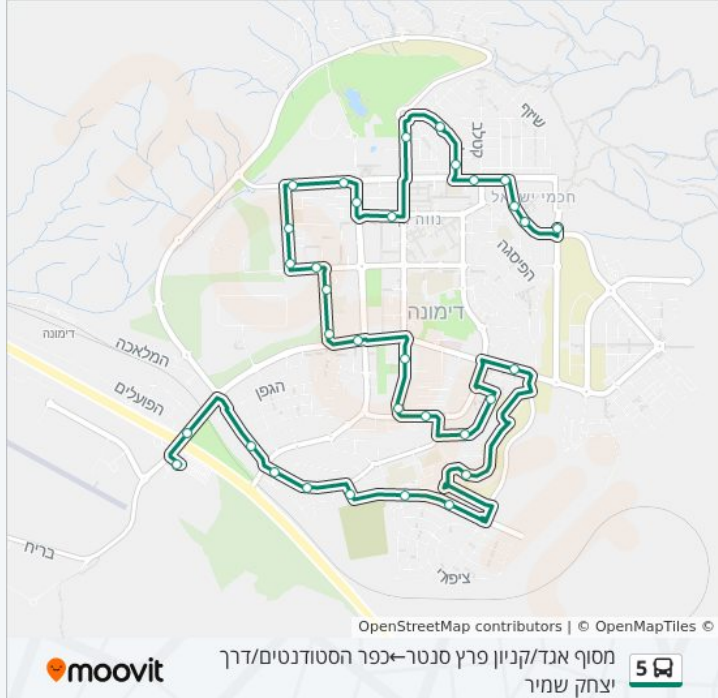

**לוחות זמנים של קו 5**

לוח זמנים של קו מסוף אגד/קניון פרץ סנטר—כפר הסטודנטים/דרך יצחק שמיר

22:30 - 07:05	ראשון
22:30 - 07:05	שני
22:30 - 07:05	שלישי
22:30 - 07:05	רביעי
22:30 - 07:05	חמישי
16:10 - 07:05	שישי
23:00 - 20:50	שבת

**מידע על קו 5**

**כיוון:** מסוף אגד/קניון פרץ סנטר—כפר הסטודנטים/דרך יצחק שמיר  
**תחנות:** 35  
**משך הנסיעה:** 30 דק'  
**התחנות שבהן עובר הקו:**

**כיוון: מסוף אגד/קניון פרץ סנטר—כפר הסטודנטים/דרך יצחק שמיר**

**יצחק שמיר**

**35 תחנות**

[צפייה בלוחות הזמנים של הקו](#)

- מסוף אגד/קניון פרץ סנטר
- הרצל/דימונה כניסה
- המלאכה/שדרות הרצל
- המלאכה/קאנטרי קלאב
- בבא סאלי/בית אבות שירלי
- בבא סאלי/המכתש
- בית העלמין
- שדרות ירושלים/גמלא
- שדרות ירושלים/קומראן
- תל גבעון/תל לכיש
- תל גבעון
- תיכון זינמן/עלייה
- כובשי אילת/אליעזר מילרוד
- כובשי אילת/בבא סאלי
- יגאל אלון/מ"ד המעפילים