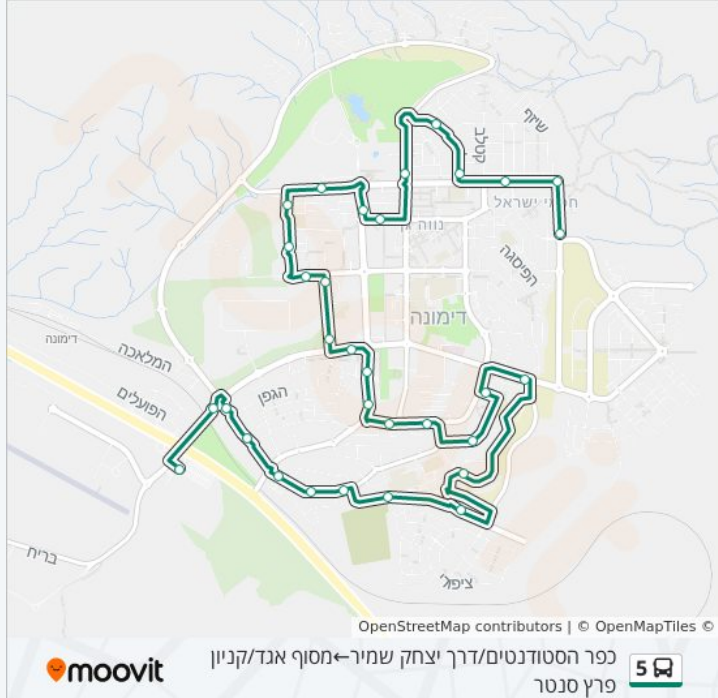

**לוחות זמנים של קו 5**

לוח זמנים של קו כפר הסטודנטים/דרך יצחק שמיר←מסוף אגד/קניון פרץ סנטר

21:10 - 05:50	ראשון
21:10 - 05:50	שני
21:10 - 05:50	שלישי
21:10 - 05:50	רביעי
21:10 - 05:50	חמישי
16:00 - 06:30	שישי
23:00 - 20:30	שבת

**מידע על קו 5**

**כיוון:** כפר הסטודנטים/דרך יצחק שמיר←מסוף אגד/קניון פרץ סנטר  
**תחנות:** 34  
**משך הנסיעה:** 29 דק'  
**התחנות שבהן עובר הקו:**

**כיוון: כפר הסטודנטים/דרך יצחק שמיר←מסוף אגד/קניון פרץ סנטר**

34 תחנות

[צפייה בלוחות הזמנים של הקו](#)

- כפר הסטודנטים/דרך יצחק שמיר
- אלנקווה/דרך יצחק שמיר
- אל נקווה/חיים פינטו
- אלה/מרווה
- אלה/שיזף
- בית ספר נועם חיים
- סטרומה/גולדה מאיר
- גולדה מאיר/התפוצות
- התפוצות/חווה חקלאית
- יצחק שדה/בית ספר צבר
- יצחק שדה/האצל
- ורדימון/העצמאות
- העצמאות/הפלמ"ח
- העצמאות/הרצל
- שדרות הרצל/שדרות אריאל שרון
- שדרות אריאל שרון/שדרות הרצל
- עיריית דימונה/שדרות אריאל שרון
- יגאל אלון/מרכז מסחרי
- יגאל אלון/בבא סאלי
- כובשי אילת/בית אפרים

**מידע על קו 5**

**כיוון:** מסוף אגד/קניון פרץ סנטר—כפר הסטודנטים/דרך יצחק שמיר  
**תחנות:** 35  
**משך הנסיעה:** 30 דק'  
**התחנות שבהן עובר הקו:**

**כיוון: מסוף אגד/קניון פרץ סנטר—כפר הסטודנטים/דרך יצחק שמיר**