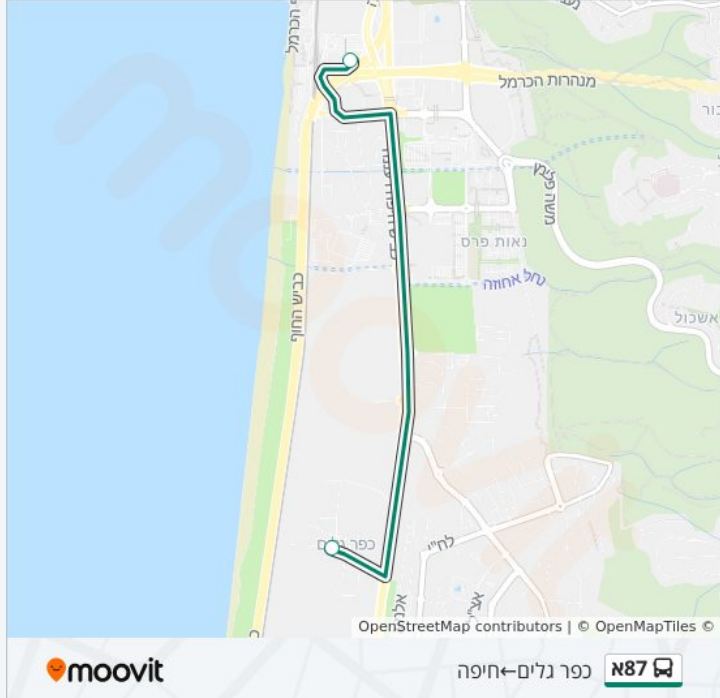

מת"מ/ההגנה

איצטדיון סמי עופר/לדרום

תעש טירה

מסעף טירת כרמל/הרצל

'כפר גלים א

מידע על קו 87א

כיוון: חיפה—כפר גלים

תחנות: 6

משך הנסיעה: 7 דק'

התחנות שבהן עובר הקו:

לוחות זמנים של קו 87א

לוח זמנים של קו כפר גלים—חיפה

13:35	ראשון
לא פעיל	שני
13:35	שלישי
13:35	רביעי
15:10 - 13:35	חמישי
לא פעיל	שישי
לא פעיל	שבת

מידע על קו 87א
כיוון: כפר גלים—חיפה
תחנות: 2
משך הנסיעה: 6 דק'
התחנות שבהן עובר הקו:

כיוון: כפר גלים—חיפה

2 תחנות

[צפייה בלוחות הזמנים של הקו](#)

כפר גלים א

ת. מרכזית חוף הכרמל/הורדה

בדיקת שעות ההגעה בזמן אמת

לוחות זמנים ומפה של קו 87א זמינים להורדה גם בגרסת PDF באתר האינטרנט שלנו: moovitapp.com. היעזר ב[אפליקציית Moovit](#) כדי לצפות בזמני ההגעה בזמן אמת של אוטובוסים, לוחות זמנים של הרכבות או הרכבות התחתיות וכדי לקבל הנחיות מסלול, צעד אחר צעד, לכל סוגי התחבורה הציבורית בישראל.