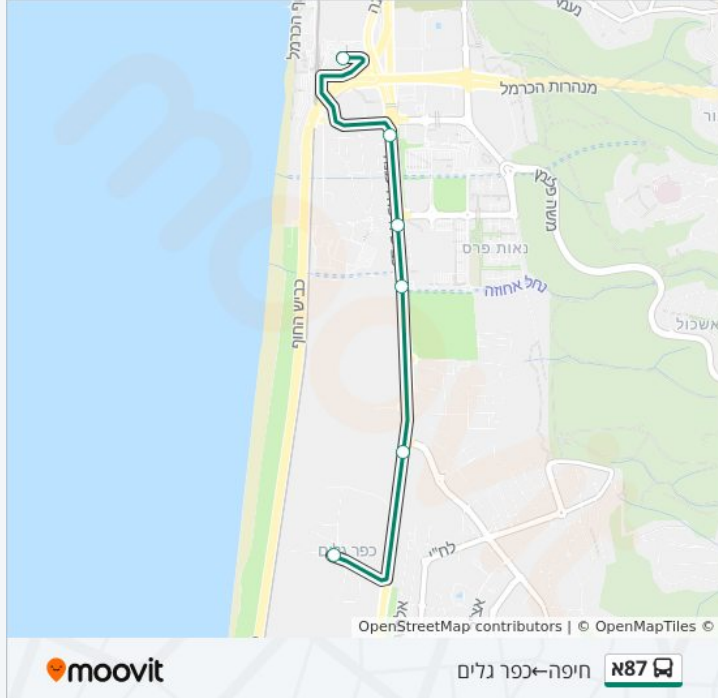

לוחות זמנים של קו 87א

לוח זמנים של קו חיפה—כפר גלים

08:22	ראשון
לא פעיל	שני
לא פעיל	שלישי
לא פעיל	רביעי
לא פעיל	חמישי
לא פעיל	שישי
לא פעיל	שבת

כיוון: חיפה—כפר גלים

6 תחנות

[צפייה בלוחות הזמנים של הקו](#)

ת. מרכזית חוף הכרמל/רציפים עירוני

מת"מ/ההגנה

איצטדיון סמי עופר/לדרום

תעש טירה

מסעף טירת כרמל/הרצל

'כפר גלים א

מידע על קו 87א

כיוון: חיפה—כפר גלים

תחנות: 6

משך הנסיעה: 7 דק'

התחנות שבהן עובר הקו:

לוחות זמנים של קו 87א

לוח זמנים של קו כפר גלים—חיפה

13:35	ראשון
לא פעיל	שני
13:35	שלישי
13:35	רביעי
15:10 - 13:35	חמישי
לא פעיל	שישי
לא פעיל	שבת

מידע על קו 87א
כיוון: כפר גלים—חיפה
תחנות: 2
משך הנסיעה: 6 דק'
התחנות שבהן עובר הקו:

כיוון: כפר גלים—חיפה

2 תחנות

[צפייה בלוחות הזמנים של הקו](#)

כפר גלים א

ת. מרכזית חוף הכרמל/הורדה

בדיקת שעות ההגעה בזמן אמת

לוחות זמנים ומפה של קו 87א זמינים להורדה גם בגרסת PDF באתר האינטרנט שלנו: moovitapp.com. היעזר ב[אפליקציית Moovit](#) כדי לצפות בזמני ההגעה בזמן אמת של אוטובוסים, לוחות זמנים של הרכבות או הרכבות התחתיות וכדי לקבל הנחיות מסלול, צעד אחר צעד, לכל סוגי התחבורה הציבורית בישראל.