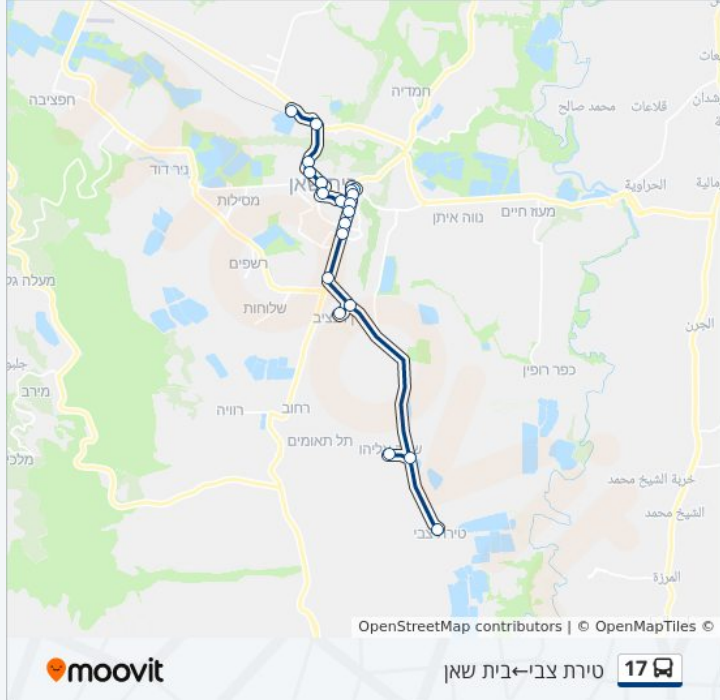

לקו 17 טירת צבי←בית שאן יש מסלול אחד. שעות הפעילות בימי חול הן:
(1) טירת צבי←בית שאן: 06:55 - 20:35

אפליקציית Moovit עוזרת למצוא את התחנה הקרובה ביותר של קו 17 וכדי לדעת מתי יגיע קו 17

לוחות זמנים של קו 17
לוח זמנים של קו טירת צבי←בית שאן

20:35 - 06:55	ראשון
20:35 - 06:55	שני
20:35 - 06:55	שלישי
20:35 - 06:55	רביעי
20:35 - 06:55	חמישי
14:55 - 06:55	שישי
21:30	שבת

מידע על קו 17
כיוון: טירת צבי←בית שאן
תחנות: 20
משך הנסיעה: 22 דק'
התחנות שבהן עובר הקו:

כיוון: טירת צבי←בית שאן

20 תחנות

[צפייה בלוחות הזמנים של הקו](#)

- טירת צבי
- שדה אליהו
- מסעף שדה אליהו
- מסעף עין הנציב
- עין הנציב
- צומת עין הנצי"ב
- מרכז פיס/מנחם בגין
- שדרות מנחם בגין/בן גוריון
- בית ספר מאיר/שדרות בגין
- בית הארחה
- מסוף בית שאן/הורדה
- מסוף בית שאן
- מסעף בית הארחה
- שד. הארבעה/מוטה גור
- ירושלים הבירה/התומר
- שאול המלך/תדהר
- משטרה
- שאול המלך/דבורה הנביאה
- אזור תעשייה/71
- ת. רכבת בית שאן/הורדה