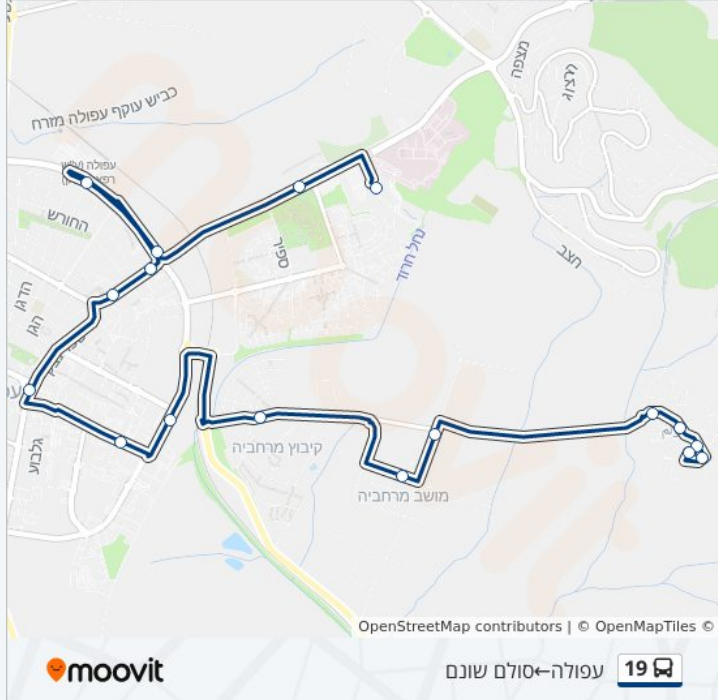

בדיקת שעות ההגעה בזמן אמת

לוחות זמנים ומפה של קו 19 זמינים להורדה גם בגרסת PDF באתר האינטרנט שלנו: moovitapp.com. היעזר ב[אפליקציית Moovit](#) כדי לצפות בזמני ההגעה בזמן אמת של אוטובוסים, לוחות זמנים של הרכבות או הרכבות התחתיות וכדי לקבל הנחיות מסלול, צעד אחר צעד, לכל סוגי התחבורה הציבורית בישראל.

[אודות Moovit](#) • [פתרונות MaaS](#) • [מדינות נתמכות](#) • [קהילת העורכים](#)

כל הזכויות שמורות - © Moovit 2024