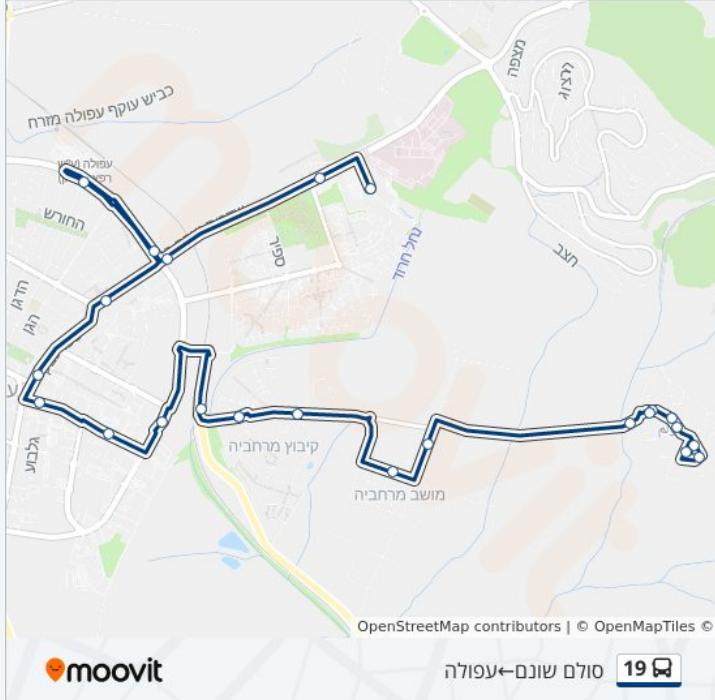

לקו 19 (סולם שונם ← עפולה) יש 2 מסלולים. שעות הפעילות בימי חול הן:
 (1) סולם שונם ← עפולה: 05:25 - 23:10 (2) עפולה ← סולם שונם: 05:25 - 23:20
 אפליקציית Moovit עוזרת למצוא את התחנה הקרובה ביותר של קו 19 וכדי לדעת מתי יגיע קו 19

לוחות זמנים של קו 19
 לוח זמנים של קו סולם שונם ← עפולה

23:10 - 05:25	ראשון
23:10 - 05:25	שני
23:10 - 05:25	שלישי
23:10 - 05:25	רביעי
23:10 - 05:25	חמישי
16:35 - 05:25	שישי
23:35 - 20:55	שבת

מידע על קו 19
 כיוון: סולם שונם ← עפולה
 תחנות: 23
 משך הנסיעה: 21 דק'
 התחנות שבהן עובר הקו:

כיוון: סולם שונם ← עפולה

23 תחנות

[צפייה בלוחות הזמנים של הקו](#)

- סולם שונם
- מסגד
- שכונה מזרחית
- שכונה דרומית
- תחנת פיס לבריאות האישה
- סולם שונם
- קופ"ח כללית
- סולם/כביש 7155
- מושב מרחביה
- מגדל מים/מרחביה
- קיבוץ מרחביה
- מרחביה/הרחבה
- צומת מרחביה
- חרוד/כורש
- קהילת ציון/המגל
- קהילת ציון/שפרינצק
- ת.מרכזית עפולה/שפרינצק
- הספרייה העירונית/יצחק רבין
- קאנטרי קלאב/שדרות יואש דובנוב
- תחנת רכבת עפולה/יואש דובנוב
- קאנטרי קלאב/שדרות יצחק רבין
- פארק העמק

מידע על קו 19

כיוון: עפולה ← סולם שונם

תחנות: 17

משך הנסיעה: 19 דק'

התחנות שבהן עובר הקו:

כיוון: עפולה ← סולם שונם

17 תחנות

[צפייה בלוחות הזמנים של הקו](#)