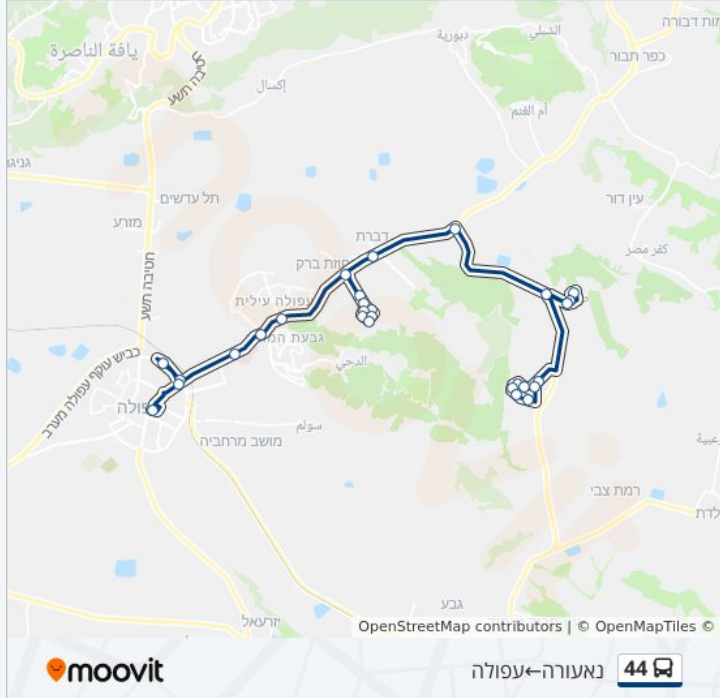

יצחק רבין/דוד אלעזר

בית חולים העמק

קאנטרי קלאב/שדרות יואש דובנוב

תחנת רכבת עפולה/יואש דובנוב

קאנטרי קלאב/שדרות יצחק רבין

ת.מרכזית עפולה/הורדה

לוחות זמנים של קו 44
לוח זמנים של קו עפולה-נאעורה

21:55 - 05:35	ראשון
21:55 - 05:35	שני
21:55 - 05:35	שלישי
21:55 - 05:35	רביעי
21:55 - 05:35	חמישי
15:10 - 07:05	שישי
22:45 - 20:50	שבת

מידע על קו 44
כיוון: עפולה-נאעורה
תחנות: 29
משך הנסיעה: 45 דק'
התחנות שבהן עובר הקו:

כיוון: עפולה-נאעורה

29 תחנות

[צפייה בלוחות הזמנים של הקו](#)

ת.מרכזית עפולה/רציפים

הספרייה העירונית/יצחק רבין

קאנטרי קלאב/שדרות יואש דובנוב

תחנת רכבת עפולה/יואש דובנוב

קאנטרי קלאב/שדרות יצחק רבין

בית חולים העמק

מינהלת בית החולים העמק

דרך גולני/דוד אלעזר

דרך גולני/קוממיות

בין/כניסה

שכונה דרומית

ביה"ס יסודי

כיכר ראשית

ביה"ס אזורי נין

א. תעשייה עפולה עלית/כביש 65 למזרח

מסעף דברת/אלון תבור

מסעף טמרה

מסגד