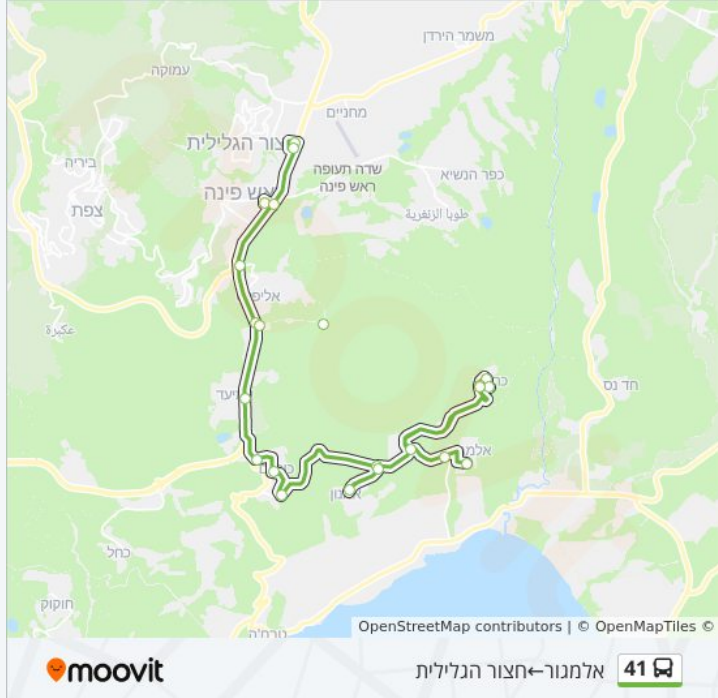

כיוון: אלמגור ← חצור הגלילית  
 תחנות: 22  
 משך הנסיעה: 34 דק'  
 התחנות שבהן עובר הקו:

**כיוון: אלמגור ← חצור הגלילית**

22 תחנות

[צפייה בלוחות הזמנים של הקו](#)

- אלמגור מרכז
- מסעף אלמגור
- מסעף כרכום
- כרכום 2
- כרכום 3
- כרכום מרכז
- כרכום 4
- מסעף אמנון
- אמנון מרכז
- מסעף אמנון
- מסעף כורזים
- כורזים 1
- כורזים 2
- קיבוץ עמיד
- צומת מחנה יפתח
- מחנה יפתח
- מחנה יפתח
- מחנה פילון/גשר אברהם חידו
- תחנה מרכזית ראש פינה
- צומת ראש פינה
- מסוף חצור הגלילית
- מסוף חצור הגלילית/הורדה