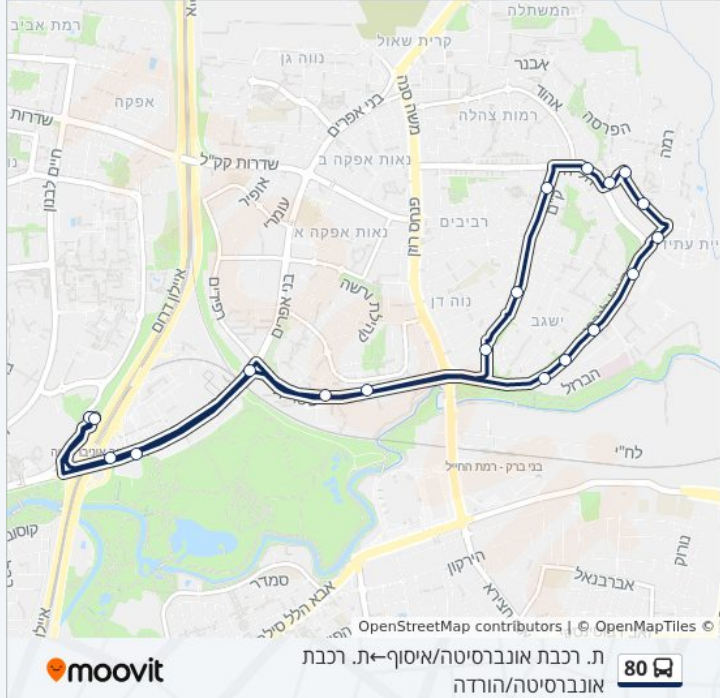

**מידע על קו 80**

**כיוון:** ת. רכבת אוניברסיטה/איסוף-ת. רכבת אוניברסיטה/הורדה  
**תחנות:** 19  
**משך הנסיעה:** 28 דק'  
**התחנות שבהן עובר הקו:**

**כיוון: ת. רכבת אוניברסיטה/איסוף-ת. רכבת אוניברסיטה/הורדה**

19 תחנות

[צפייה בלוחות הזמנים של הקו](#)

- ת. רכבת אוניברסיטה/איסוף
- ת. רכבת אוניברסיטה/שד' רוקח
- ראול ולנברג/הברזל
- מטה מרחב ירקון/ראול ולנברג
- ראול ולנברג/הנחושת
- ראול ולנברג/הארד
- ראול ולנברג/דבורה הנביאה
- ביה"ס משה שרת/הצנחנים
- בית אל/אח"י דקר
- בית אל/דבורה הנביאה
- דבורה הנביאה/צה"ל
- משמר הירדן/דבורה הנביאה
- משמר הירדן/הרוגי מלכות
- משמר הירדן/טורקוב
- איצטדיון הדר יוסף/בכור שטרית
- מרכז הספורט/בכור שטרית
- שד' רוקח/בכור שטרית
- ת. רכבת האוניברסיטה/שדרות רוקח
- ת. רכבת אוניברסיטה/הורדה