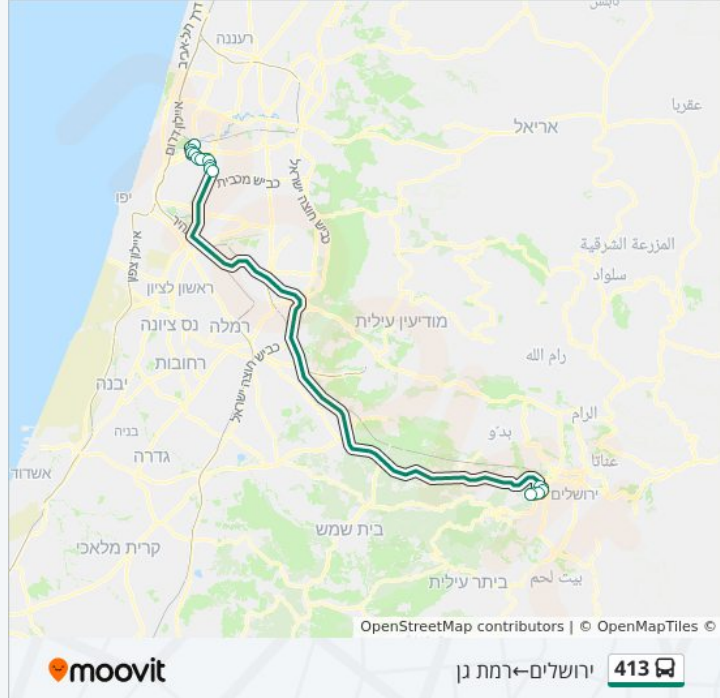

לקו 413 (ירושלים—רמת גן) יש 2 מסלולים. שעות הפעילות בימי חול הן:
 (1) ירושלים—רמת גן: 22:40 - 23:30 (2) רמת גן—ירושלים: 17:00 - 20:00
 אפליקציית Moovit עוזרת למצוא את התחנה הקרובה ביותר של קו 413 וכדי לדעת מתי יגיע קו 413

לוחות זמנים של קו 413
 לוח זמנים של קו ירושלים—רמת גן

23:30 - 22:40	ראשון
לא פעיל	שני
23:30 - 22:40	שלישי
23:30 - 22:40	רביעי
23:30 - 22:40	חמישי
14:00 - 11:15	שישי
22:30 - 19:30	שבת

מידע על קו 413
 כיוון: ירושלים—רמת גן
 תחנות: 17
 משך הנסיעה: 66 דק'
 התחנות שבהן עובר הקו:

כיוון: ירושלים—רמת גן

17 תחנות

[צפייה בלוחות הזמנים של הקו](#)

- מסוף הר נוף/בית הדפוס
- בית ענבר/כנפי נשרים
- מרכז שטנר/כנפי נשרים
- רבי ישראל נג'ארה/יונתן בן עוזיאל
- גבעת שאול/עקיבא אזולאי
- מחלף גבעת שמואל/מבצע קדש
- הרב כהנמן/קוקה קולה
- כהנמן/הרב זוננפלד
- כהנמן/פוברסקי
- רבי עקיבא/אליהו הנביא
- רבי עקיבא/גן ורשה
- רבי עקיבא/הרב קוק
- רבי עקיבא/הראשונים
- דרך זאב ז'בוטינסקי/מכון מור
- דרך בן גוריון/יהושע בן נון
- מגדל ויטה/דרך בן גוריון
- קניון איילון

כיוון: רמת גן—ירושלים

19 תחנות

[צפייה בלוחות הזמנים של הקו](#)

קניון איילון

מגדל קונקורד/דרך בן גוריון

ת.רק"ל בן גוריון/דרך ז'בוטינסקי

רבי עקיבא/שמואל הנביא

רבי עקיבא/הרב קוק