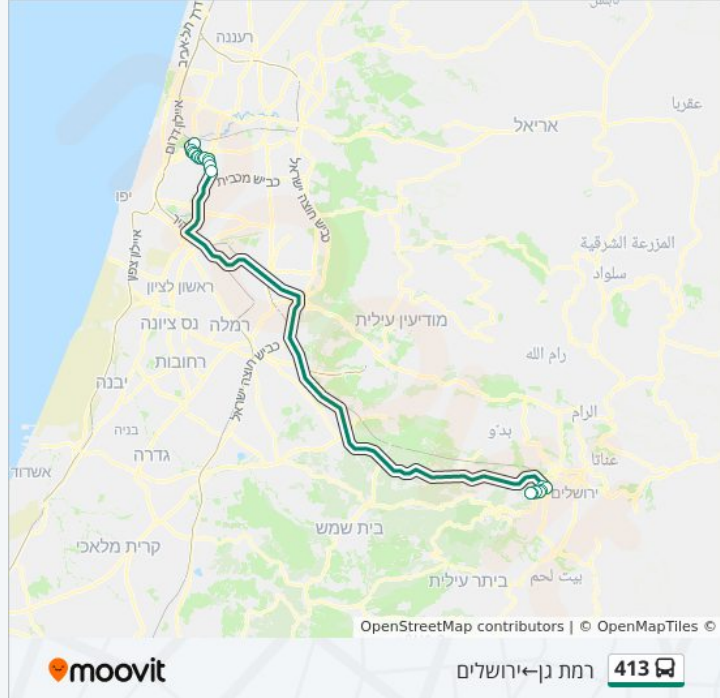

בדיקת שעות ההגעה בזמן אמת

לוחות זמנים ומפה של קו 413 זמינים להורדה גם בגרסת PDF באתר האינטרנט שלנו: moovitapp.com. היעזר ב[אפליקציית Moovit](#) כדי לצפות בזמני ההגעה בזמן אמת של אוטובוסים, לוחות זמנים של הרכבות או הרכבות התחתיות וכדי לקבל הנחיות מסלול, צעד אחר צעד, לכל סוגי התחבורה הציבורית בישראל.

[אודות Moovit](#) • [פתרונות MaaS](#) • [מדינות נתמכות](#) • [קהילת העורכים](#)

כל הזכויות שמורות - © Moovit 2024