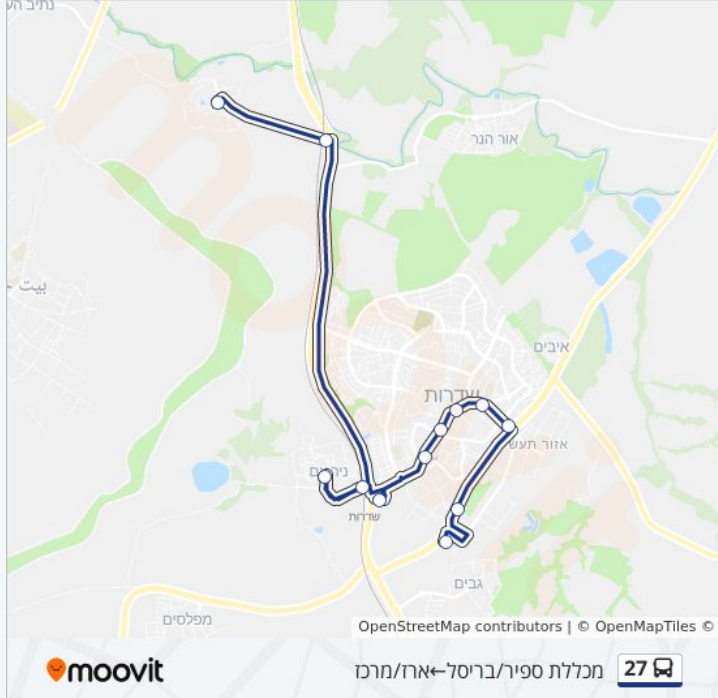

מידע על קו 27

כיוון: ארז/מרכז ← מכללת ספיר/בריסל
תחנות: 13
משך הנסיעה: 19 דק'
התחנות שבהן עובר הקו:

כיוון: ארז/מרכז ← מכללת ספיר/בריסל

13 תחנות

[צפייה בלוחות הזמנים של הקו](#)

- ארז/מרכז
- צומת קיבוץ ארז
- ניר עם
- ניר עם/מרכז
- ת. רכבת שדרות
- בגין/הרצל
- דרך מנחם בגין/שוק
- מרכז מסחרי/דרך מנחם בגין
- מנחם בגין/בי"ס הרוא"ה
- מנחם בגין/ספריה ציבורית
- אזור תעשייה שדרות
- מועצה אזורית שער הנגב
- מכללת ספיר/בריסל

מידע על קו 27

כיוון: מכללת ספיר/בריסל—ארז/מרכז
תחנות: 12
משך הנסיעה: 19 דק'
התחנות שבהן עובר הקו:

כיוון: מכללת ספיר/בריסל—ארז/מרכז

12 תחנות

[צפייה בלוחות הזמנים של הקו](#)

- מכללת ספיר/בריסל
- מועצה אזורית שער הנגב
- אזור תעשייה שדרות
- ספרייה ציבורית/יצחק שמיר
- מנחם בגין/בי"ס הרוא"ה
- בגין/מרכז מסחרי
- בגין/הרצל
- ת. רכבת שדרות
- ניר עם
- ניר עם/מרכז
- צומת קיבוץ ארז
- ארז/מרכז