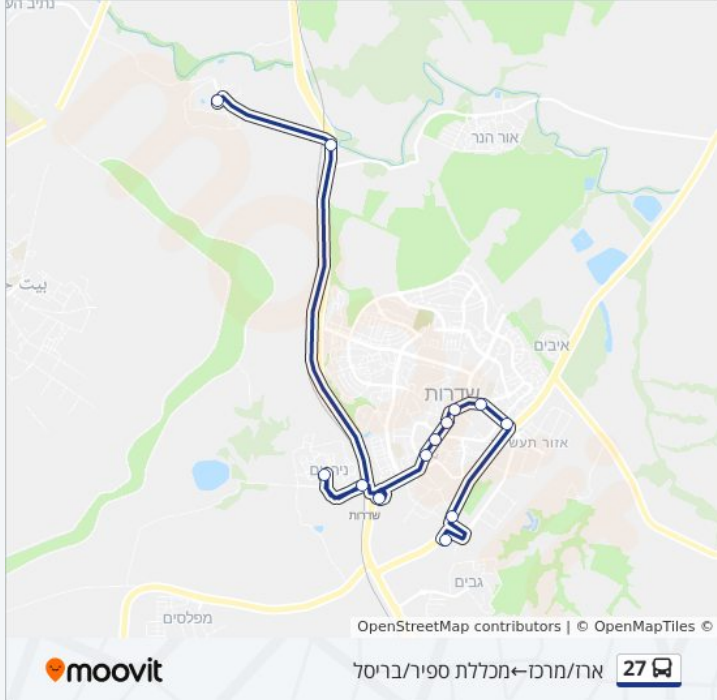

צפייה באתר

ארז/מרכז ← מכללת ספיר/בריסל

27 

לקו 27 (ארז/מרכז ← מכללת ספיר/בריסל) יש 2 מסלולים. שעות הפעילות במהלך השבוע הן:
 (1) ארז/מרכז ← מכללת ספיר/בריסל: 06:25 - 19:25 (2) מכללת ספיר/בריסל ← ארז/מרכז: 09:40 - 20:05
 אפליקציית Moovit עוזרת למצוא את התחנה הקרובה ביותר של קו 27 וכדי לדעת מתי יגיע קו 27

לוחות זמנים של קו 27

לוח זמנים של קו ארז/מרכז ← מכללת ספיר/בריסל

| | |
|---------------|-------|
| 19:25 - 06:25 | ראשון |
| 19:25 - 06:25 | שני |
| 19:25 - 06:25 | שלישי |
| 19:25 - 06:25 | רביעי |
| 19:25 - 06:25 | חמישי |
| 10:10 - 06:25 | שישי |
| 21:30 | שבת |

מידע על קו 27

כיוון: ארז/מרכז ← מכללת ספיר/בריסל
תחנות: 13
משך הנסיעה: 19 דק'
התחנות שבהן עובר הקו:

כיוון: ארז/מרכז ← מכללת ספיר/בריסל

13 תחנות

[צפייה בלוחות הזמנים של הקו](#)

- ארז/מרכז
- צומת קיבוץ ארז
- ניר עם
- ניר עם/מרכז
- ת. רכבת שדרות
- בגין/הרצל
- דרך מנחם בגין/שוק
- מרכז מסחרי/דרך מנחם בגין
- מנחם בגין/בי"ס הרוא"ה
- מנחם בגין/ספריה ציבורית
- אזור תעשייה שדרות
- מועצה אזורית שער הנגב
- מכללת ספיר/בריסל

מידע על קו 27

כיוון: מכללת ספיר/בריסל—ארז/מרכז
תחנות: 12
משך הנסיעה: 19 דק'
התחנות שבהן עובר הקו:

כיוון: מכללת ספיר/בריסל—ארז/מרכז

12 תחנות

[צפייה בלוחות הזמנים של הקו](#)

- מכללת ספיר/בריסל
- מועצה אזורית שער הנגב
- אזור תעשייה שדרות
- ספרייה ציבורית/יצחק שמיר
- מנחם בגין/בי"ס הרוא"ה
- בגין/מרכז מסחרי
- בגין/הרצל
- ת. רכבת שדרות
- ניר עם
- ניר עם/מרכז
- צומת קיבוץ ארז
- ארז/מרכז