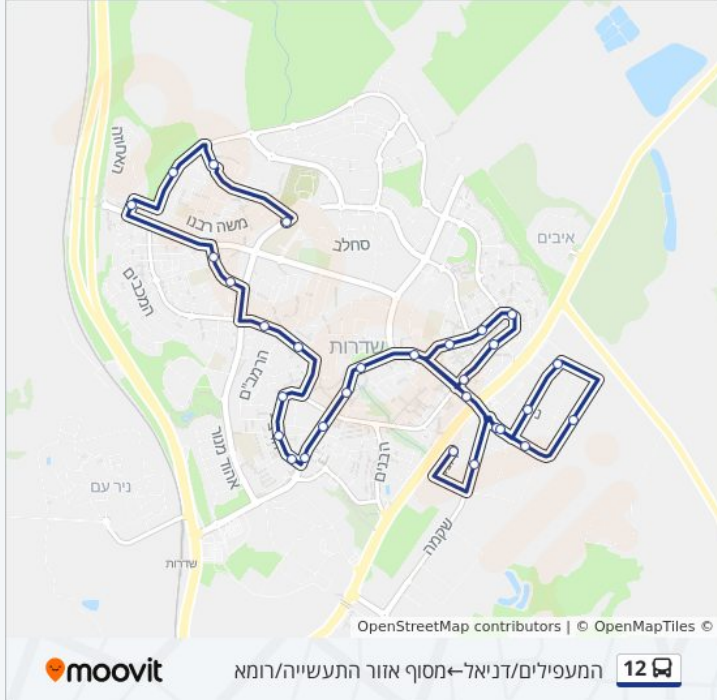

**לוחות זמנים של קו 12**

לוח זמנים של קו המעפילים/דניאל ← מסוף אזור התעשייה/רומא

21:55 - 05:40	ראשון
21:55 - 05:40	שני
21:55 - 05:40	שלישי
21:55 - 05:40	רביעי
21:55 - 05:40	חמישי
15:20 - 06:20	שישי
22:30 - 21:30	שבת

**מידע על קו 12**

**כיוון:** המעפילים/דניאל ← מסוף אזור התעשייה/רומא  
**תחנות:** 31  
**משך הנסיעה:** 27 דק'  
**התחנות שבהן עובר הקו:**

**כיוון: המעפילים/דניאל ← מסוף אזור התעשייה/רומא**

31 תחנות

[צפייה בלוחות הזמנים של הקו](#)

- המעפילים/דניאל
- נחל הבשור/נחל דולב
- נחל שקמה/נחל הבשור
- נחל שקמה/נחל דולב
- משעול שרה/משה רבנו
- כיכר גולומב/גולומב
- גולומב/משעול ניצנה
- יוספטל/הרמב"ם
- יוספטל/מבצע סיני
- עירייה
- הרצל/נורית
- מרכז תעסוקתי אנוש/הרצל
- בגין/הרצל
- דרך מנחם בגין/שוק
- מרכז מסחרי/דרך מנחם בגין
- מנחם בגין/בי"ס הרוא"ה
- מנחם בגין/ספריה ציבורית
- דרך ירושלים/דרך מנחם בגין
- דרך ירושלים/דרך משה דיין
- דרך ירושלים/הרצוג
- דרך ירושלים/נחשון
- דרך ירושלים/שאר ישוב

21:55 - 07:25	ראשון
21:55 - 07:25	שני
21:55 - 07:25	שלישי
21:55 - 07:25	רביעי
21:55 - 07:25	חמישי
15:20 - 06:00	שישי
22:30 - 21:30	שבת

**מידע על קו 12**  
 כיוון: מסוף אזור התעשייה/רומא—המעפילים/דניאל  
 תחנות: 29  
 משך הנסיעה: 26 דק'  
 התחנות שבהן עובר הקו: