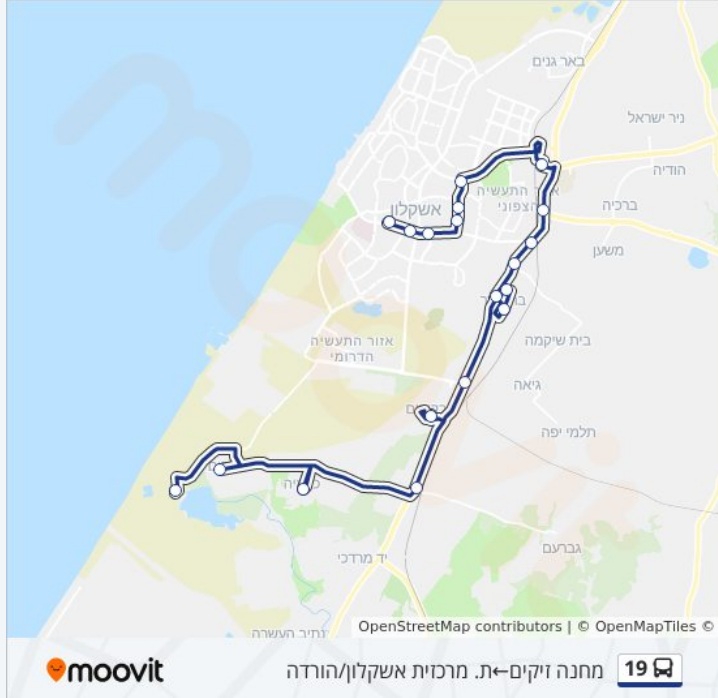

לקו 19 (מחנה זיקים←ת. מרכזית אשקלון/הורדה) יש 2 מסלולים. שעות הפעילות בימי חול הן:
 (1) מחנה זיקים←ת. מרכזית אשקלון/הורדה: 06:25 - 18:40 (2) ת. מרכזית אשקלון רציפים/בינעירוני←מחנה זיקים: 08:10 - 21:15
 אפליקציית Moovit עוזרת למצוא את התחנה הקרובה ביותר של קו 19 וכדי לדעת מתי יגיע קו 19

לוחות זמנים של קו 19

לוח זמנים של קו מחנה זיקים←ת. מרכזית אשקלון/הורדה

18:40 - 06:25	ראשון
18:40 - 06:25	שני
18:40 - 06:25	שלישי
18:40 - 06:25	רביעי
18:40 - 06:25	חמישי
09:10 - 07:15	שישי
21:00	שבת

מידע על קו 19

כיוון: מחנה זיקים←ת. מרכזית אשקלון/הורדה
תחנות: 19
משך הנסיעה: 45 דק'
התחנות שבהן עובר הקו:

כיוון: מחנה זיקים←ת. מרכזית אשקלון/הורדה

19 תחנות

[צפייה בלוחות הזמנים של הקו](#)

- מחנה זיקים
- זיקים
- כרמיה
- צומת זיקים
- מבקיעים
- צומת קצא"א
- הפרדס/השזיף
- שביל האלון/שביל הדקל
- צומת בת הדר
- צומת בית שיקמה
- צומת אשקלון
- צומת ברכיה
- מרכז מסחרי/הרכבת
- אנה פרנק/שד. מנחם בגין
- מסוף רמז/דוד רמז
- דוד רמז/הפלמ"ח
- בן גוריון/נאות אשקלון
- צומת השניים
- ת. מרכזית אשקלון/הורדה

- ת. מרכזית אשקלון רציפים/בינעירוני
- בן גוריון/נאות אשקלון
- מסוף רמז/דוד רמז
- אנה פרנק/תשרי
- שדרות מנחם בגין/אנה פרנק
- שדרות מנחם בגין/אבן עזרא
- הרכבת/מרכז מסחרי
- צומת אבא הילל סילבר/לדרום
- צומת ברכיה
- צומת אשקלון
- צומת בית שיקמה
- הפרדס/השזיף
- שביל האלון/שביל הדקל
- צומת קצא"א
- מבקיעים
- צומת מבקיעים
- צומת זיקים
- כרמיה