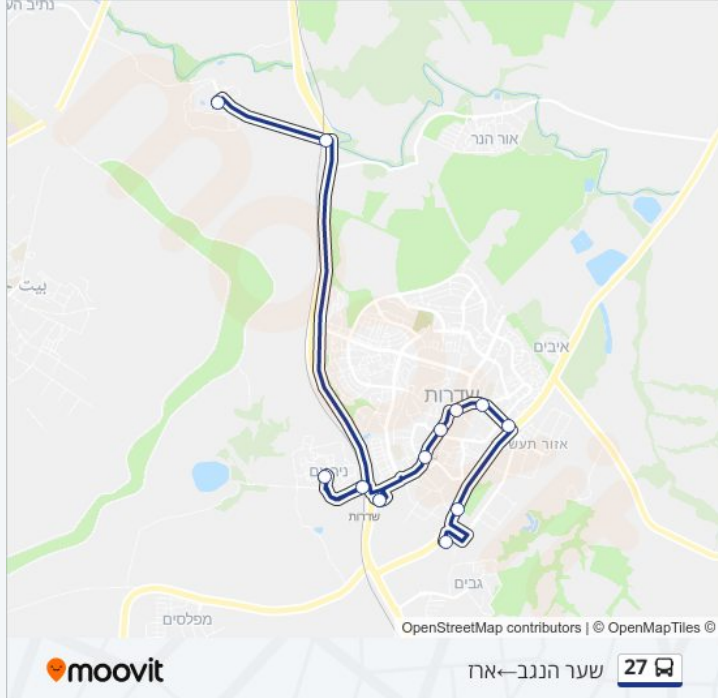

לוחות זמנים של קו 27

לוח זמנים של קו אח-שער הנגב

19:25 - 06:25	ראשון
19:25 - 06:25	שני
19:25 - 06:25	שלישי
19:25 - 06:25	רביעי
19:25 - 06:25	חמישי
10:10 - 06:25	שישי
21:30	שבת

מידע על קו 27

כיוון: אח-שער הנגב
 תחנות: 13
 משך הנסיעה: 18 דק'
 התחנות שבהן עובר הקו:

כיוון: אח-שער הנגב

13 תחנות

[צפייה בלוחות הזמנים של הקו](#)

אח/מרכז
 צומת קיבוץ אח
 ניר עם
 ניר עם/מרכז
 ת. רכבת שדרות
 בגין/הרצל
 דרך מנחם בגין/שוק
 מרכז מסחרי/דרך מנחם בגין
 מנחם בגין/בי"ס הרוא"ה
 מנחם בגין/ספריה ציבורית
 אזור תעשייה שדרות
 מועצה אזורית שער הנגב
 מכללת ספיר/בריסל

לוחות זמנים של קו 27
 לוח זמנים של קו שער הנגב—ארד

20:05 - 09:40	ראשון
20:05 - 09:40	שני
20:05 - 09:40	שלישי
20:05 - 09:40	רביעי
20:05 - 09:40	חמישי
14:40 - 09:40	שישי
22:30	שבת

מידע על קו 27
כיוון: שער הנגב—ארד
תחנות: 12
משך הנסיעה: 17 דק'
התחנות שבהן עובר הקו:

כיוון: שער הנגב—ארד

12 תחנות

[צפייה בלוחות הזמנים של הקו](#)

- מכללת ספיר/בריסל
- מועצה אזורית שער הנגב
- אזור תעשייה שדרות
- ספרייה ציבורית/יצחק שמיר
- מנחם בגין/בי"ס הרוא"ה
- בגין/מרכז מסחרי
- בגין/הרצל
- ת. רכבת שדרות
- ניר עם
- ניר עם/מרכז
- צומת קיבוץ ארד
- ארד/מרכז