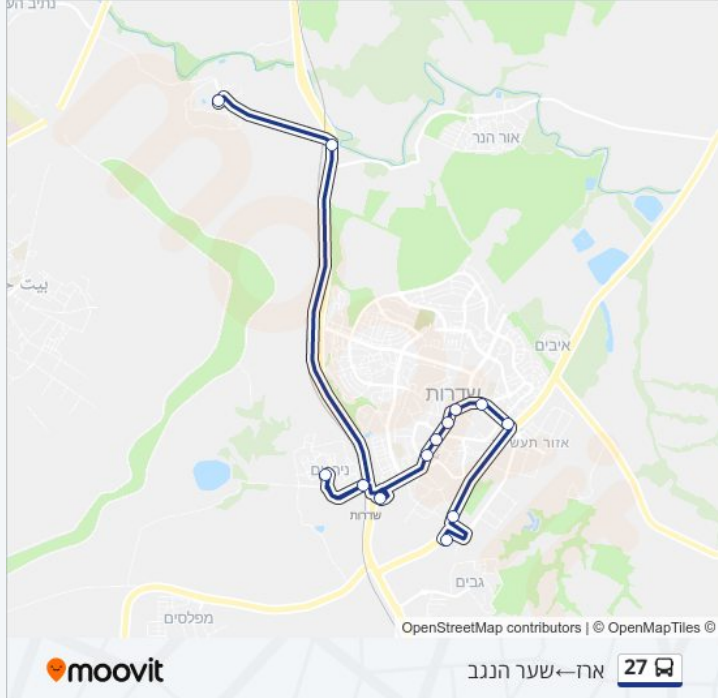

לקו 27 (אח-שער הנגב) יש 2 מסלולים. שעות הפעילות בימי חול הן:
 (1) אח-שער הנגב: 06:25 - 19:25 (2) שער הנגב-אח: 09:40 - 20:05
 אפליקציית Moovit עוזרת למצוא את התחנה הקרובה ביותר של קו 27 וכדי לדעת מתי יגיע קו 27

לוחות זמנים של קו 27

לוח זמנים של קו אח-שער הנגב

19:25 - 06:25	ראשון
19:25 - 06:25	שני
19:25 - 06:25	שלישי
19:25 - 06:25	רביעי
19:25 - 06:25	חמישי
10:10 - 06:25	שישי
21:30	שבת

מידע על קו 27

כיוון: אח-שער הנגב
 תחנות: 13
 משך הנסיעה: 18 דק'
 התחנות שבהן עובר הקו:

כיוון: אח-שער הנגב

13 תחנות

[צפייה בלוחות הזמנים של הקו](#)

אח/מרכז
 צומת קיבוץ אח
 ניר עם
 ניר עם/מרכז
 ת. רכבת שדרות
 בגין/הרצל
 דרך מנחם בגין/שוק
 מרכז מסחרי/דרך מנחם בגין
 מנחם בגין/בי"ס הרוא"ה
 מנחם בגין/ספריה ציבורית
 אזור תעשייה שדרות
 מועצה אזורית שער הנגב
 מכללת ספיר/בריסל

לוחות זמנים של קו 27
 לוח זמנים של קו שער הנגב—ארד

20:05 - 09:40	ראשון
20:05 - 09:40	שני
20:05 - 09:40	שלישי
20:05 - 09:40	רביעי
20:05 - 09:40	חמישי
14:40 - 09:40	שישי
22:30	שבת

מידע על קו 27
כיוון: שער הנגב—ארד
תחנות: 12
משך הנסיעה: 17 דק'
התחנות שבהן עובר הקו: