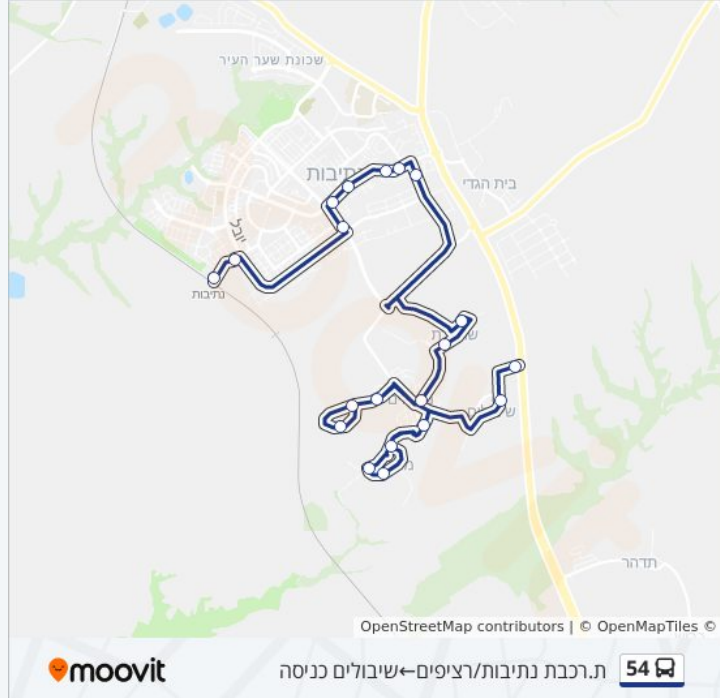

בדיקת שעות ההגעה בזמן אמת

לוחות זמנים ומפה של קו 54 זמינים להורדה גם בגרסת PDF באתר האינטרנט שלנו: moovitapp.com. היעזר ב[אפליקציית Moovit](#) כדי לצפות בזמני ההגעה בזמן אמת של אוטובוסים, לוחות זמנים של הרכבות או הרכבות התחתיות וכדי לקבל הנחיות מסלול, צעד אחר צעד, לכל סוגי התחבורה הציבורית בישראל.

[אודות Moovit](#) • [פתרונות MaaS](#) • [מדינות נתמכות](#) • [קהילת העורכים](#)

כל הזכויות שמורות - © Moovit 2024