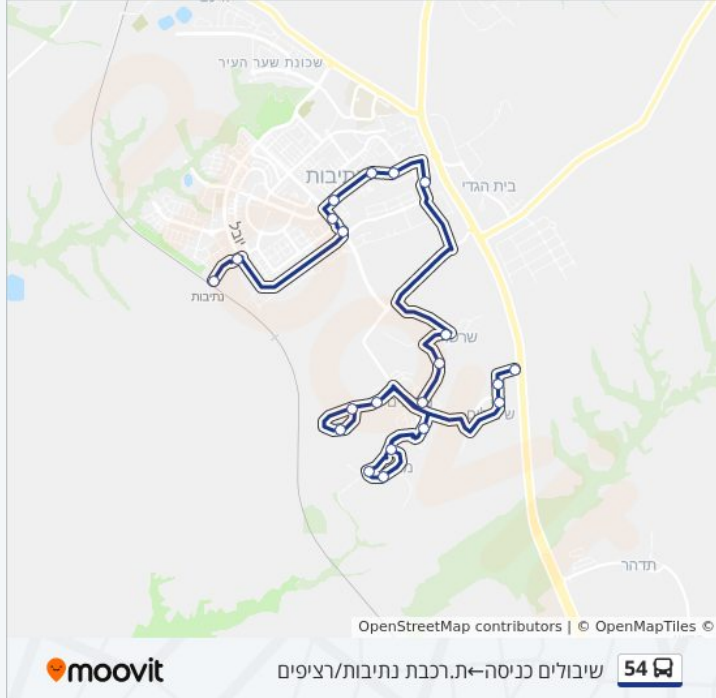

**לוחות זמנים של קו 54**

לוח זמנים של קו שיבולים כניסה←ת.רכבת נתיבות/רציפים

19:40 - 06:50	ראשון
19:40 - 06:50	שני
19:40 - 06:50	שלישי
19:40 - 06:50	רביעי
19:40 - 06:50	חמישי
10:15 - 07:00	שישי
21:00	שבת

**מידע על קו 54**

**כיוון:** שיבולים כניסה←ת.רכבת נתיבות/רציפים  
**תחנות:** 21  
**משך הנסיעה:** 34 דק'  
**התחנות שבהן עובר הקו:**

**כיוון: שיבולים כניסה←ת.רכבת נתיבות/רציפים**

21 תחנות

[צפייה בלוחות הזמנים של הקו](#)

## כיוון: ת.רכבת נתיבות/רציפים—שיבולים כניסה

20 תחנות

[צפייה בלוחות הזמנים של הקו](#)