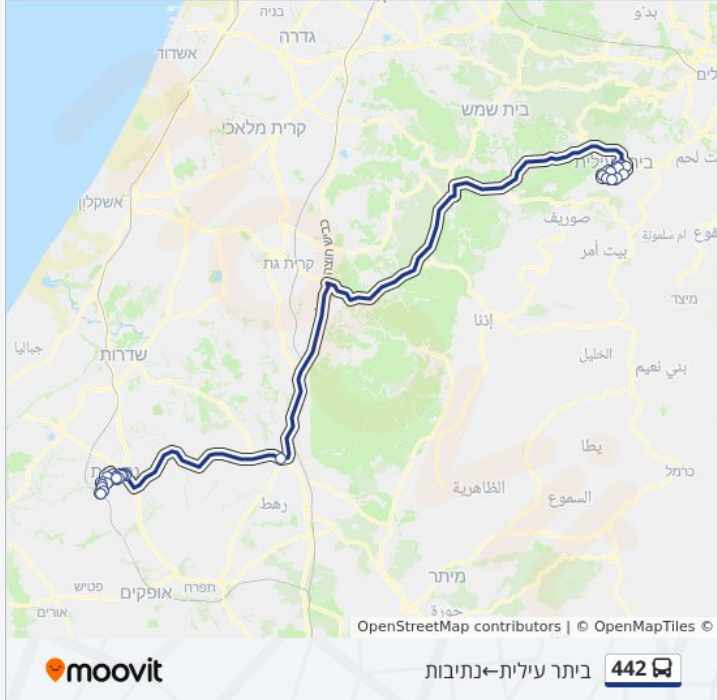

לקו 442 (ביתר עילית—נתיבות) יש 2 מסלולים. שעות הפעילות בימי חול הן:  
 (1) ביתר עילית—נתיבות: 11:15 - 13:30 (2) נתיבות—ביתר עילית: 11:15 - 13:30  
 אפליקציית Moovit עוזרת למצוא את התחנה הקרובה ביותר של קו 442 וכדי לדעת מתי יגיע קו 442

**לוחות זמנים של קו 442**  
 לוח זמנים של קו ביתר עילית—נתיבות

לא פעיל	ראשון
לא פעיל	שני
לא פעיל	שלישי
לא פעיל	רביעי
לא פעיל	חמישי
13:30 - 11:15	שישי
21:45 - 19:45	שבת

**מידע על קו 442**

**כיוון:** ביתר עילית—נתיבות  
**תחנות:** 26  
**משך הנסיעה:** 93 דק'  
**התחנות שבהן עובר הקו:**

**כיוון: ביתר עילית—נתיבות**

26 תחנות

[צפייה בלוחות הזמנים של הקו](#)

- קדושת לוי/שלום רב
- מרכז מסחרי כיכר העיר
- מרכז מסחרי לב ביתר/המגיד ממעזריטש
- מעזריטש/מהרי"ץ
- אדמורי וז'ניץ/החווה מלובלין
- כנסת מרדכי/הרב אבא שאול
- בבא סאלי/ נדבורנא
- ריב'ז / נועם אלימלך
- רבי עקיבא/אור החיים
- דרך האר"י/ כביש 375
- צומת בית קמה למערב
- הרב מסעוד אלפסי/ילדי אוסלו
- אלי כהן/הרב משה חלפון הכהן
- הרב משה חלפון הכהן/חזון אי"ש
- הרב אבו חצירא/הרב חי הכהן
- אבו חצירא/הרמב"ם
- בית גיל הזהב/ז'בוטינסקי
- הרב גרשונוביץ/בבא סאלי
- דרכי רפאל/קהילת יעקב
- שדרות ויצמן/אחת עשרה הנקודות
- הרב חזני/יובל
- שדרות ירושלים/יובל

**מידע על קו 442**  
**כיוון: נתיבות-ביתר עילית**  
**תחנות: 25**  
**משך הנסיעה: 98 דק'**  
**התחנות שבהן עובר הקו:**

**כיוון: נתיבות-ביתר עילית**  
 25 תחנות  
[צפייה בלוחות הזמנים של הקו](#)

- ת.רכבת נתיבות/רציפים
- אלי סיני/קטיף
- אחת עשרה הנקודות/חטיבת הראל
- שדרות ירושלים/יובל
- הרב חזני/שדרות ירושלים
- שדרות ויצמן/הרב מזוז
- דרכי רפאל/קהילת יעקב
- דרכי רפאל/הרב גרשונביץ'
- ז'בוטינסקי/בית גיל הזהב
- אבוחצירא/הרמב"ם
- הרב משה חלפון הכהן/הרב אבוחצירא
- הרב משה חלפון הכהן/אלי כהן
- אלפסי/ילדי אוסלו
- מסעף נתיבות/מרכז העיר
- מחלף קמה לצפון
- דרך האר"י/ כביש 375
- רבי עקיבא / סלונים
- פארק חזון יוסף