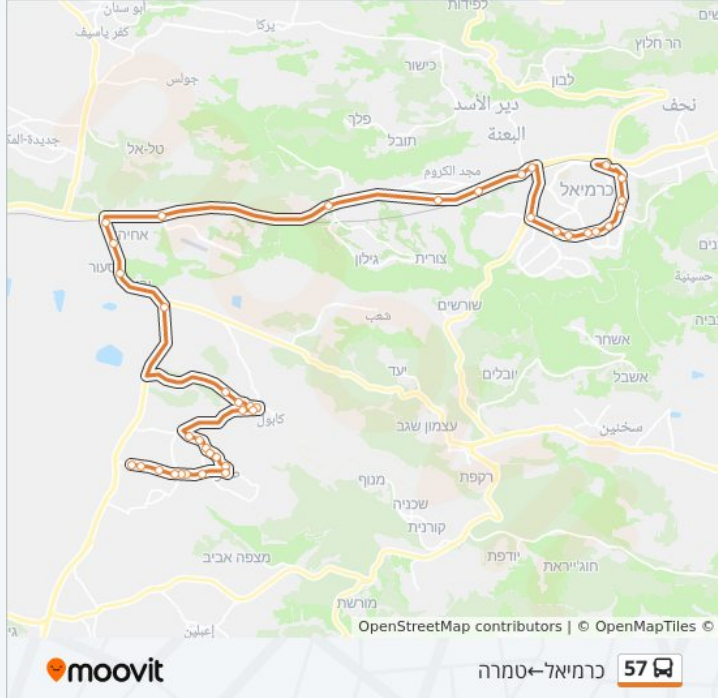

ת. רכבת כרמיאל/רציפים

נשיאי ישראל/אילנות

נשיאי ישראל/הדקל

נשיאי ישראל/פארק אופירה

נשיאי ישראל/יודפת

נשיאי ישראל/בירנית

קניון לב כרמיאל/נשיאי ישראל

שדרות נשיאי ישראל/יקב

נשיאי ישראל/בית הכרם

מחלף גשר מוטטה גור

צומת כרמיאל מערב

צומת ביענה

כביש 85/מג'ד אל כרום מזרח

מסעף מג'ד אל-כרום מרכז

צומת צורית

מסעף בר לב