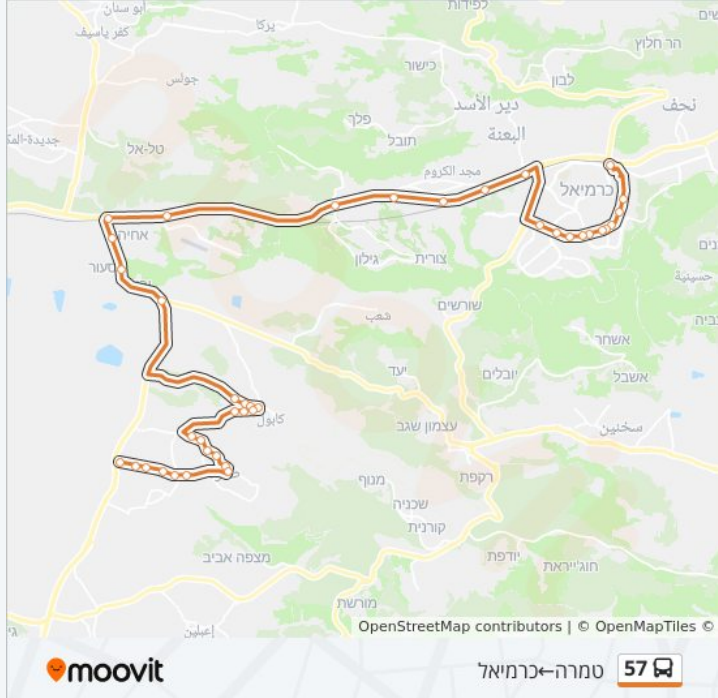

לקו 57 (טמרה ← כרמיאל) יש 2 מסלולים. שעות הפעילות בימי חול הן:
 (1) טמרה ← כרמיאל: 05:55 - 20:00 (2) כרמיאל ← טמרה: 07:45 - 21:30
 אפליקציית Moovit עוזרת למצוא את התחנה הקרובה ביותר של קו 57 וכדי לדעת מתי יגיע קו 57

לוחות זמנים של קו 57
 לוח זמנים של קו טמרה ← כרמיאל

20:00 - 05:55	ראשון
20:00 - 05:55	שני
20:00 - 05:55	שלישי
20:00 - 05:55	רביעי
20:00 - 05:55	חמישי
14:30 - 06:35	שישי
20:00 - 17:00	שבת

מידע על קו 57
 כיוון: טמרה ← כרמיאל
 תחנות: 40
 משך הנסיעה: 50 דק'
 התחנות שבהן עובר הקו:

כיוון: טמרה ← כרמיאל

40 תחנות

[צפייה בלוחות הזמנים של הקו](#)

- ביר אלטירה כניסה
- כיכר אלמעסרה
- אלקודס/א שוק אל בלדי
- אל קודס/בנק לאומי
- כיכר השעון
- אלקודס/מועאד' בן ג'בל
- מסגד אלרחמה
- בלאט א דאמון
- אלסעבה/אלמלכ סולימאן
- ח'לית אלג'זאל
- בית ספר אלשריף ד
- ח'לית שריף/יציאה
- כאבול/כניסה מערבית
- מועצה מקומית
- בית מרקחת
- בית מרקחת השלום
- מוקד חירום רפואי
- בנק ערבי
- בנק מרכנתיל
- צומת יבור
- מסעף יסעור
- מסעף אחיהוד

צומת אחיהוד

פארק תעשיות/בר לב

צומת צורית

צומת מג'ד אל כרום מערב

מסעף מג'ד אל-כרום מרכז

כביש 85/מג'ד אל כרום מזרח

צומת ביענה

נשיאי ישראל/אורט בראודה