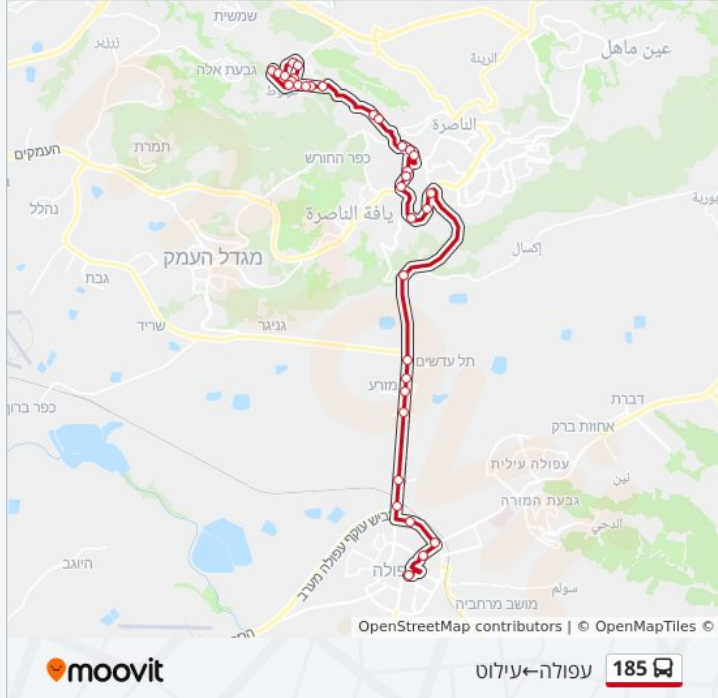

כיוון: עפולה—עילוט

36 תחנות

[צפייה בלוחות הזמנים של הקו](#)

ת.מרכזית עפולה/רציפים

הספרייה העירונית/יצחק רבין

קאנטרי קלאב/שדרות יואש דובנוב

תחנת רכבת עפולה/יואש דובנוב

צומת עוקף עפולה

מסעף בלפוריה

מסעף כפר גדעון

מסעף מזרע

מכללת עמק יזרעאל

מסעף תל עדשים

מחלף איכסאל

צומת המחצבות

ביטוח לאומי/כביש 75