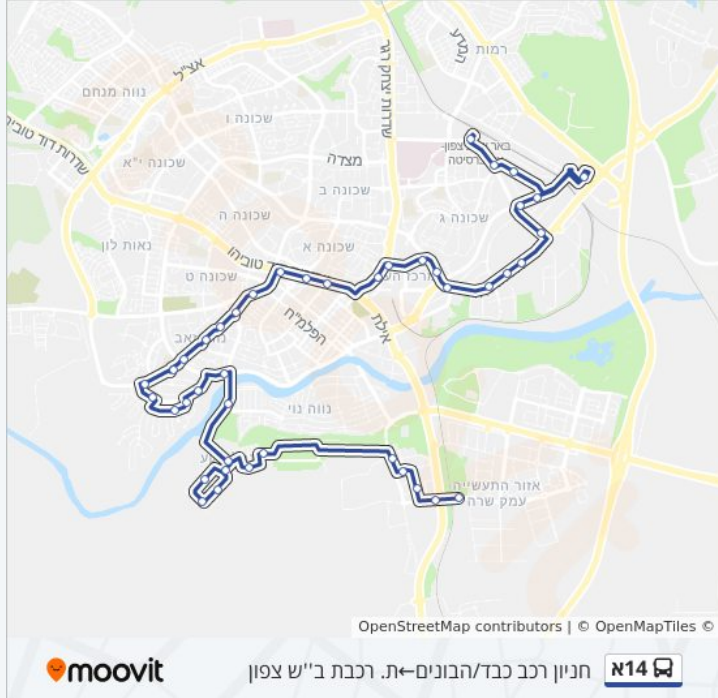

מידע על קו 14א

כיוון: חניון רכב כבד/הבונים—ת. רכבת ב"ש צפון
 תחנות: 43
 משך הנסיעה: 51 דק'
 התחנות שבהן עובר הקו:

כיוון: חניון רכב כבד/הבונים—ת. רכבת ב"ש צפון

43 תחנות

[צפייה בלוחות הזמנים של הקו](#)

- חניון רכב כבד/הבונים
- אזור תעשייה פארק אופיר/תוצרת הארץ
- אליעזר וצילה מרגולין/גוזלן
- ישפרו פלאנט/יצחק סלמה
- לשכת גיוס/אפיקים בנגב
- שדרות הצנחנים/אנצו סירני
- צביה ויצחק/גלזמן
- פאול בן חיים/יעקב חזמה
- אלכסנדר אוריה בוסקוביץ/עדן פרטוש
- משה חובב/יעקב חזמה
- עדן פרטוש/חמדה וצבי זינדר
- שדרות הרב אליהו כ"ץ/שדרות הצנחנים
- שדרות אליהו כ"ץ/אטד
- שדרות נפתלי הרץ אימבר/חטיבה שמונה
- הרב מישאל דהאן/פינסקר
- אפרים לרון/הרב מישאל דהאן
- אפרים לרון/עפרוני
- פרץ סנטר/שדרות הרב מישאל דהאן
- הנשיא הרצוג/שדרות הרב מישאל דהאן
- תיכון מקיף רגר/הנשיא הרצוג
- שדרות יוהנה ז'בוטינסקי/שדרות נפתלי הרץ אימבר
- מרכז מסחרי נווה זאב/שדרות יוהנה ז'בוטינסקי

שדרות יוהנה ז'בוטינסקי/אביגדור המאירי

שדרות יוהנה ז'בוטינסקי/חטיבה שמונה

דרך ג'ו יוסף אלון/שדרות יוהנה ז'בוטינסקי

מגדלי רמב"ם/טוביהו

שדרות דוד טוביהו/עלי דיוויס

שדרות דוד טוביהו/אסף שמחוני

דואר/יצחק רגר

הנרייטה סולד/מדרחוב התקווה