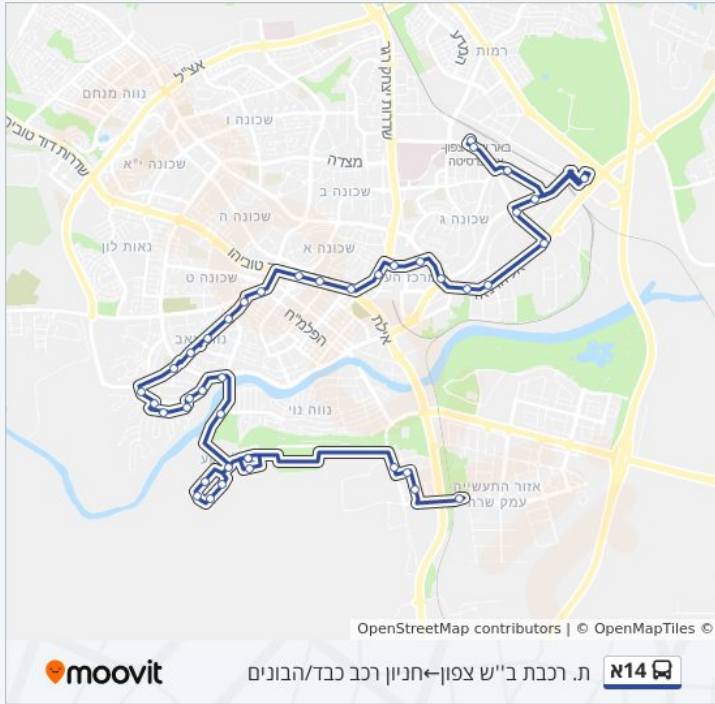

כיוון: ת. רכבת ב"ש צפון—חניון רכב כבד/הבונים

42 תחנות

[צפייה בלוחות הזמנים של הקו](#)

ת. רכבת ב"ש צפון

תחנת רכבת/שדרות דוד בן גוריון

שדרות דוד בן גוריון/דרך השלום

בית הלוחם

האורגים/יהושע הצורף

שדרות דוד בן גוריון/יעקב גרשפלד

דרך אליהו נאוי/שדרות דוד בן גוריון

מרכז קניות ביג/דרך אליהו נאוי

מידע על קו 14א

כיוון: ת. רכבת ב"ש צפון←חניון רכב כבד/הבונים

תחנות: 42

משך הנסיעה: 53 דק'

התחנות שבהן עובר הקו:

דרך אליהו נאו/יוסף הבורסקאי

בית נועם/שז"ר

קופת חולים ג/הנרייטה סולד

הנרייטה סולד/מדרחוב התקווה

יצחק רגר/וייצמן

דוד טוביהו/יצחק רגר

שדרות דוד טוביהו/סוקולוב

שדרות דוד טוביהו/חיים נחמן ביאליק

דרך יוסף ג'ו אלון/תבורי

שדרות יוהנה ז'בוטינסקי/דרך יוסף ג'ו יוסף אלון

שדרות יוהנה ז'בוטינסקי/חטיבה שמונה

מרכז מסחרי נווה זאב/שדרות יוהנה ז'בוטינסקי

שדרות יוהנה ז'בוטינסקי/קדיש סילמן

תיכון מקיף רגר/הנשיא הרצוג