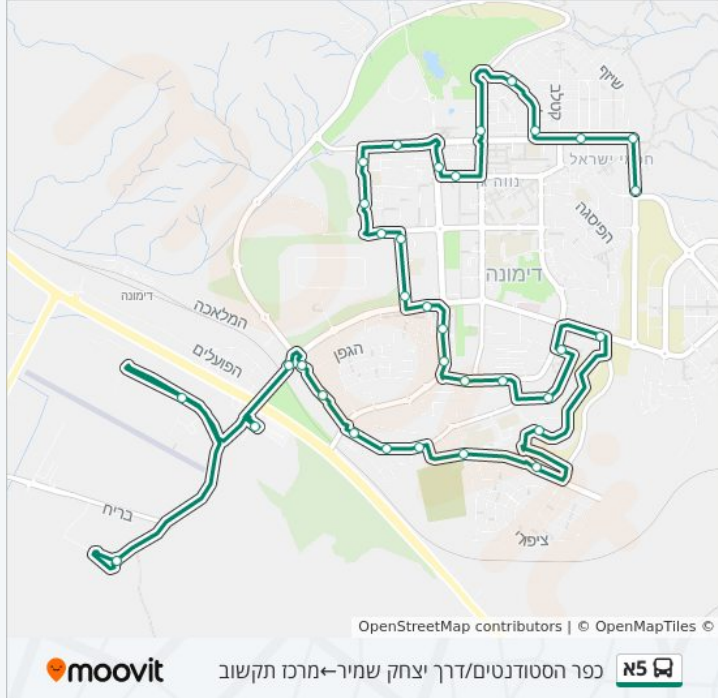

כפר הסטודנטים/דרך יצחק שמיר←מרכז תקשוב

5א

להורדת האפליקציה

לקו 5א (כפר הסטודנטים/דרך יצחק שמיר←מרכז תקשוב) יש 2 מסלולים. שעות הפעילות בימי חול הן:  
 (1) כפר הסטודנטים/דרך יצחק שמיר←מרכז תקשוב: 06:30 - 10:10 (2) מרכז תקשוב←כפר הסטודנטים/דרך יצחק שמיר: 14:05 - 17:25  
 אפליקציית Moovit עוזרת למצוא את התחנה הקרובה ביותר של קו 5א וכדי לדעת מתי יגיע קו 5א

**לוחות זמנים של קו 5א**

לוח זמנים של קו כפר הסטודנטים/דרך יצחק שמיר←מרכז תקשוב

ראשון	10:10 - 06:30
שני	10:10 - 06:30
שלישי	10:10 - 06:30
רביעי	10:10 - 06:30
חמישי	10:10 - 06:30
שישי	לא פעיל
שבת	לא פעיל

**כיוון: כפר הסטודנטים/דרך יצחק שמיר←מרכז תקשוב**  
 36 תחנות  
[צפייה בלוחות הזמנים של הקו](#)

- כפר הסטודנטים/דרך יצחק שמיר
- אלנקווה/דרך יצחק שמיר
- אל נקווה/חיים פינטו
- אלה/מרווה
- אלה/שיזף
- בית ספר נועם חיים
- סטרומה/גולדה מאיר
- גולדה מאיר/התפוצות
- התפוצות/חווה חקלאית
- יצחק שדה/בית ספר צבר
- יצחק שדה/האצל
- ורדימון/העצמאות
- העצמאות/הפלמ"ח
- העצמאות/הרצל
- שדרות הרצל/שדרות אריאל שרון
- שדרות אריאל שרון/שדרות הרצל
- עיריית דימונה/שדרות אריאל שרון
- יגאל אלון/מרכז מסחרי
- יגאל אלון/בבא סאלי
- כובשי אילת/בית אפרים
- מילרוד/יגאל אלון
- תיכון זינמן/עלייה

**מידע על קו 5א**  
 כיוון: כפר הסטודנטים/דרך יצחק שמיר←מרכז תקשוב  
 תחנות: 36  
 משך הנסיעה: 38 דק'  
 התחנות שבהן עובר הקו:

- תל גבעון/תל שילה
- תל גבעון
- תל לכיש/נתיב הנחש
- ירושלים/דרך רבין
- שדרות ירושלים/תל לכיש
- בבא סאלי/ירושלים
- בבא סאלי/המכתש
- בבא סאלי/שדרות אריאל שרון
- המלאכה/גנאסיה יוסף
- המלאכה/הגפן
- הרצל/המלאכה
- מסוף אגד/קניון פרץ סנטר
- מפעל אבגול
- מרכז תקשוב