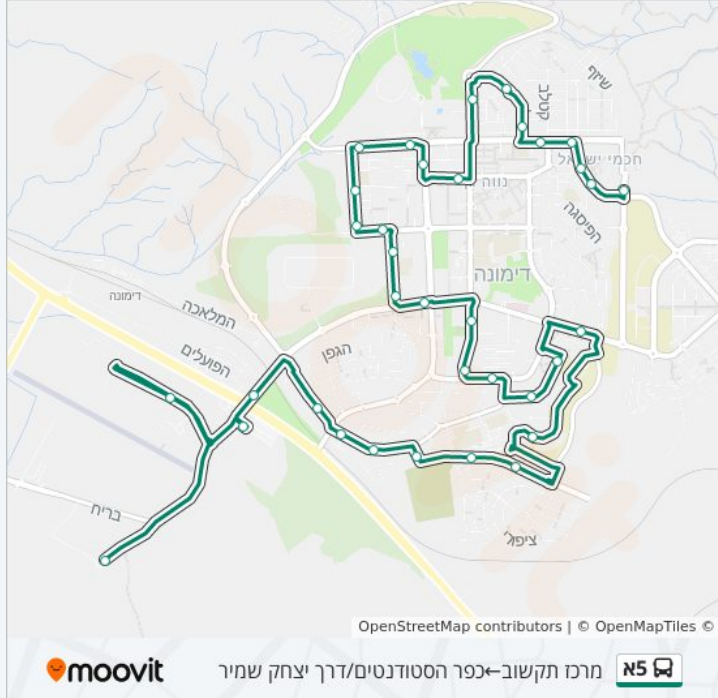

**מידע על קו 5א**  
 כיוון: כפר הסטודנטים/דרך יצחק שמיר←מרכז תקשוב  
 תחנות: 36  
 משך הנסיעה: 38 דק'  
 התחנות שבהן עובר הקו:

- תל גבעון/תל שילה
- תל גבעון
- תל לכיש/נתיב הנחש
- ירושלים/דרך רבין
- שדרות ירושלים/תל לכיש
- בבא סאלי/ירושלים
- בבא סאלי/המכתש
- בבא סאלי/שדרות אריאל שרון
- המלאכה/גנאסיה יוסף
- המלאכה/הגפן
- הרצל/המלאכה
- מסוף אגד/קניון פרץ סנטר
- מפעל אבגול
- מרכז תקשוב

**כיוון: מרכז תקשוב-כפר הסטודנטים/דרך יצחק שמיר**

37 תחנות

[צפייה בלוחות הזמנים של הקו](#)

- מרכז תקשוב
- מפעל אבגול
- מסוף אגד/קניון פרץ סנטר
- הרצל/דימונה כניסה
- המלאכה/שדרות הרצל
- המלאכה/קאנטרי קלאב
- בבא סאלי/בית אבות שירלי
- בבא סאלי/המכתש
- בית העלמין
- שדרות ירושלים/גמלא
- שדרות ירושלים/קומראן
- תל גבעון/תל לכיש
- תל גבעון
- תיכון זינמן/עליה
- כובשי אילת/אליעזר מילרוד

**לוחות זמנים של קו 5א**

לוח זמנים של קו מרכז תקשוב-כפר הסטודנטים/דרך יצחק שמיר

17:25 - 14:05	ראשון
17:25 - 14:05	שני
17:25 - 14:05	שלישי
17:25 - 14:05	רביעי
17:25 - 14:05	חמישי
לא פעיל	שישי
לא פעיל	שבת

**מידע על קו 5א**

כיוון: מרכז תקשוב-כפר הסטודנטים/דרך יצחק שמיר

תחנות: 37

משך הנסיעה: 37 דק'

התחנות שבהן עובר הקו:

נובשי אילת/בבא סאלי  
יגאל אלון/מ"ד המעפילים  
מ"ד המעפילים/יגאל אלון  
מ"ד מעפילים/דאר  
שדרות הרצל/שדרות גולדה מאיר  
העצמאות/רחבת הסוכנות  
העצמאות/צוקרמן  
ורדיון/מבצע ברוש  
בי"ס שילה  
יצחק שדה/האצל  
התפוצות/יצחק שדה  
התפוצות/גולדה מאיר  
שדרות גולדה מאיר/סטרומה  
סטרומה/טיילת ספורט  
אלה/יואל  
אלה/מרים הנביאה  
אלה/חגי  
הרב אלנקווה/רמב"ם  
הרב אלנקווה/אלחריזי  
אלחריזי/שמעון בר יוחאי  
אלחריזי/אבן עזרא  
כפר הסטודנטים/דרך יצחק שמיר