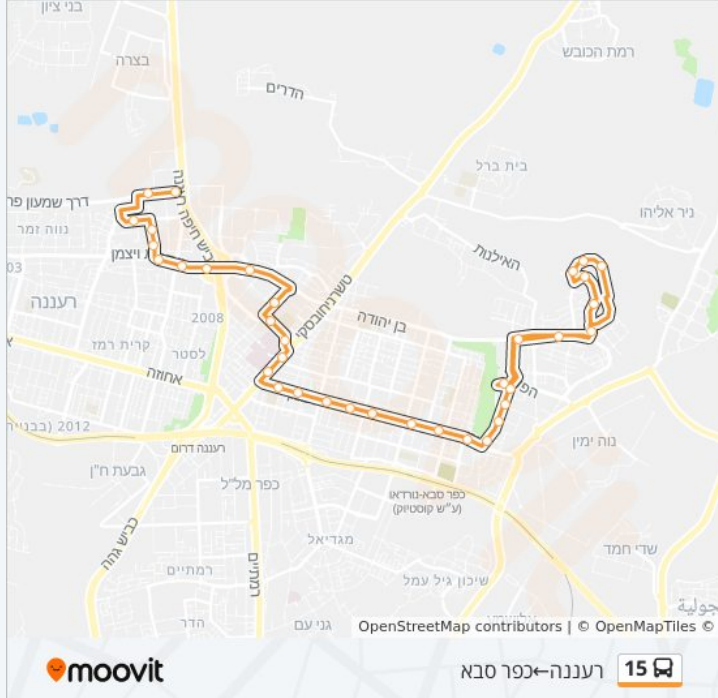

- מכבי אש/טשרניחובסקי
- בית חולים מאיר/טשרניחובסקי
- מדרשית נעם/ד"ר משה סנה
- ד"ר משה סנה/ברקן
- בגין/משה סנה
- שד. מנחם בגין/דוד רמז
- שדרות בגין/רפפורט
- מחלף רעננה צפון
- שדרות וייצמן/התדהר
- החרושת/ויצמן
- החרושת/המסגר
- קניון רננים
- התעשייה/רננים
- דפנה/דולב
- דפנה/התדהר

לוחות זמנים של קו 15
 לוח זמנים של קו רעננה—כפר סבא

22:25 - 07:05	ראשון
22:25 - 07:05	שני
22:25 - 07:05	שלישי
22:25 - 07:05	רביעי
22:25 - 07:05	חמישי
13:45 - 06:45	שישי
לא פעיל	שבת

מידע על קו 15
 כיוון: רעננה—כפר סבא
 תחנות: 35
 משך הנסיעה: 37 דק'
 התחנות שבהן עובר הקו:

כיוון: רעננה—כפר סבא

35 תחנות
[צפייה בלוחות הזמנים של הקו](#)

- דפנה/התדהר
- דפנה/דולב
- קניון רננים/התעשייה
- החרושת/המסגר
- החרושת/ויצמן
- שדרות וייצמן/החרושת
- שדרות וייצמן/עקיבא
- מחלף רעננה צפון
- קניון כפר סבא הירוקה/שד' מנחם בגין
- ד"ר משה סנה/אהוד מנור
- מדרשית נעם/ד"ר משה סנה
- בי"ח מאיר/ד"ר משה סנה
- בית חולים מאיר/טשרניחובסקי
- טשרניחובסקי/גולומב