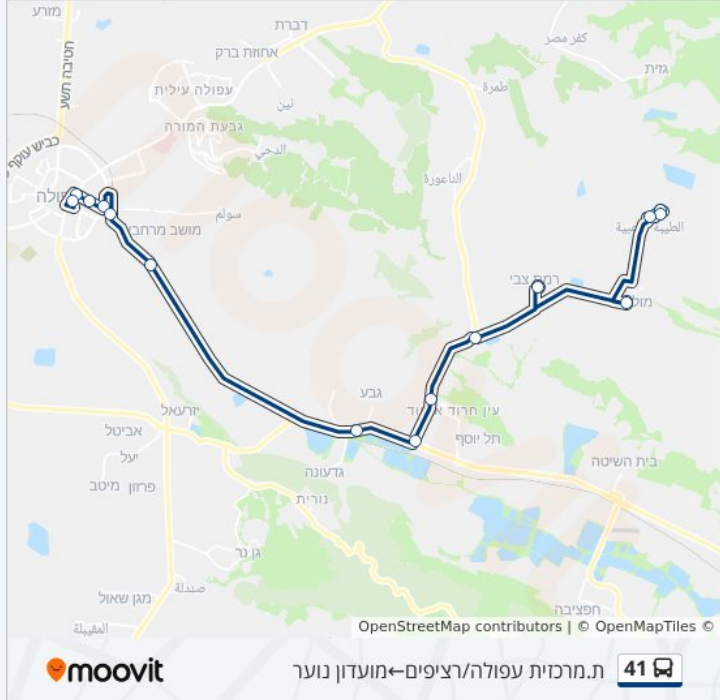

מידע על קו 41

כיוון: מועדון נוער—ת.מרכזית עפולה/הורדה
תחנות: 17
משך הנסיעה: 38 דק'
התחנות שבהן עובר הקו:

כיוון: מועדון נוער—ת.מרכזית עפולה/הורדה

17 תחנות

[צפייה בלוחות הזמנים של הקו](#)

- מועדון נוער
- שכונה צפונית
- שכונה מערבית
- טייבה
- בית ספר
- מסעף מולדת
- רמת צבי
- צומת מולדת
- צומת עין חרוד איחוד
- צומת יששכר
- מסעף גבע
- צומת מושב מרחביה
- צומת מרחביה
- כורש/דרך בן גוריון
- כורש/שיבולים
- כורש/החריש
- ת.מרכזית עפולה/הורדה

מידע על קו 41

כיוון: ת.מרכזית עפולה/רציפים—מועדון נוער
 תחנות: 14
 משך הנסיעה: 34 דק'
 התחנות שבהן עובר הקו:

כיוון: ת.מרכזית עפולה/רציפים—מועדון נוער

14 תחנות

[צפייה בלוחות הזמנים של הקו](#)

ת.מרכזית עפולה/רציפים

כורש/החריש

כורש/שיבולים

שדרות בן גוריון/כורש

צומת מרחביה

צומת מושב מרחביה

מסעף גבע

צומת יששכר

צומת עין חרוד איחוד

צומת מולדת

רמת צבי

בית ספר

שכונה צפונית

מועדון נוער

בדיקת שעות ההגעה בזמן אמת

לוחות זמנים ומפה של קו 41 זמינים להורדה גם בגרסת PDF באתר האינטרנט שלנו: moovitapp.com. היעזר ב[אפליקציית Moovit](#) כדי לצפות בזמני ההגעה בזמן אמת של אוטובוסים, לוחות זמנים של הרכבות או הרכבות התחתיות וכדי לקבל הנחיות מסלול, צעד אחר צעד, לכל סוגי התחבורה הציבורית בישראל.