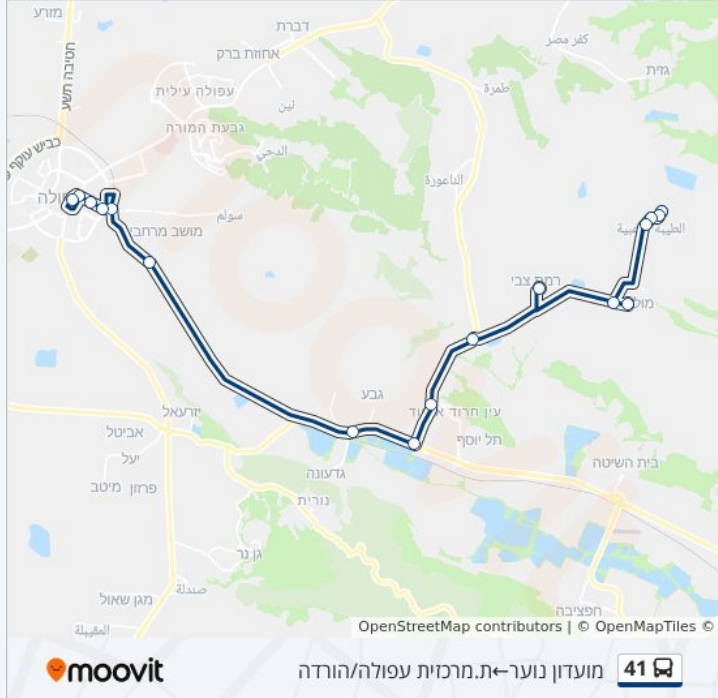

מידע על קו 41

כיוון: מועדון נוער—ת.מרכזית עפולה/הורדה
תחנות: 17
משך הנסיעה: 38 דק'
התחנות שבהן עובר הקו:

כיוון: מועדון נוער—ת.מרכזית עפולה/הורדה

17 תחנות

[צפייה בלוחות הזמנים של הקו](#)

- מועדון נוער
- שכונה צפונית
- שכונה מערבית
- טייבה
- בית ספר
- מסעף מולדת
- רמת צבי
- צומת מולדת
- צומת עין חרוד איחוד
- צומת יששכר
- מסעף גבע
- צומת מושב מרחביה
- צומת מרחביה
- כורש/דרך בן גוריון
- כורש/שיבולים
- כורש/החריש
- ת.מרכזית עפולה/הורדה

לוחות זמנים של קו 41

לוח זמנים של קו ת.מרכזית עפולה/רציפים—מועדון נוער

22:15 - 08:40	ראשון
22:15 - 08:40	שני
22:15 - 08:40	שלישי
22:15 - 08:40	רביעי
22:15 - 08:40	חמישי
13:50 - 08:55	שישי
22:20 - 20:55	שבת

מידע על קו 41

כיוון: ת.מרכזית עפולה/רציפים—מועדון נוער
 תחנות: 14
 משך הנסיעה: 34 דק'
 התחנות שבהן עובר הקו:

כיוון: ת.מרכזית עפולה/רציפים—מועדון נוער

14 תחנות

[צפייה בלוחות הזמנים של הקו](#)

ת.מרכזית עפולה/רציפים

כורש/החריש

כורש/שיבולים

שדרות בן גוריון/כורש

צומת מרחביה

צומת מושב מרחביה

מסעף גבע

צומת יששכר

צומת עין חרוד איחוד