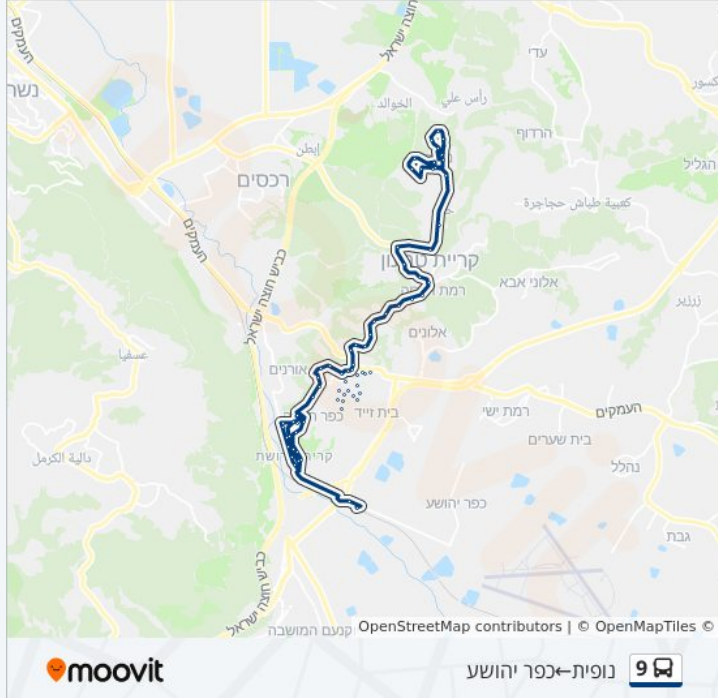

20:40 - 05:45	ראשון
20:40 - 05:45	שני
20:40 - 05:45	שלישי
20:40 - 05:45	רביעי
20:40 - 05:45	חמישי
16:00 - 06:10	שישי
22:40 - 20:40	שבת

מידע על קו 9
 כיוון: נופית—כפר יהושע
 תחנות: 71
 משך הנסיעה: 56 דק'
 התחנות שבהן עובר הקו:

כיוון: נופית—כפר יהושע

71 תחנות

[צפייה בלוחות הזמנים של הקו](#)

- הגליל/הגולן
- הגליל/הפסגה
- הגליל/צפרירים
- הגליל/כרמל
- קופת חולים/הגליל
- בי"ס נופית/הגליל
- גולן/חרמון
- תבור/ארבל
- 'תבור ד
- תבור ב'
- תבור/גולן
- גולן/חרמון
- נופית/יציאה
- כיכר מרכזית חילף
- מסעף חלף
- מסעף נופית
- מסעף זבידאת
- רמת טבעון/גשר הולכי רגל
- כיכר רמת טבעון
- שקדים / רמת הדסה
- השקדים/המרגנויות
- בי"ס מיתרים