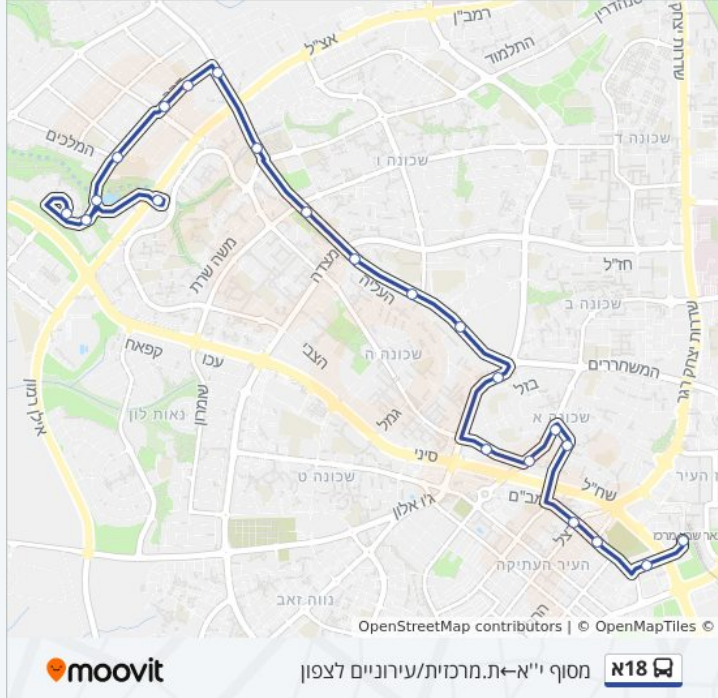

לקו 18א (מסוף י"א - ת.מרכזית/עירוניים לצפון) יש 2 מסלולים. שעות הפעילות בימי חול הן:
 (1) מסוף י"א - ת.מרכזית/עירוניים לצפון: 13:40 - 14:15 (2) ת.מרכזית/עירוניים לדרום - דיקלה/מסוף י"א: 07:00 - 07:30
 אפליקציית Moovit עוזרת למצוא את התחנה הקרובה ביותר של קו 18א וכדי לדעת מתי יגיע קו 18א

לוחות זמנים של קו 18א

לוח זמנים של קו מסוף י"א - ת.מרכזית/עירוניים לצפון

14:15 - 13:40	ראשון
14:15 - 13:40	שני
14:15 - 13:40	שלישי
14:15 - 13:40	רביעי
14:15 - 13:40	חמישי
12:00 - 11:40	שישי
לא פעיל	שבת

מידע על קו 18א

כיוון: מסוף י"א - ת.מרכזית/עירוניים לצפון
 תחנות: 22
 משך הנסיעה: 27 דק'
 התחנות שבהן עובר הקו:

כיוון: מסוף י"א - ת.מרכזית/עירוניים לצפון

22 תחנות

[צפייה בלוחות הזמנים של הקו](#)

- מסוף י"א
- שיבא/אוליפקי
- פיינגבאום/מרכז מסחרי
- פארק הילדים/אגוז
- בי"ס דוד טוביהו/אגוז
- מרכז האופרה/דקר
- דקר/רבקה
- ששת הימים/דקר
- בה"ס נווה במדבר/אבא אחימאיר
- פארק החייל האוסטרלי/אבא אחימאיר
- שמשון/דרך מצדה
- תיכון מקיף ה'/דרך שמשון
- דרך שמשון/אברהם מחרז
- דרך המשחררים/דרך שמשון
- מוריה / ורבורג
- חיים נחמן ביאליק / מוריה
- ביאליק/בזל
- סוקולוב/בזל
- רמב"ם/הרצל
- רמב"ם/החלוץ
- שוק עירוני/בית אשל
- ת.מרכזית/עירוניים לצפון

מידע על קו 18א

כיוון: ת.מרכזית/עירוניים לדרום—דיקלה/מסוף י"א

תחנות: 24

משך הנסיעה: 27 דק'

התחנות שבהן עובר הקו:

ת.מרכזית/עירוניים לדרום

שוק עירוני/בית אשל

העצמאות/טרומפלדור יוסף