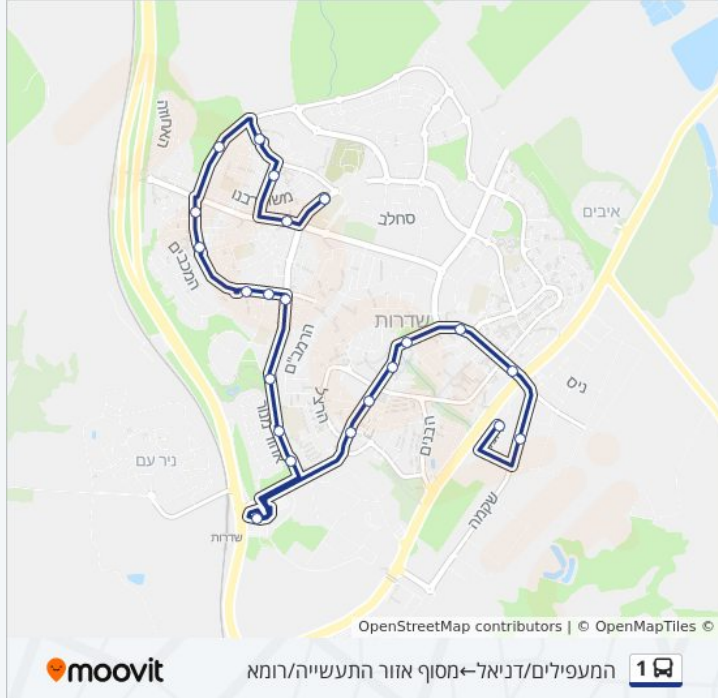

לוחות זמנים של קו 1

לוח זמנים של קו המעפילים/דניאל ← מסוף אזור התעשייה/רומא

22:30 - 05:15	ראשון
22:30 - 05:15	שני
22:30 - 05:15	שלישי
22:30 - 05:15	רביעי
22:30 - 05:15	חמישי
16:00 - 06:00	שישי
23:00 - 21:00	שבת

מידע על קו 1

כיוון: המעפילים/דניאל ← מסוף אזור התעשייה/רומא
תחנות: 23
משך הנסיעה: 21 דק'
התחנות שבהן עובר הקו:

כיוון: המעפילים/דניאל ← מסוף אזור התעשייה/רומא

23 תחנות

[צפייה בלוחות הזמנים של הקו](#)

- המעפילים/דניאל
- כיכר קק"ל/הרב יורם אברג'ל
- יונה/מרים הנביאה
- נחל הבשור/נחל דולב
- נחל שקמה/נחל הבשור
- נחל שקמה/נחל דולב
- ברלב/דרך העליה
- ברלב/משעול יציאת אירופה
- ברלב/בורוכוב
- ברלב/המגינים
- דרך הרב שלום איפרגן/ברלב
- דרך הרב שלום איפרגן/הרב קוק
- דרך הרב שלום איפרגן/רבי דוד חסין
- דרך הרב שלום איפרגן/רבי דוד בוזגלו
- ת. רכבת שדרות
- בגין/הרצל
- דרך מנחם בגין/שוק
- מרכז מסחרי/דרך מנחם בגין
- מנחם בגין/בי"ס הרוא"ה
- מנחם בגין/ספריה ציבורית
- אזור תעשייה שדרות
- בריסל/רומא

המעפילים/דניאל - מסוף אזור התעשייה/רומא

לוחות זמנים של קו 1
 לוח זמנים של קו מסוף אזור
 התעשייה/רומא - המעפילים/דניאל

23:00 - 05:05	ראשון
23:00 - 05:05	שני
23:00 - 05:05	שלישי
23:00 - 05:05	רביעי
23:00 - 05:05	חמישי
16:00 - 06:00	שישי
23:00 - 21:00	שבת

מידע על קו 1

כיוון: מסוף אזור התעשייה/רומא - המעפילים/דניאל
תחנות: 21
משך הנסיעה: 20 דק'
התחנות שבהן עובר הקו:

כיוון: מסוף אזור התעשייה/רומא - המעפילים/דניאל

21 תחנות

[צפייה בלוחות הזמנים של הקו](#)

מסוף אזור התעשייה/רומא