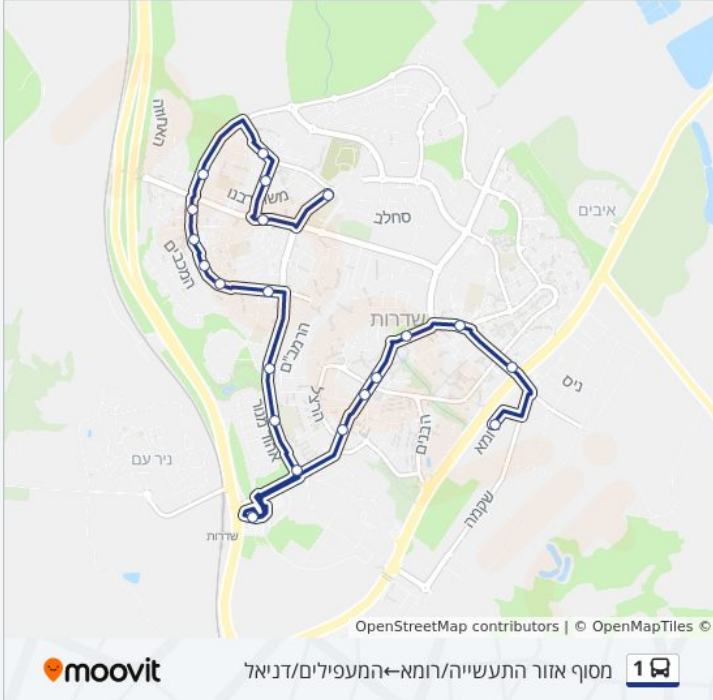

מידע על קו 1

כיוון: המעפילים/דניאל ← מסוף אזור התעשייה/רומא
תחנות: 23
משך הנסיעה: 21 דק'
התחנות שבהן עובר הקו:

כיוון: המעפילים/דניאל ← מסוף אזור התעשייה/רומא

23 תחנות

[צפייה בלוחות הזמנים של הקו](#)

- המעפילים/דניאל
- כיכר קק"ל/הרב יורם אברג'ל
- יונה/מרים הנביאה
- נחל הבשור/נחל דולב
- נחל שקמה/נחל הבשור
- נחל שקמה/נחל דולב
- ברלב/דרך העליה
- ברלב/משעול יציאת אירופה
- ברלב/בורוכוב
- ברלב/המגינים
- דרך הרב שלום איפרגן/ברלב
- דרך הרב שלום איפרגן/הרב קוק
- דרך הרב שלום איפרגן/רבי דוד חסין
- דרך הרב שלום איפרגן/רבי דוד בוזגלו
- ת. רכבת שדרות
- בגין/הרצל
- דרך מנחם בגין/שוק
- מרכז מסחרי/דרך מנחם בגין
- מנחם בגין/בי"ס הרוא"ה
- מנחם בגין/ספריה ציבורית
- אזור תעשייה שדרות
- בריסל/רומא

מידע על קו 1

כיוון: מסוף אזור התעשייה/רומא - המעפילים/דניאל
תחנות: 21
משך הנסיעה: 20 דק'
התחנות שבהן עובר הקו:

כיוון: מסוף אזור התעשייה/רומא - המעפילים/דניאל

21 תחנות

[צפייה בלוחות הזמנים של הקו](#)

מסוף אזור התעשייה/רומא

דרך הרב שלום איפרגן/רבי דוד חסין

דרך הרב שלום איפרגן/הרב קוק

ברלב/המגינים

ברלב/בורוכוב

בר לב/קק"ל

ברלב/משעול יציאת אירופה

ברלב/המכבים

נחל שקמה/משה רבנו

נחל הבשור/נחל דולב

יונה/מרים הנביאה
הרב יורם אברג'ל/גולומב
המעפילים/דניאל

בדיקת שעות ההגעה בזמן אמת

לוחות זמנים ומפה של קו 1 זמינים להורדה גם בגרסת PDF באתר האינטרנט שלנו: moovitapp.com. היעזר ב[אפליקציית Moovit](#) כדי לצפות בזמני ההגעה בזמן אמת של אוטובוסים, לוחות זמנים של הרכבות או הרכבות התחתיות וכדי לקבל הנחיות מסלול, צעד אחר צעד, לכל סוגי התחבורה הציבורית בישראל.