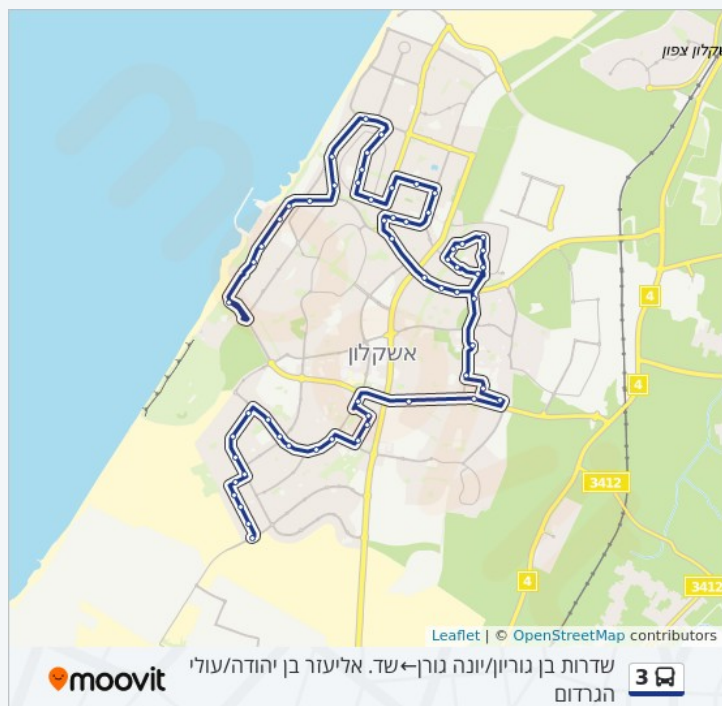

ח.מ. שפירא/משה יוליש, שפירא/חביב, שפירא/שני אליהו,
שני אליהו/עולי הגרדום, עולי הגרדום/שני אליהו, עולי
הגרדום/עמיעוז, עולי הגרדום/יחיעם, שד. אליעזר בן
יהודה/עולי הגרדום

האצי"ל/משה שרת
HaEtsel Avenue

שד. הציונות/שרה אהרונסון

מקיף עירוני ד'/שדרות הציונות
5 שדרות הציונות

שדרות מונטיפיורי/טרומפלדור
Montefiore Avenue

שדרות מונטיפיורי/שדרות ירושלים
Har Dov

שדרות ירושלים/שדרות מונטיפיורי
Yerushalayim Avenue

שדרות ירושלים/בר כוכב
Shezif

שד. מנחם בגין/שד. יצחק רבין

שדרות בגין/עמיעד
Menahem Begin Avenue

שדרות בגין/עמיעד

יהדות ספרד/אקסודוס

יהדות ספרד/אופירה

יהדות ספרד/כנפי נשרים

כנפי נשרים/חניתה
Hanita

כל ישראל חברים/דזותן

כי"ח/אקסודוס
HaShomron

אקסודוס/מבצע משה
אקסודוס

אקסודוס/חופית
אקסודוס

אנה פרנק/שד.מנחם בגין

מסוף רמז/רציפים
David Remez

דוד רמז/הפלמ"ח

הרצל/הפלמ"ח

קניון חוצות/כצנלסון

בית ההסתדרות/בן גוריון

בן גוריון/נאות אשקלון