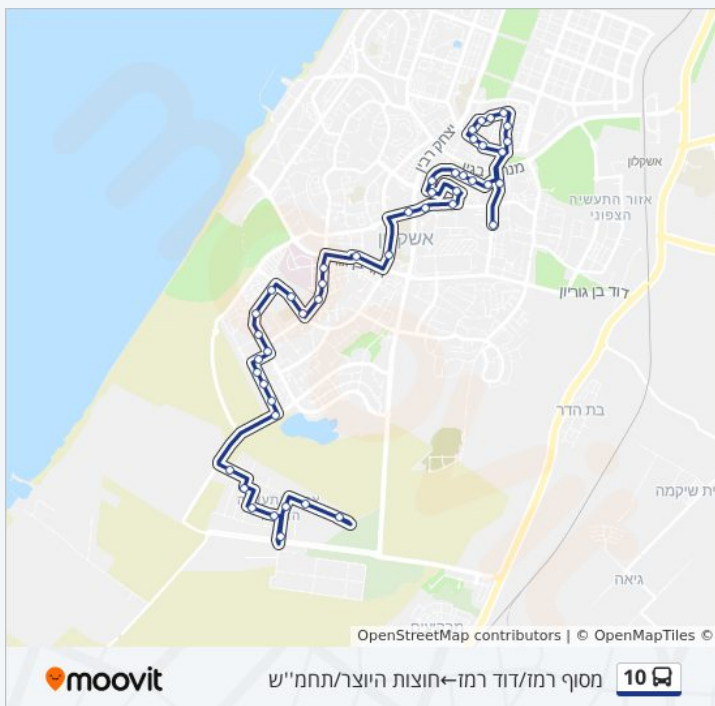

כיוון: מסוף רמז/דוד רמז—חוצות היוצר/תחמ"ש

44 תחנות

[צפייה בלוחות הזמנים של הקו](#)

מסוף רמז/דוד רמז

אנה פרנק/תשרי

אקסודוס/ימית

אקסודוס/מבצע משה

כי"ח/אקסודוס

גלעד/כל ישראל חברים

כל ישראל חברים/יודפת

זרעית/כנפי נשרים

יהדות ספרד/כנפי נשרים

יהדות ספרד/אופירה

אקסודוס/יהדות ספרד

תשרי/אב

אייר/ניסן

ניסן/אייר

ניסן/כסלו

ניסן/טבת

צפניה/ניסן

סיון \ אייר

אלי כהן/אייר

אלי כהן/פקיעין

מכללה אקדמית אשקלון

אצטדיון/יצחק בן צבי

ת. מרכזית אשקלון רציפים/עירוני

בית חולים ברזילי

ההסתדרות/האר"י

הסתדרות/יהודה הלוי

ש"י עגנון/ההסתדרות

ש"י עגנון/קופת חולים

לוחות זמנים של קו 10

לוח זמנים של קו מסוף רמז/דוד רמז—חוצות היוצר/תחמ"ש

07:50 - 05:10	ראשון
07:50 - 05:10	שני
07:50 - 05:10	שלישי
07:50 - 05:10	רביעי
07:50 - 05:10	חמישי
07:50 - 05:40	שישי
לא פעיל	שבת

מידע על קו 10

כיוון: מסוף רמז/דוד רמז—חוצות היוצר/תחמ"ש

תחנות: 44

משך הנסיעה: 41 דק'

התחנות שבהן עובר הקו: