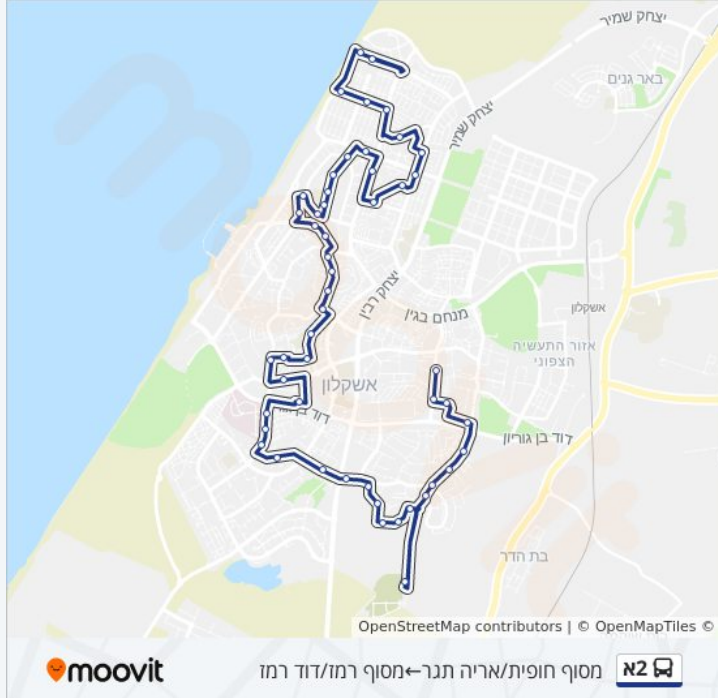

מידע על קו 2א

כיוון: מסוף חופית/אריה תגר ← מסוף רמז/דוד רמז
 תחנות: 58
 משך הנסיעה: 59 דק'
 התחנות שבהן עובר הקו:

כיוון: מסוף חופית/אריה תגר ← מסוף רמז/דוד רמז

58 תחנות

[צפייה בלוחות הזמנים של הקו](#)

- מסוף חופית/אריה תגר
- שדרות אריה תגר/שדרות ירושלים
- אריה תגר/שדרות ירושלים
- רחבעם זאבי/רפאל איתן
- מרכז מסחרי אפרידר סנטר/רחבעם זאבי
- שדרות ירושלים/רחבעם זאבי
- דרך היין/מעלה הגת
- שדרות הציונות/סמדר
- הציונות/שלמה גורן
- אדמונד דה רוטשילד/בלפור
- שד. האצ"ל/אדמונד דה רוטשילד
- שדרות ירושלים/שדרות אצ"ל
- שד. ירושלים/קדש
- שדרות קדש/שדרות ירושלים
- גדעון בן יואש/יפתח הגלעדי
- בן יואש/איילון
- בן יואש \ עתניאל
- גדעון בן יואש/סמטת שמגר
- סגל/בן יואש
- סגל/אחימאיר
- אבא אחימאיר/בר כוכבא
- בר כוכבא/מרכז קליין

הנשיא/הפרדס

עירייה

ת. מרכזית אשקלון רציפים/עירוני

בית חולים ברזילי

ההסתדרות/האר"י

הסתדרות/יהודה הלוי

יהודה הלוי/שלום עליכם

בריכה עירונית